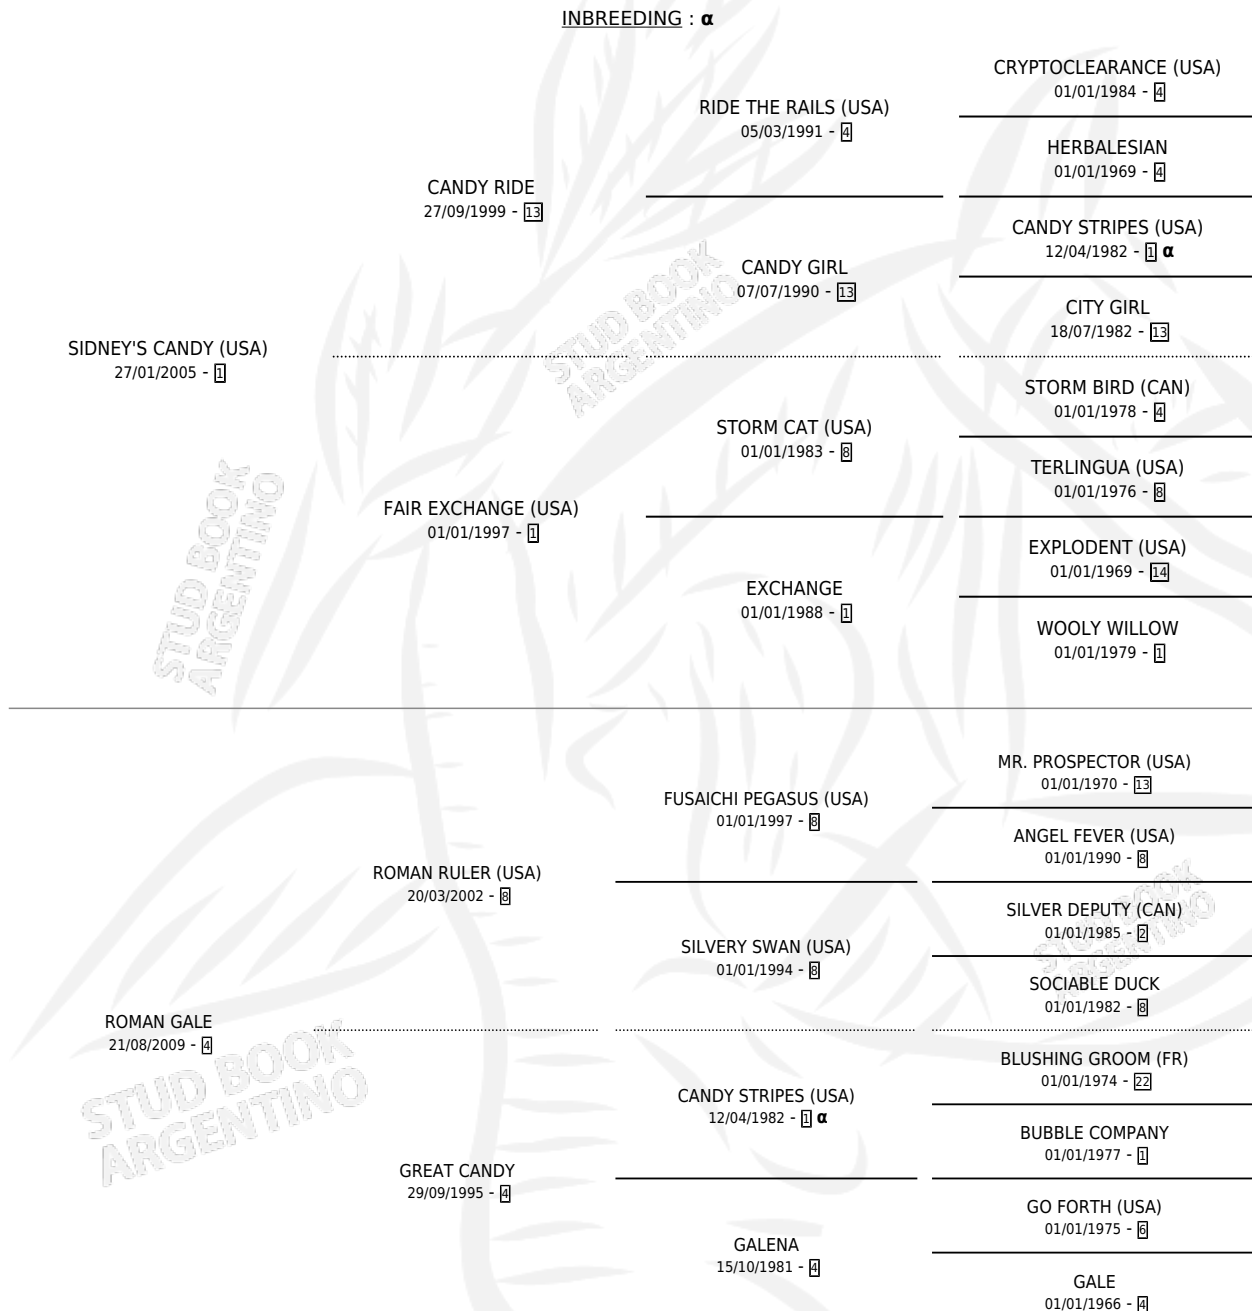

# ROMAN CANDY

## PEDIGREE

por **SIDNEY'S CANDY (USA)** y **ROMAN GALE** por **ROMAN RULER (USA)**

INBREEDING : α

Argentina · Hembra · Zaino · SP · 20/08/2016  
Familia 4-k · Volumen 42

### ESTADO

TIPIFICACIÓN SANGUÍNEA	X
TIPIFICACIÓN POR ADN	✓
PASAPORTE	✓
IDENTIFICACIÓN POR MICROCHIP	✓
REPRODUCTOR	✓

**Lugar de nacimiento:** La Gringa  
**Criador:** La Gringa

~

## CAMPAÑA

Solo carreras oficiales de Argentina