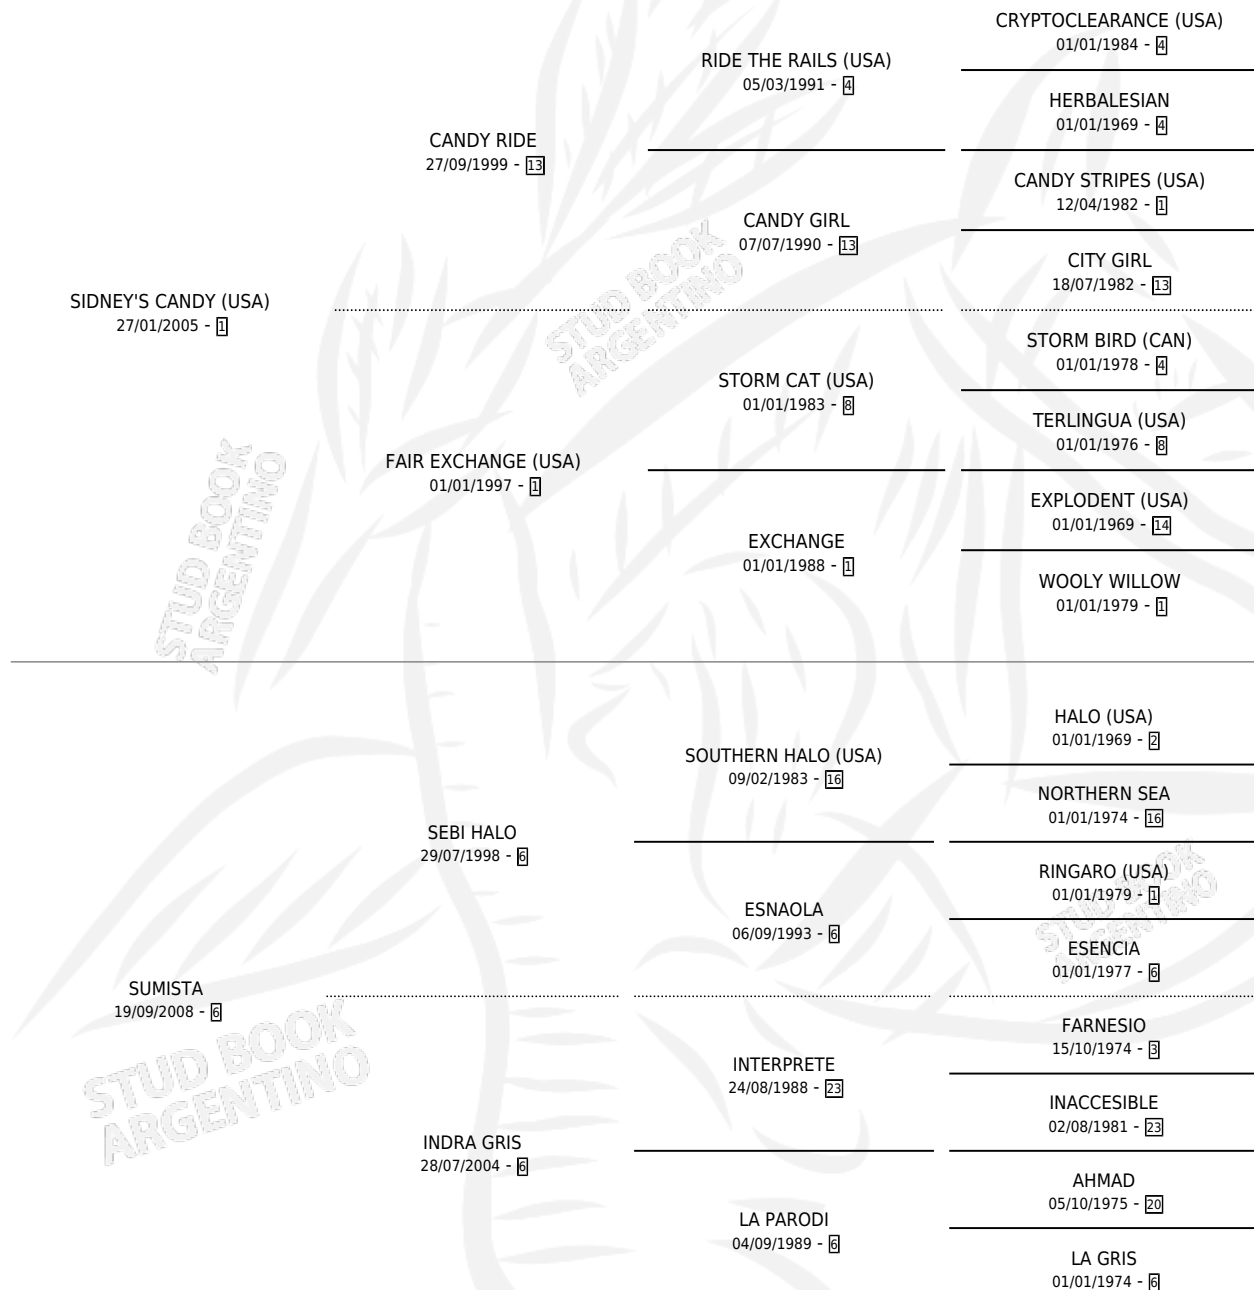

SUDOWON

por **SIDNEY'S CANDY (USA)** y **SUMISTA** por **SEBI HALO**

Argentina · Hembra · Zaino · SP · 20/08/2016
Familia 6-a · Volumen 42

ESTADO

TIPIFICACIÓN SANGUÍNEA	X
TIPIFICACIÓN POR ADN	✓
PASAPORTE	✓
IDENTIFICACIÓN POR MICROCHIP	✓
REPRODUCTOR	✓

Lugar de nacimiento: La Gringa

Criador: La Gringa

~

HIJOS

	MACHOS	HEMBRAS
3 NACIERON	1	2

SIN ACTUACIONES

PEDIGREE

CAMPAÑA

Solo carreras oficiales de Argentina

POR EDAD

EDAD	CC	1°	2°	3°	4°	5°	NP	CLC	CLG	CLCG1	CLGG1	IMPORTE	GANANCIA / CC
4 AÑOS	5	0	1	0	0	0	4	0	0	0	0	\$49,600	\$9,920
5 AÑOS	8	0	1	0	0	1	6	0	0	0	0	\$65,250	\$8,156
TOTALES	13	0	2	0	0	1	10	0	0	0	0	\$114,850	\$8,835
%		0.0%	15.4%	0.0%	0.0%	7.7%	76.9%	0.0%	0.0%	0.0%	0.0%		