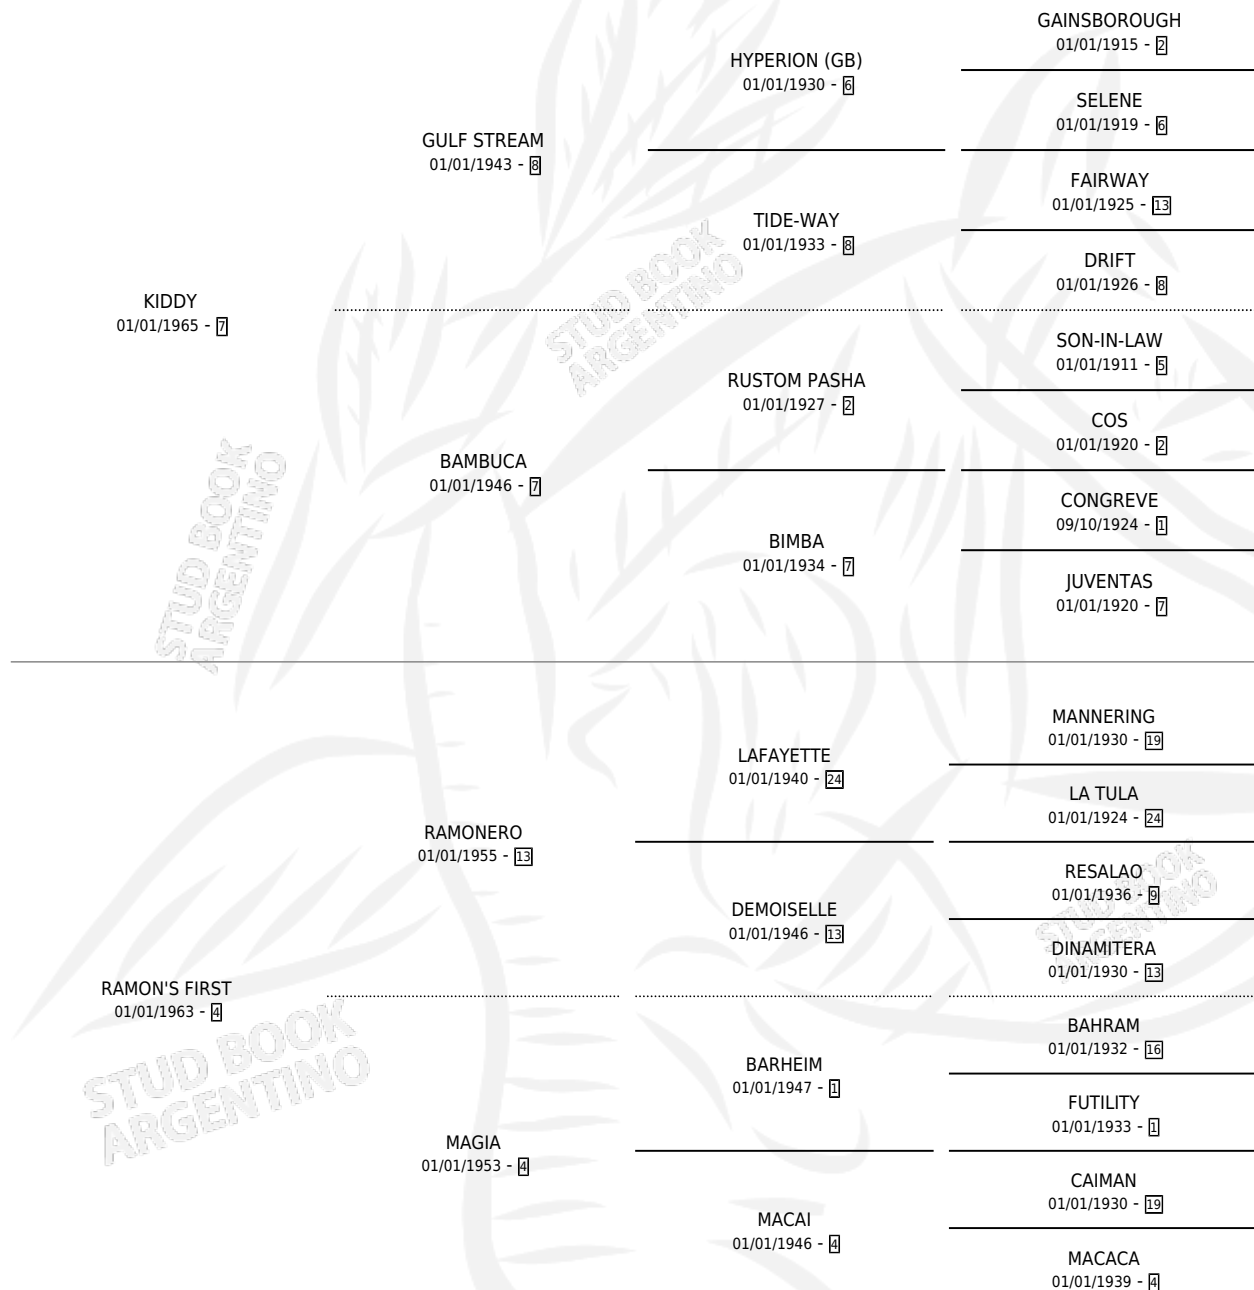

CANDU

por **KIDDY** y **RAMON'S FIRST** por **RAMONERO**

Argentina · Hembra · Zaino Doradillo · SP · 26/10/1976
Familia 4-h · Volumen 29

ESTADO

TIPIFICACIÓN SANGUÍNEA	X
TIPIFICACIÓN POR ADN	X
PASAPORTE	X
IDENTIFICACIÓN POR MICROCHIP	X
REPRODUCTOR	✓

Lugar de nacimiento: Campo particular

Criador: Sin dato

~

HIJOS

	MACHOS	HEMBRAS
4 NACIERON	2	2
2 CORRIERON	1	1
2 GANARON	1	1

0	0	0
GANADORES CL	GANADORES GR	GANADORES G1

PEDIGREE

S

mientos 4 / Efectividad 44.44%

PADRILLO	PRODUCTO	CRIADOR	1ER SERVICIO	ÚLTIMO SERVICIO
TEN BLADES (USA)	∅		15/09/1991	27/10/1991
CANDU	∅		08/08/1990	24/12/1990
Datos oficiales del Stud Book Argentino	∅		12/09/1989	16/09/1989
LOULOU	∅		20/09/1988	21/09/1988
LOULOU	FRAY LUCAN (M ZC, 23/07/1988)	SIN DATO	18/08/1987	26/08/1987
MANTOPAN	∅		20/08/1986	18/09/1986
MANDAFORTE	CALDERA (H ZD, 25/08/1984)	GAMBA JORGE ALBERTO		
MANDAFORTE	CANCHUELA (H ZD, 02/10/1985)	SIN DATO		
MANDAFORTE	CANDUCHO (M ZD, 14/08/1983) •MURIÓ EL 21/02/1985•	SIN DATO		