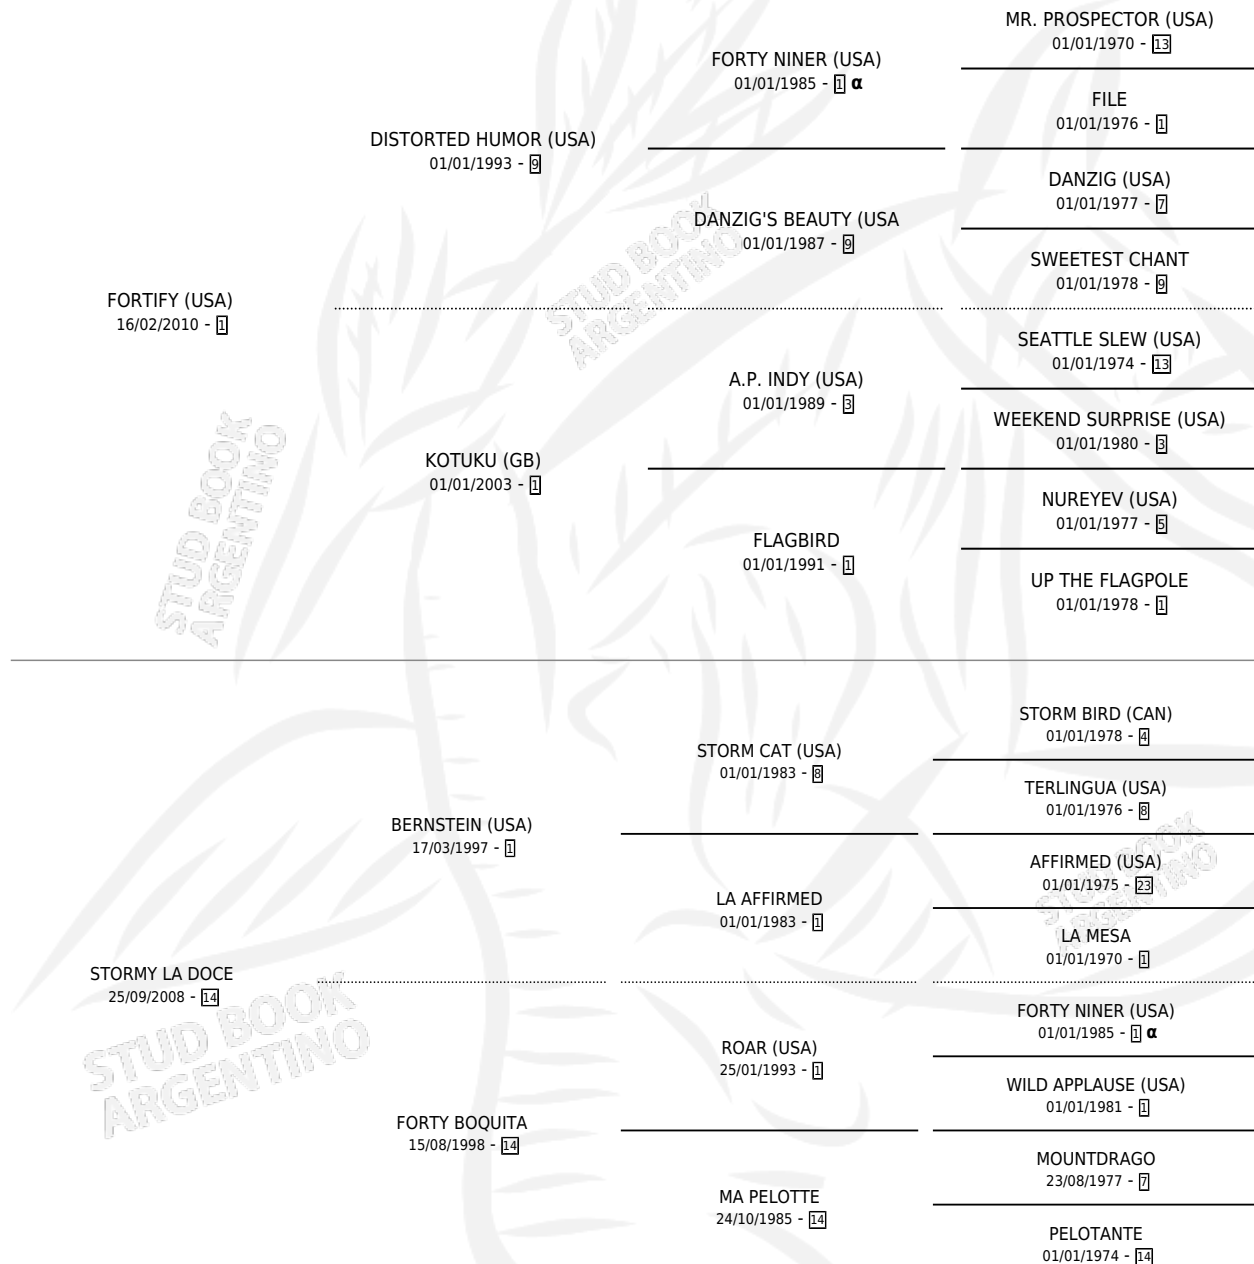

DOLCE JOY

por FORTIFY (USA) y STORMY LA DOCE por BERNSTEIN (USA)

Argentina · Macho · Zaino · SP · 15/08/2016
Familia 14-c · Volumen 42

ESTADO

TIPIFICACIÓN SANGUÍNEA	X
TIPIFICACIÓN POR ADN	✓
PASAPORTE	✓
IDENTIFICACIÓN POR MICROCHIP	✓
REPRODUCTOR	X

Lugar de nacimiento: La Biznaga
Criador: La Biznaga

PEDIGREE

INBREEDING : α

CAMPAÑA

Solo carreras oficiales de Argentina

POR EDAD

EDAD	CC	1°	2°	3°	4°	5°	NP	CLC	CLG	CLCG1	CLGG1	IMPORTE	GANANCIA / CC
3 AÑOS	5	2	1	0	1	1	0	0	0	0	0	\$718,000	\$143,600
4 AÑOS	7	0	1	3	1	0	2	2	0	1	0	\$315,200	\$45,029
5 AÑOS	5	1	0	2	0	1	1	1	0	0	0	\$527,600	\$105,520
6 AÑOS	1	0	1	0	0	0	0	0	0	0	0	\$141,400	\$141,400
TOTALES	18	3	3	5	2	2	3	3	0	1	0	\$1,702,200	\$94,567
%		16.7%	16.7%	27.8%	11.1%	11.1%	16.7%	16.7%	0.0%	33.3%	0.0%		

Ganador de 3 carreras en San Isidro - \$1,702,200, a los 3 y 5 años, incluso 3ro Juan E. Bianchi Hcap y Gran. A Caballo **[L]**.

POR DISTANCIA

HIPODROMO	CC	1°	2°	3°	4°	5°	NP	CLC	CLG	CLCG1	CLGG1	IMPORTE
SAN ISIDRO	14	3	2	4	2	1	1	2	0	0	0	\$1,569,700
2000 MTS	9	2	1	2	1	1	1	1	0	0	0	\$1,026,150
1600 MTS	4	1	1	1	1	0	0	0	0	0	0	\$431,350
2200 MTS	1	0	0	1	0	0	0	1	0	0	0	\$112,200
PALERMO	4	0	1	1	0	1	1	1	0	1	0	\$132,500
2200 MTS	2	0	1	1	0	0	0	0	0	0	0	\$114,000
2400 MTS	1	0	0	0	0	0	1	1	0	1	0	\$0
2000 MTS	1	0	0	0	0	1	0	0	0	0	0	\$18,500