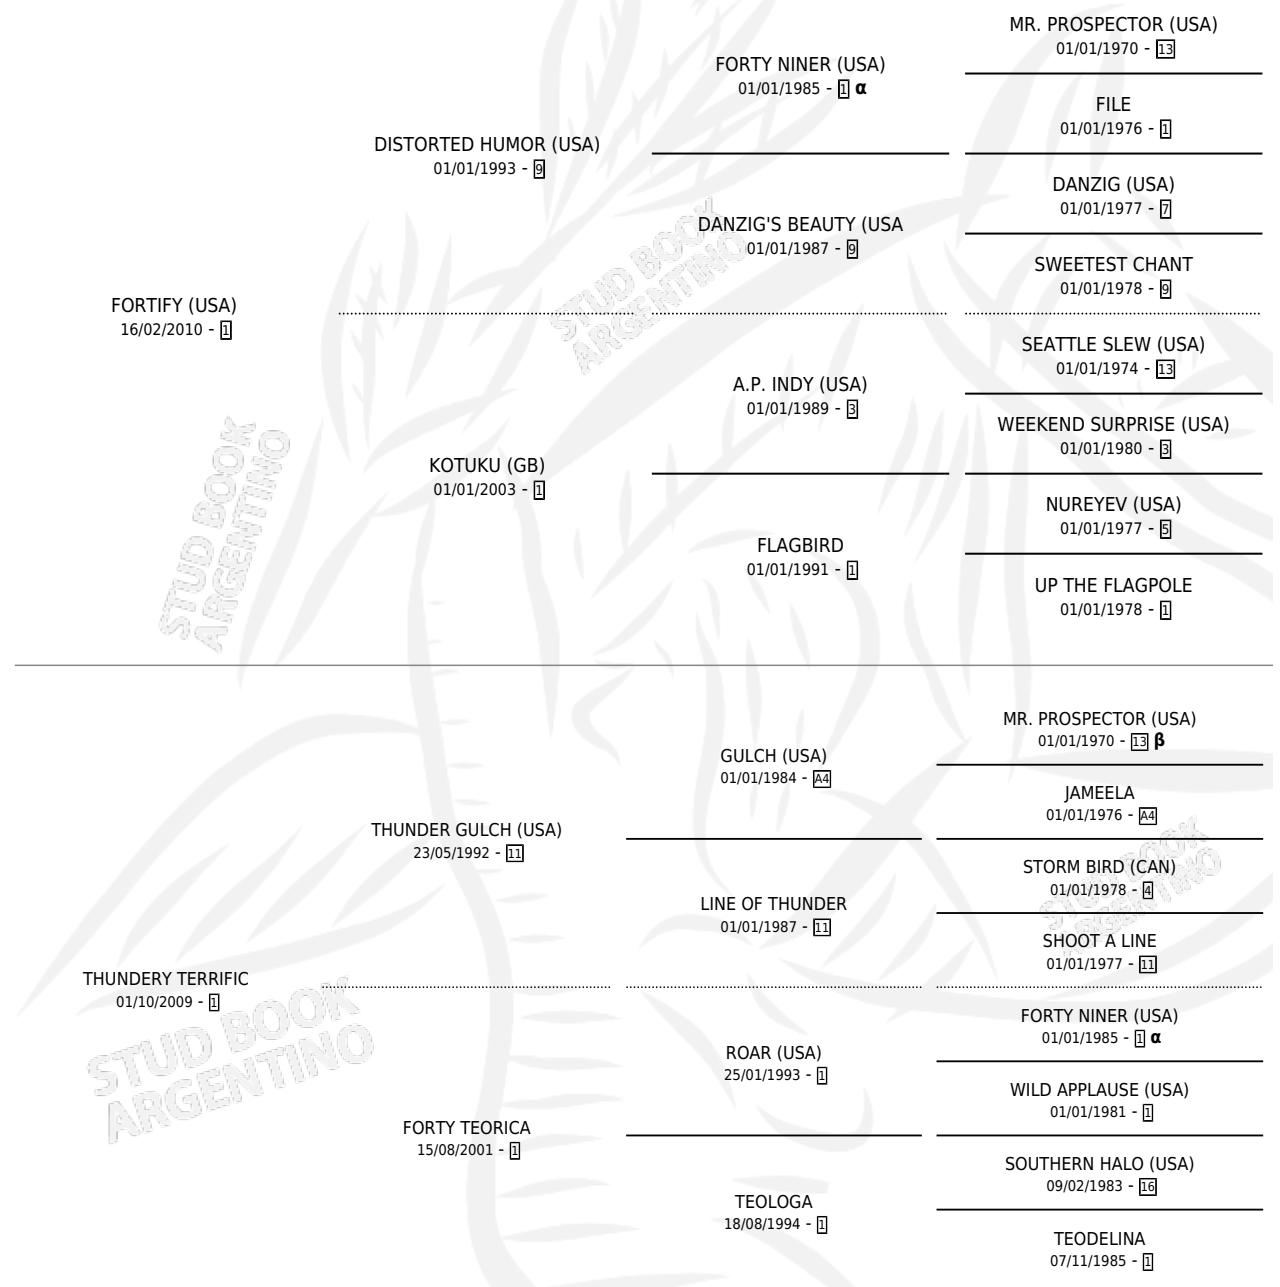

Lugar de nacimiento: La Biznaga
Criador: La Biznaga

~

HIJOS

	MACHOS	HEMBRAS
3 NACIERON	1	2
2 CORRIERON	1	1
2 GANARON	1	1

0	0	0
GANADORES CL	GANADORES GR	GANADORES G1

PEDIGREE

INBREEDING : **α,β**

CAMPAÑA

Solo carreras oficiales de Argentina

POR EDAD

EDAD	CC	1°	2°	3°	4°	5°	NP	CLC	CLG	CLCG1	CLGG1	IMPORTE	GANANCIA / CC
2 AÑOS	1	1	0	0	0	0	0	0	0	0	0	\$210,000	\$210,000
3 AÑOS	2	1	0	0	0	0	1	2	1	1	0	\$626,000	\$313,000
4 AÑOS	8	0	1	3	2	1	1	0	0	0	0	\$197,630	\$24,704
TOTALES	11	2	1	3	2	1	2	2	1	1	0	\$1,033,630	\$93,966
%		18.2%	9.1%	27.3%	18.2%	9.1%	18.2%	18.2%	50.0%	50.0%	0.0%		