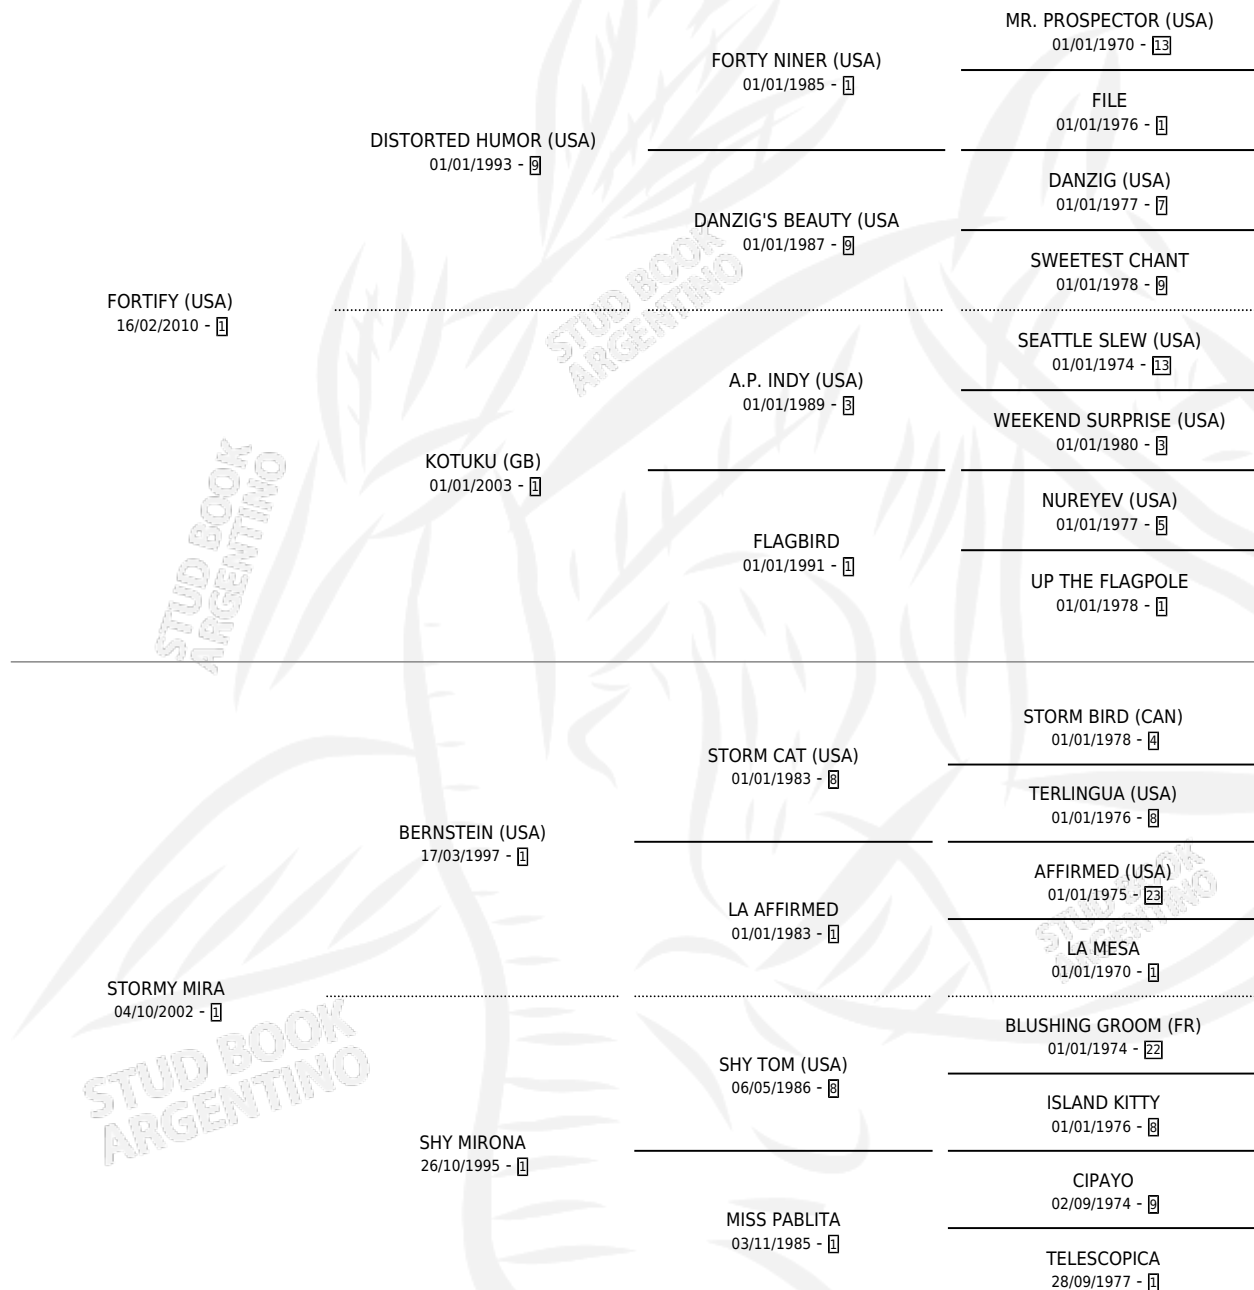

JOY MISHKA

por **FORTIFY (USA)** y **STORMY MIRA** por **BERNSTEIN (USA)**

Argentina · Hembra · Zaino Colorado · SP · 05/08/2016
Familia 1-s · Volumen 42

ESTADO

TIPIFICACIÓN SANGUÍNEA	X
TIPIFICACIÓN POR ADN	✓
PASAPORTE	✓
IDENTIFICACIÓN POR MICROCHIP	✓
REPRODUCTOR	✓

Lugar de nacimiento: La Biznaga

Criador: La Biznaga

~

HIJOS

	MACHOS	HEMBRAS
3 NACIERON	2	1
1 CORRIERON	1	0

SIN ACTUACIONES

PEDIGREE

CAMPAÑA

Solo carreras oficiales de Argentina

POR EDAD

EDAD	CC	1°	2°	3°	4°	5°	NP	CLC	CLG	CLCG1	CLGG1	IMPORTE	GANANCIA / CC
2 AÑOS	2	0	0	1	0	0	1	0	0	0	0	\$54,000	\$27,000
3 AÑOS	2	0	0	1	0	0	1	0	0	0	0	\$48,000	\$24,000
4 AÑOS	11	1	1	4	4	0	1	0	0	0	0	\$401,525	\$36,502
5 AÑOS	3	0	1	0	0	0	2	0	0	0	0	\$42,000	\$14,000
TOTALES	18	1	2	6	4	0	5	0	0	0	0	\$545,525	\$30,307
%		5.6%	11.1%	33.3%	22.2%	0.0%	27.8%	0.0%	0.0%	0.0%	0.0%		