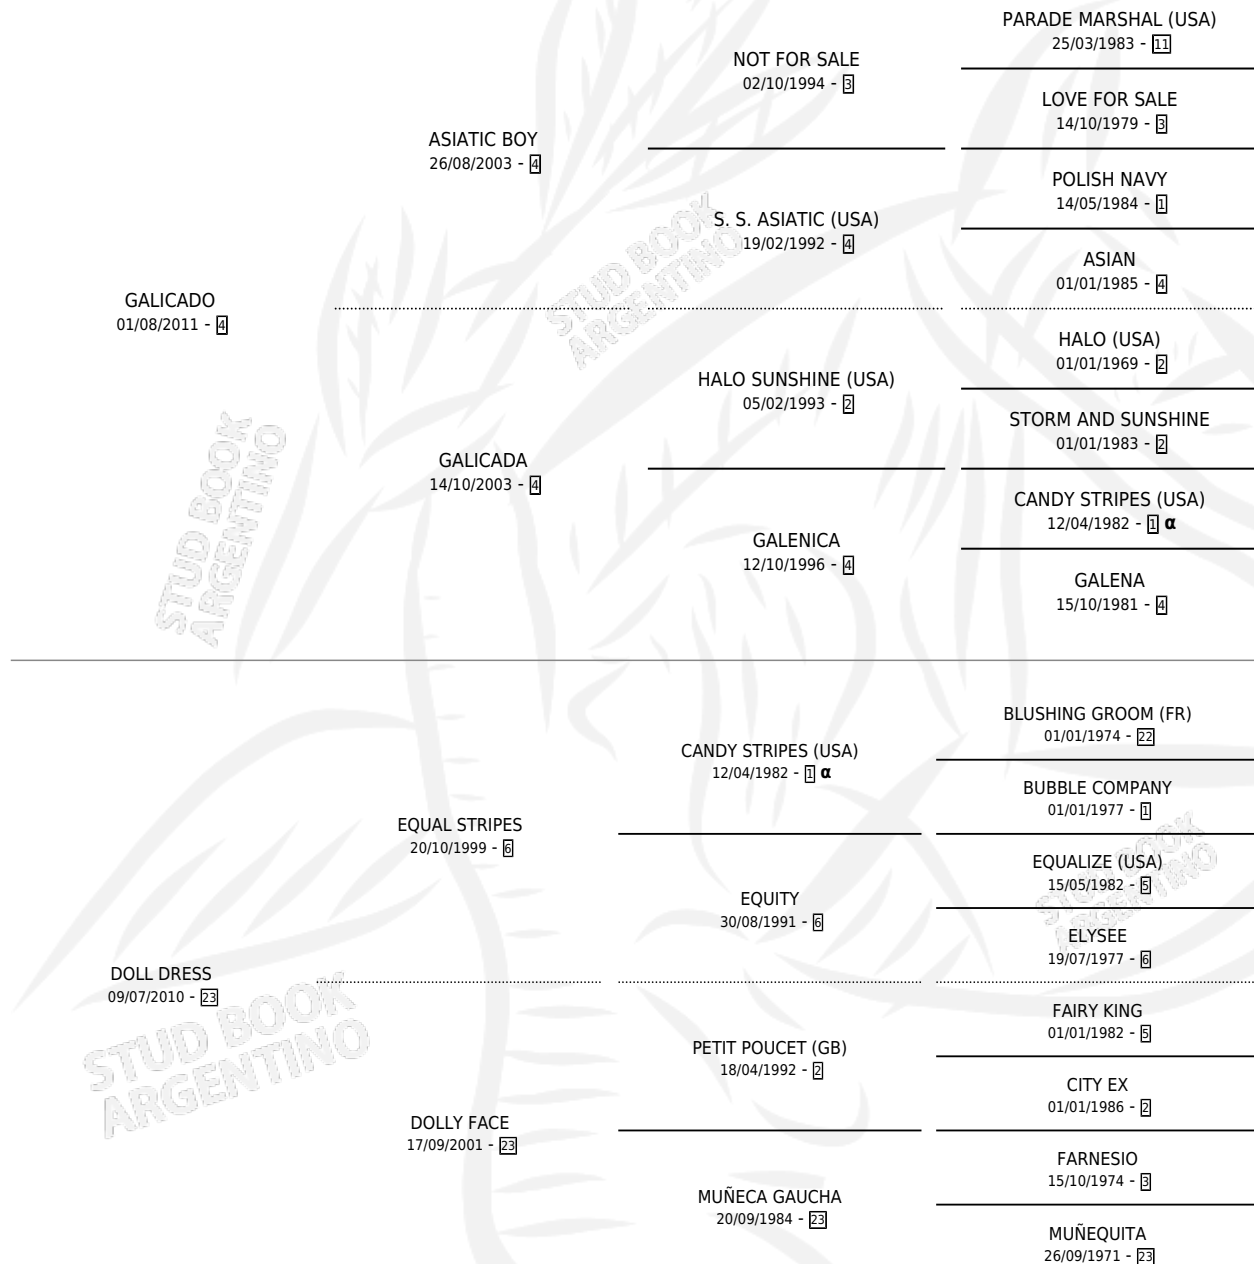

DONDE VAMOS

por GALICADO y DOLL DRESS por EQUAL STRIPES

Argentina · Macho · Zaino · SP · 24/07/2016
Familia 23-a · Volumen 42

ESTADO

TIPIFICACIÓN SANGUÍNEA	X
TIPIFICACIÓN POR ADN	✓
PASAPORTE	✓
IDENTIFICACIÓN POR MICROCHIP	✓
REPRODUCTOR	X

Lugar de nacimiento: El Turf

Criador: El Turf

PEDIGREE

INBREEDING : α

CAMPAÑA

Solo carreras oficiales de Argentina

POR EDAD

EDAD	CC	1°	2°	3°	4°	5°	NP	CLC	CLG	CLCG1	CLGG1	IMPORTE	GANANCIA / CC
2 AÑOS	2	0	0	0	1	0	1	0	0	0	0	\$25,000	\$12,500
3 AÑOS	1	0	0	0	0	0	1	0	0	0	0	\$0	\$0
4 AÑOS	1	0	0	0	0	0	1	0	0	0	0	\$0	\$0
5 AÑOS	2	0	0	0	0	0	2	0	0	0	0	\$0	\$0
TOTALES	6	0	0	0	1	0	5	0	0	0	0	\$25,000	\$4,167
%		0.0%	0.0%	0.0%	16.7%	0.0%	83.3%	0.0%	0.0%	0.0%	0.0%		

No placés en Palermo, La Plata y San Isidro en 6 carreras disputadas.

POR DISTANCIA

HIPODROMO	CC	1°	2°	3°	4°	5°	NP	CLC	CLG	CLCG1	CLGG1	IMPORTE
LA PLATA	3	0	0	0	0	0	3	0	0	0	0	\$0
1000 MTS	2	0	0	0	0	0	2	0	0	0	0	\$0
1200 MTS	1	0	0	0	0	0	1	0	0	0	0	\$0
SAN ISIDRO	1	0	0	0	0	0	1	0	0	0	0	\$0
1000 MTS	1	0	0	0	0	0	1	0	0	0	0	\$0
PALERMO	2	0	0	0	1	0	1	0	0	0	0	\$25,000
1200 MTS	1	0	0	0	0	0	1	0	0	0	0	\$0
1000 MTS	1	0	0	0	1	0	0	0	0	0	0	\$25,000