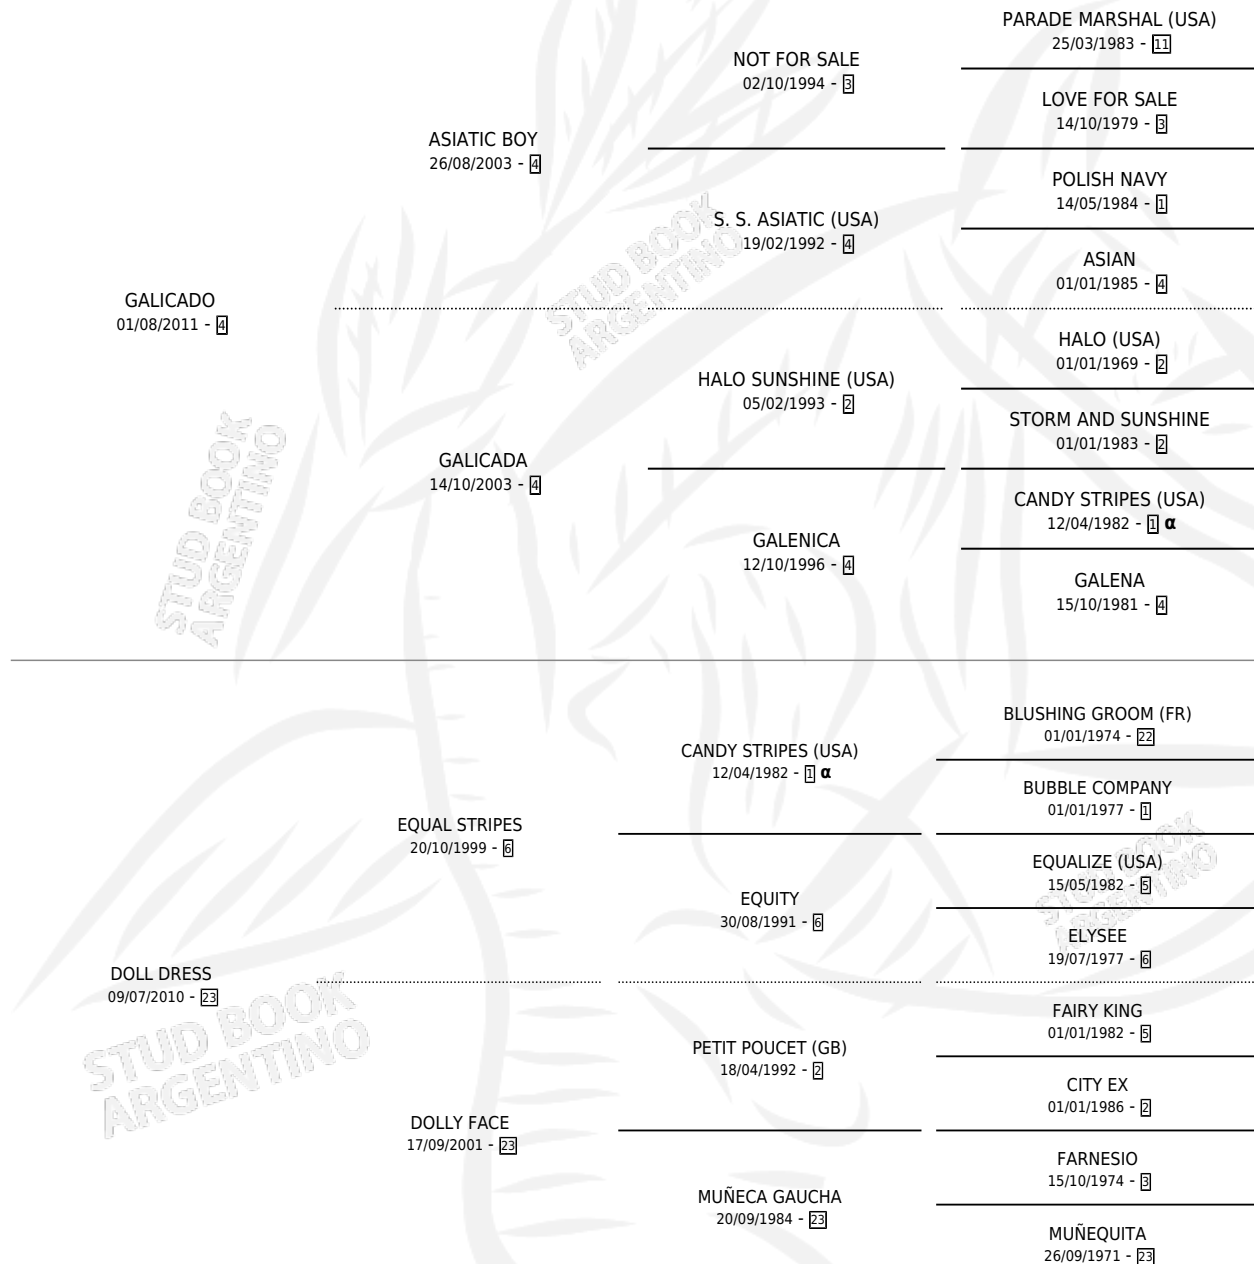

# DONDE VAMOS

por GALICADO y DOLL DRESS por EQUAL STRIPES

Argentina · Macho · Zaino · SP · 24/07/2016  
Familia 23-a · Volumen 42

## ESTADO

TIPIFICACIÓN SANGUÍNEA	X
TIPIFICACIÓN POR ADN	✓
PASAPORTE	✓
IDENTIFICACIÓN POR MICROCHIP	✓
REPRODUCTOR	X

**Lugar de nacimiento:** El Turf

**Criador:** El Turf

## PEDIGREE

INBREEDING : α