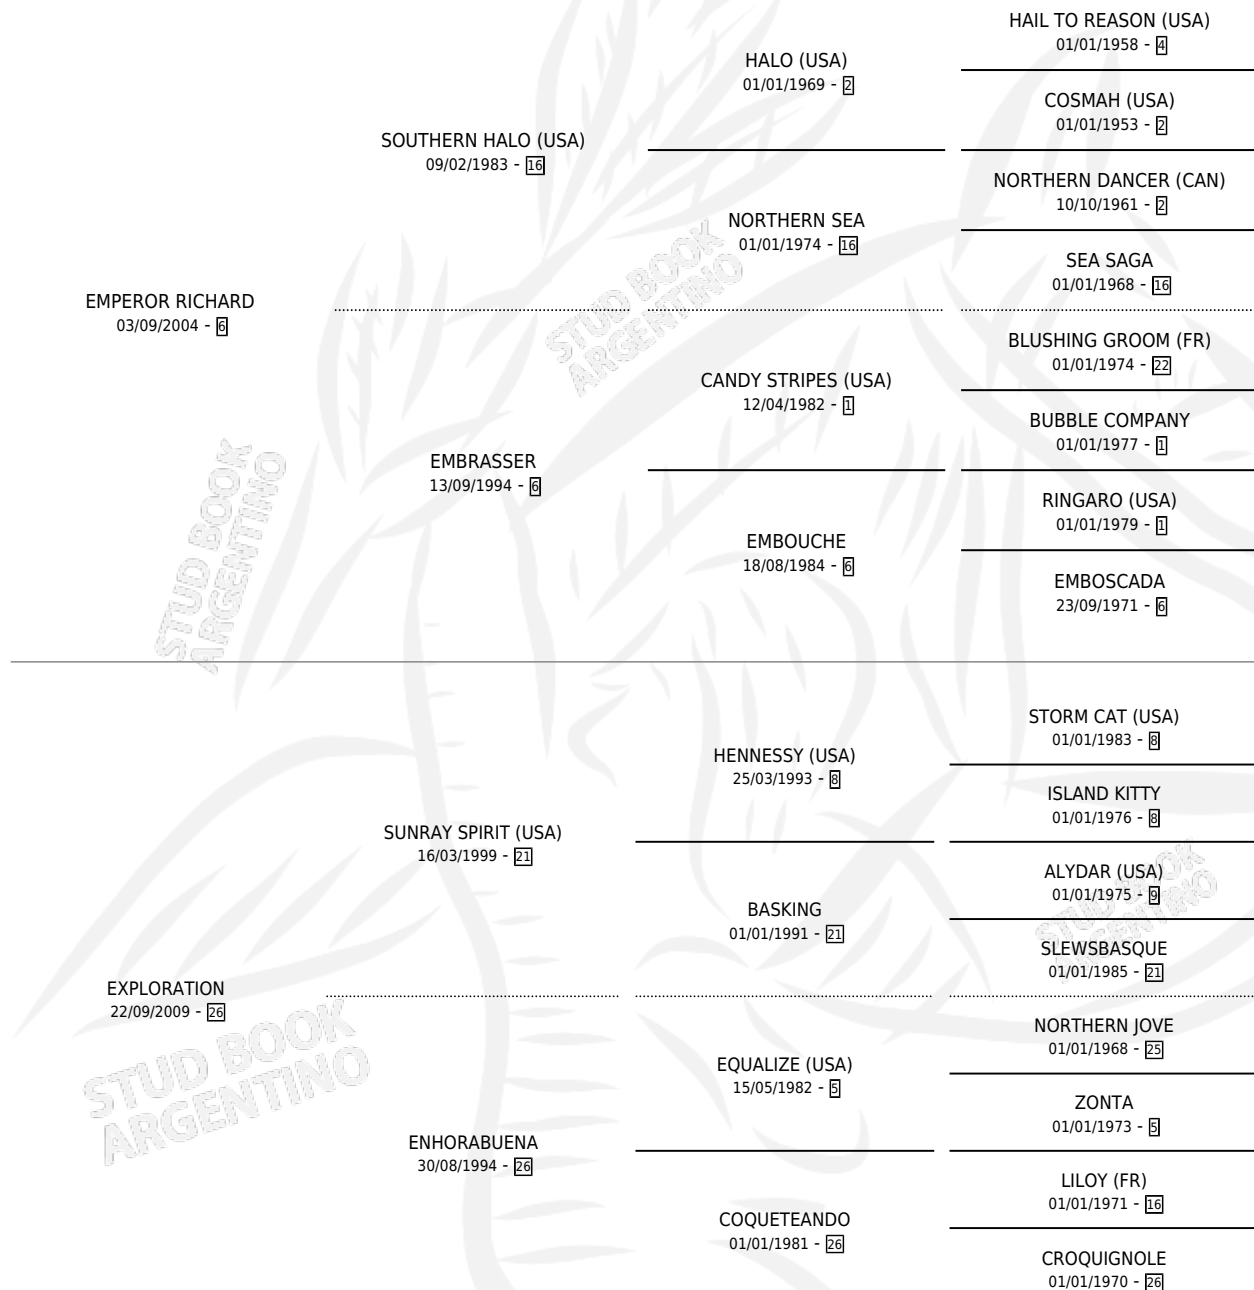

EXTRA WASABI

por **EMPEROR RICHARD** y **EXPLORATION** por **SUNRAY SPIRIT (USA)**

Argentina · Hembra · Zaino · SP · 10/08/2016
Familia 26 · Volumen 42

ESTADO

TIPIFICACIÓN SANGUÍNEA	X
TIPIFICACIÓN POR ADN	✓
PASAPORTE	✓
IDENTIFICACIÓN POR MICROCHIP	✓
REPRODUCTOR	✓

Lugar de nacimiento: El Turf
Criador: El Turf

~

HIJOS

	MACHOS	HEMBRAS
1 NACIERON	1	0
SIN ACTUACIONES		

PEDIGREE

CAMPAÑA

Solo carreras oficiales de Argentina

POR EDAD