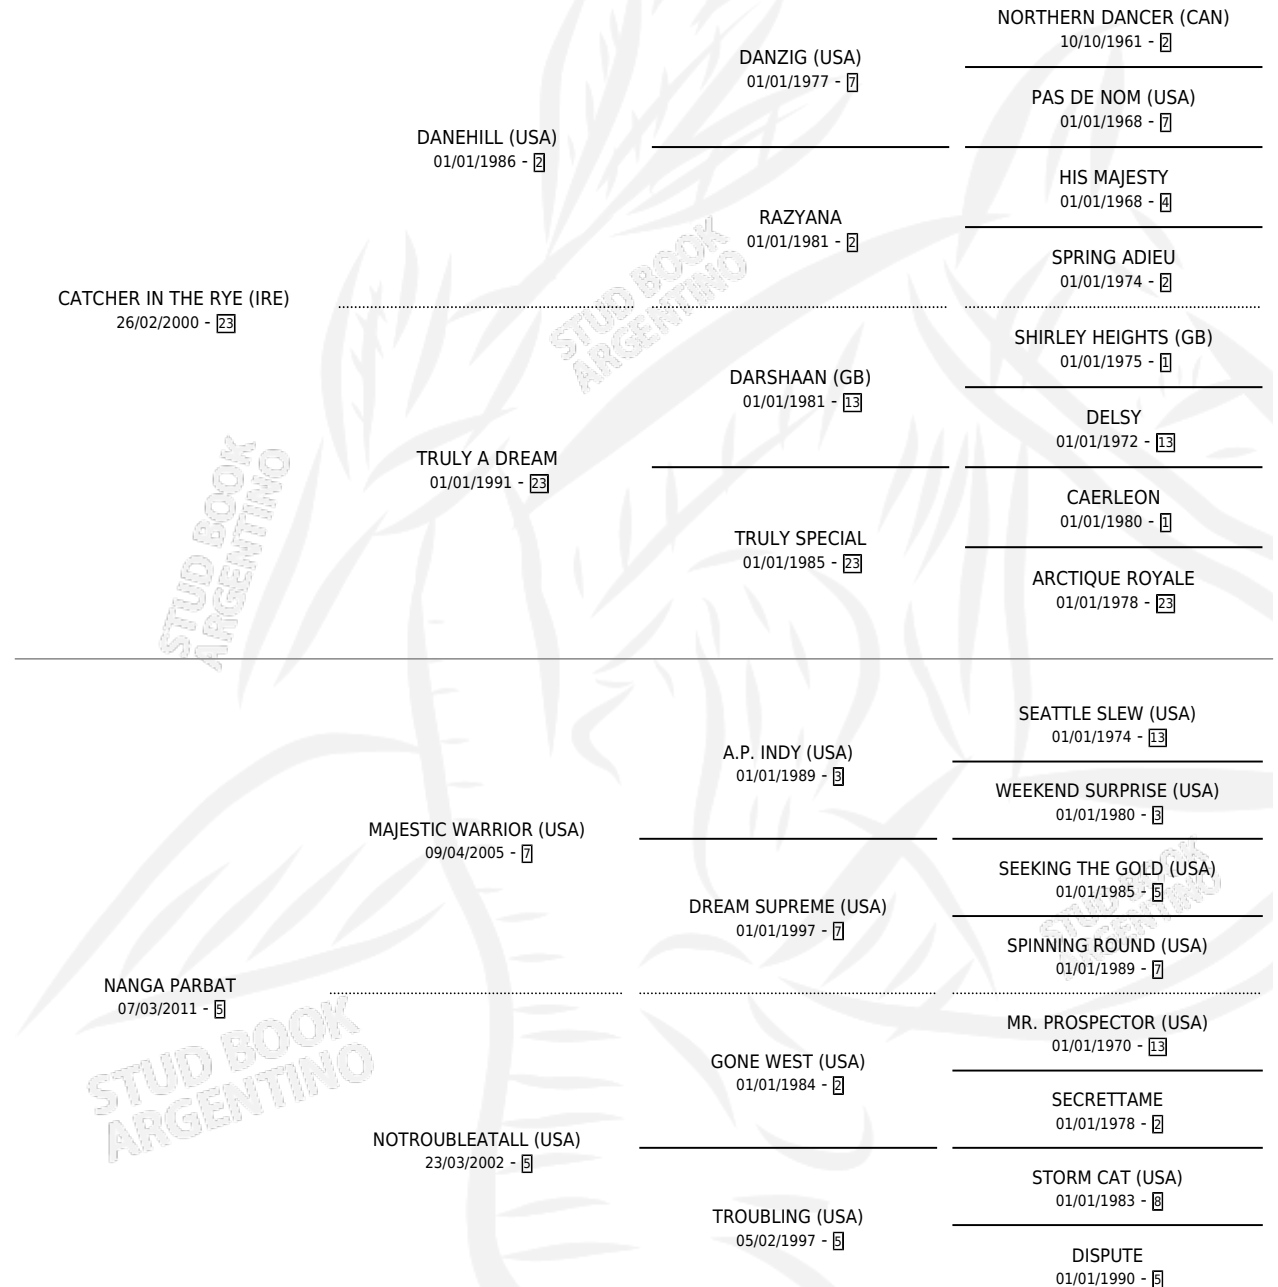

NANGOLA

por **CATCHER IN THE RYE (IRE)** y **NANGA PARBAT** por **MAJESTIC WARRIOR (USA)**

Argentina · Hembra · Zaino · SP · 27/07/2016
Familia 5-f · Volumen 42

ESTADO

TIPIFICACIÓN SANGUÍNEA	X
TIPIFICACIÓN POR ADN	✓
PASAPORTE	✓
IDENTIFICACIÓN POR MICROCHIP	✓
REPRODUCTOR	✓

Lugar de nacimiento: Santa Ines
Criador: Santa Ines

~

HIJOS

	MACHOS	HEMBRAS
2 NACIERON	2	0
SIN ACTUACIONES		

PEDIGREE

CAMPAÑA

Solo carreras oficiales de Argentina

POR EDAD