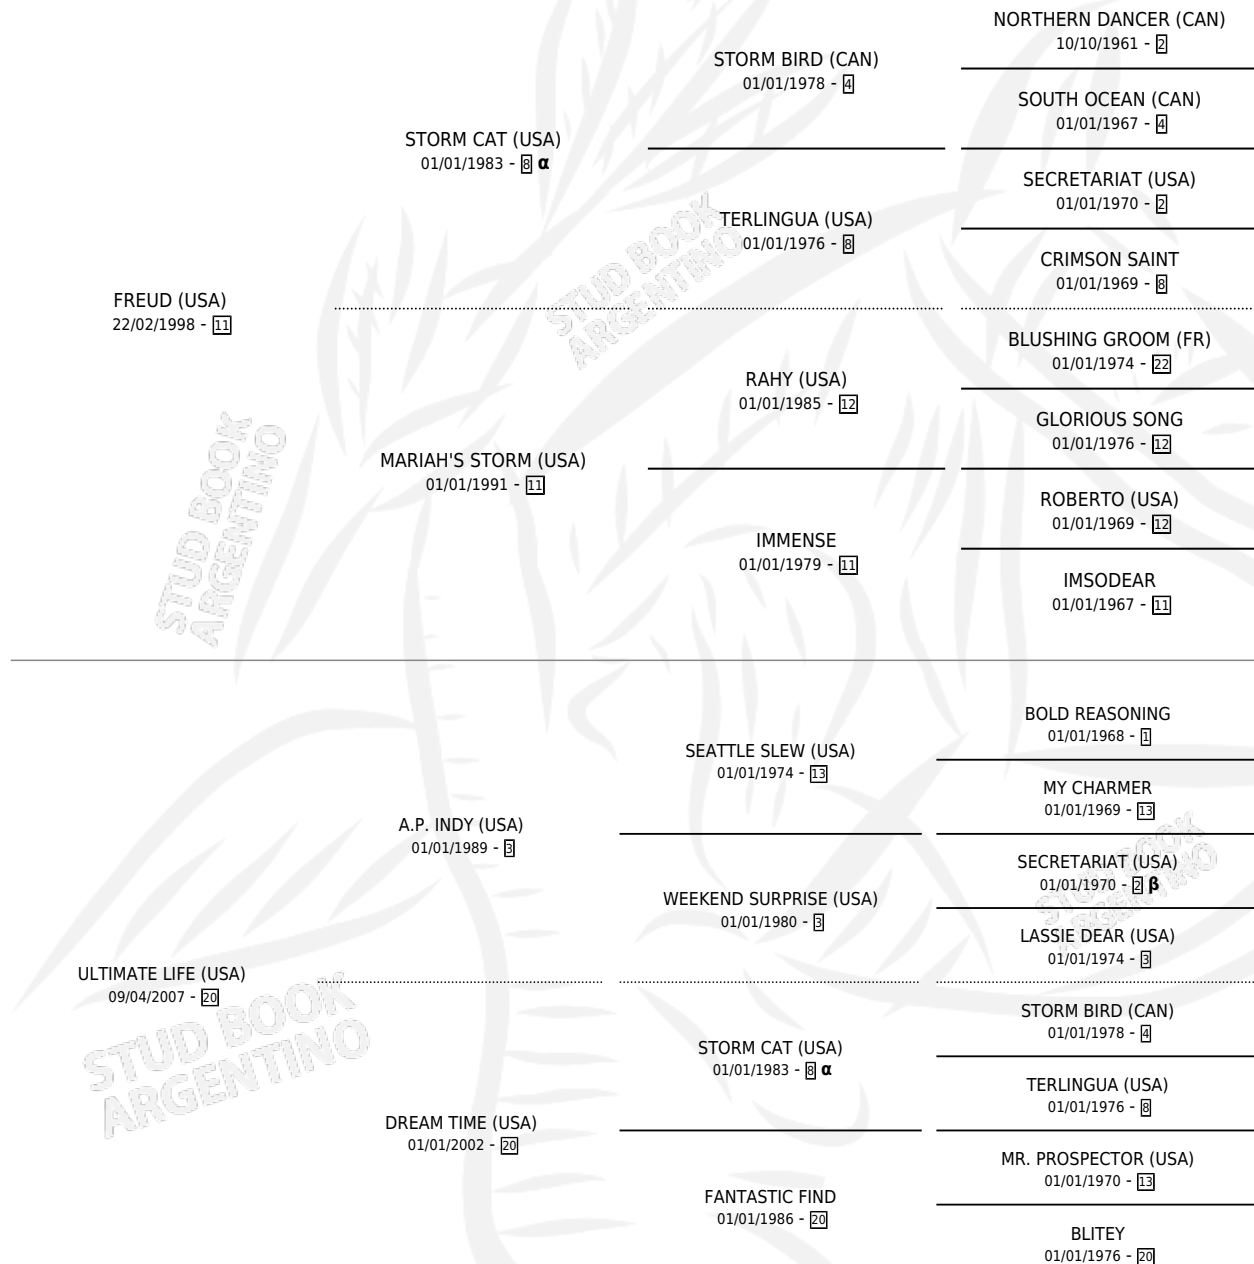

URBAN LEGEND

por **FREUD (USA)** y **ULTIMATE LIFE (USA)** por **A.P. INDY (USA)**

Argentina · Macho · Zaino · SP · 29/07/2016
Familia 20-b · Volumen 42

ESTADO

TIPIFICACIÓN SANGUÍNEA	X
TIPIFICACIÓN POR ADN	✓
PASAPORTE	✓
IDENTIFICACIÓN POR MICROCHIP	✓
REPRODUCTOR	✓

Lugar de nacimiento: Santa Ines
Criador: Santa Ines

PEDIGREE

INBREEDING : **α,β**

CAMPAÑA

Solo carreras oficiales de Argentina

POR EDAD

EDAD	CC	1°	2°	3°	4°	5°	NP	CLC	CLG	CLCG1	CLGG1	IMPORTE	GANANCIA / CC
6 AÑOS	4	2	0	0	0	0	2	0	0	0	0	\$1,222,000	\$305,500
TOTALES	4	2	0	0	0	0	2	0	0	0	0	\$1,222,000	\$305,500
%		50.0%	0.0%	0.0%	0.0%	0.0%	50.0%	0.0%	0.0%	0.0%	0.0%		