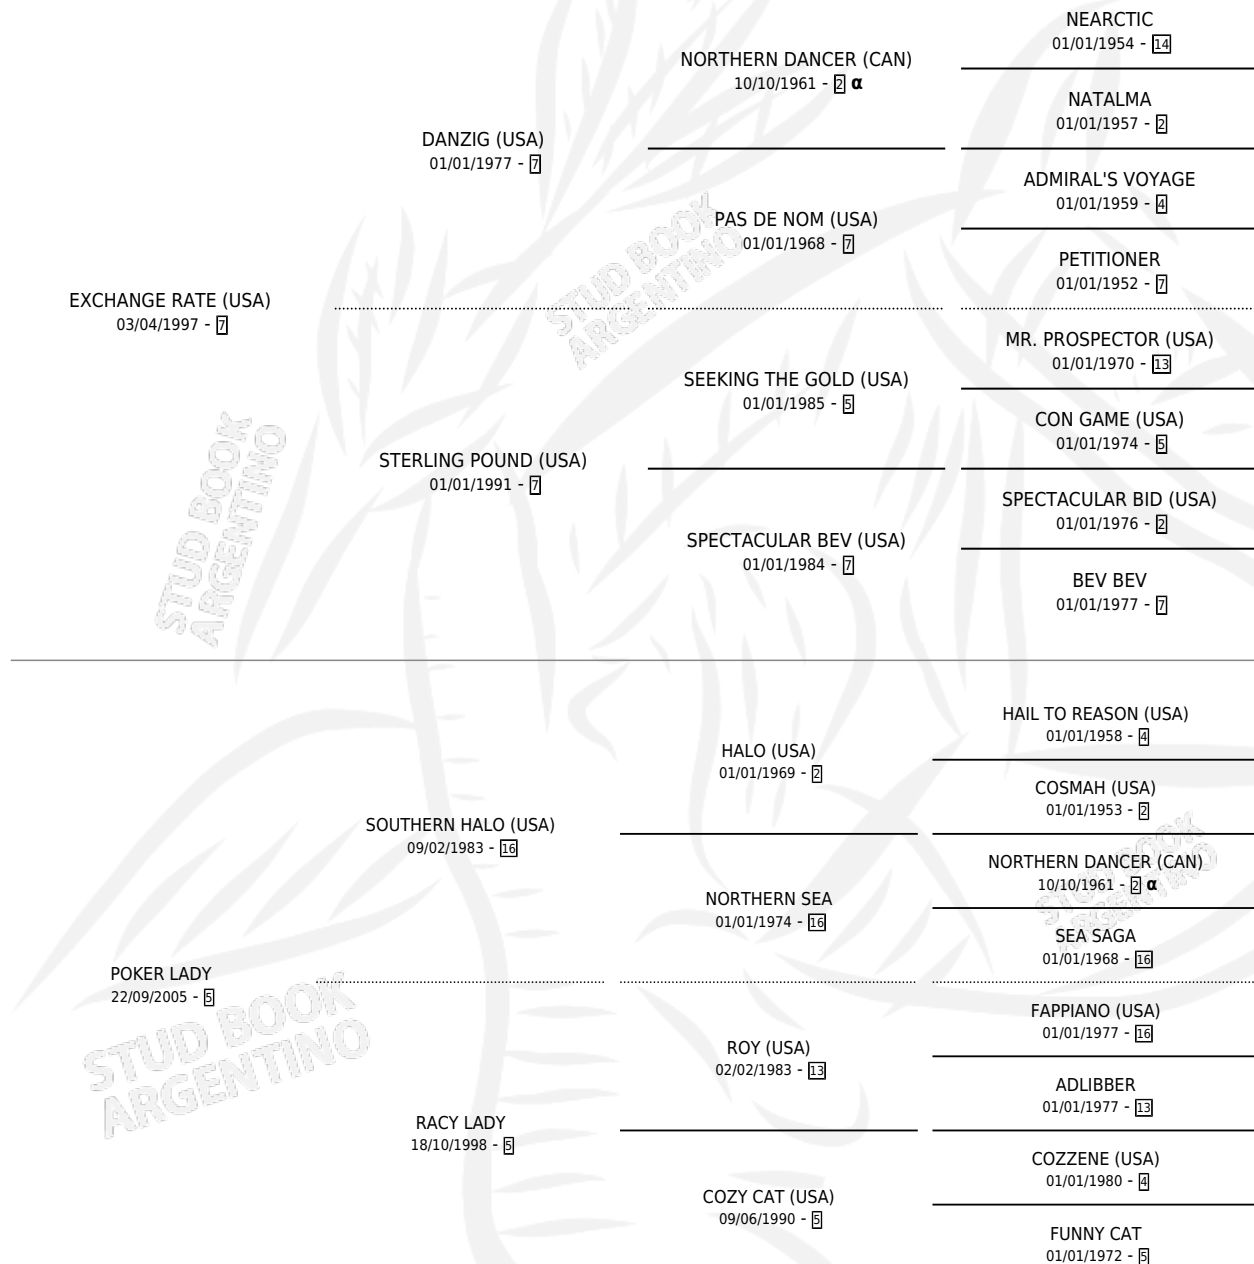

POKEMON EX GO

por EXCHANGE RATE (USA) y POKER LADY por SOUTHERN HALO (USA)

Argentina · Macho · Zaino · SP · 01/08/2016
Familia 5-j · Volumen 42

ESTADO

TIPIFICACIÓN SANGUÍNEA	X
TIPIFICACIÓN POR ADN	✓
PASAPORTE	✓
IDENTIFICACIÓN POR MICROCHIP	✓
REPRODUCTOR	X

Lugar de nacimiento: Abolengo
Criador: Abolengo

PEDIGREE

INBREEDING : α

CAMPAÑA

Solo carreras oficiales de Argentina

POR EDAD

EDAD	CC	1°	2°	3°	4°	5°	NP	CLC	CLG	CLCG1	CLGG1	IMPORTE	GANANCIA / CC
4 AÑOS	1	0	0	0	0	0	1	0	0	0	0	\$0	\$0
5 AÑOS	3	1	1	1	0	0	0	0	0	0	0	\$398,700	\$132,900
TOTALES	4	1	1	1	0	0	1	0	0	0	0	\$398,700	\$99,675
%		25.0%	25.0%	25.0%	0.0%	0.0%	25.0%	0.0%	0.0%	0.0%	0.0%		

Ganador en San Isidro - \$398,700, a los 5 años.

POR DISTANCIA

HIPODROMO	CC	1°	2°	3°	4°	5°	NP	CLC	CLG	CLCG1	CLGG1	IMPORTE
SAN ISIDRO	4	1	1	1	0	0	1	0	0	0	0	\$398,700
1400 MTS	2	1	1	0	0	0	0	0	0	0	0	\$341,700
1600 MTS	2	0	0	1	0	0	1	0	0	0	0	\$57,000