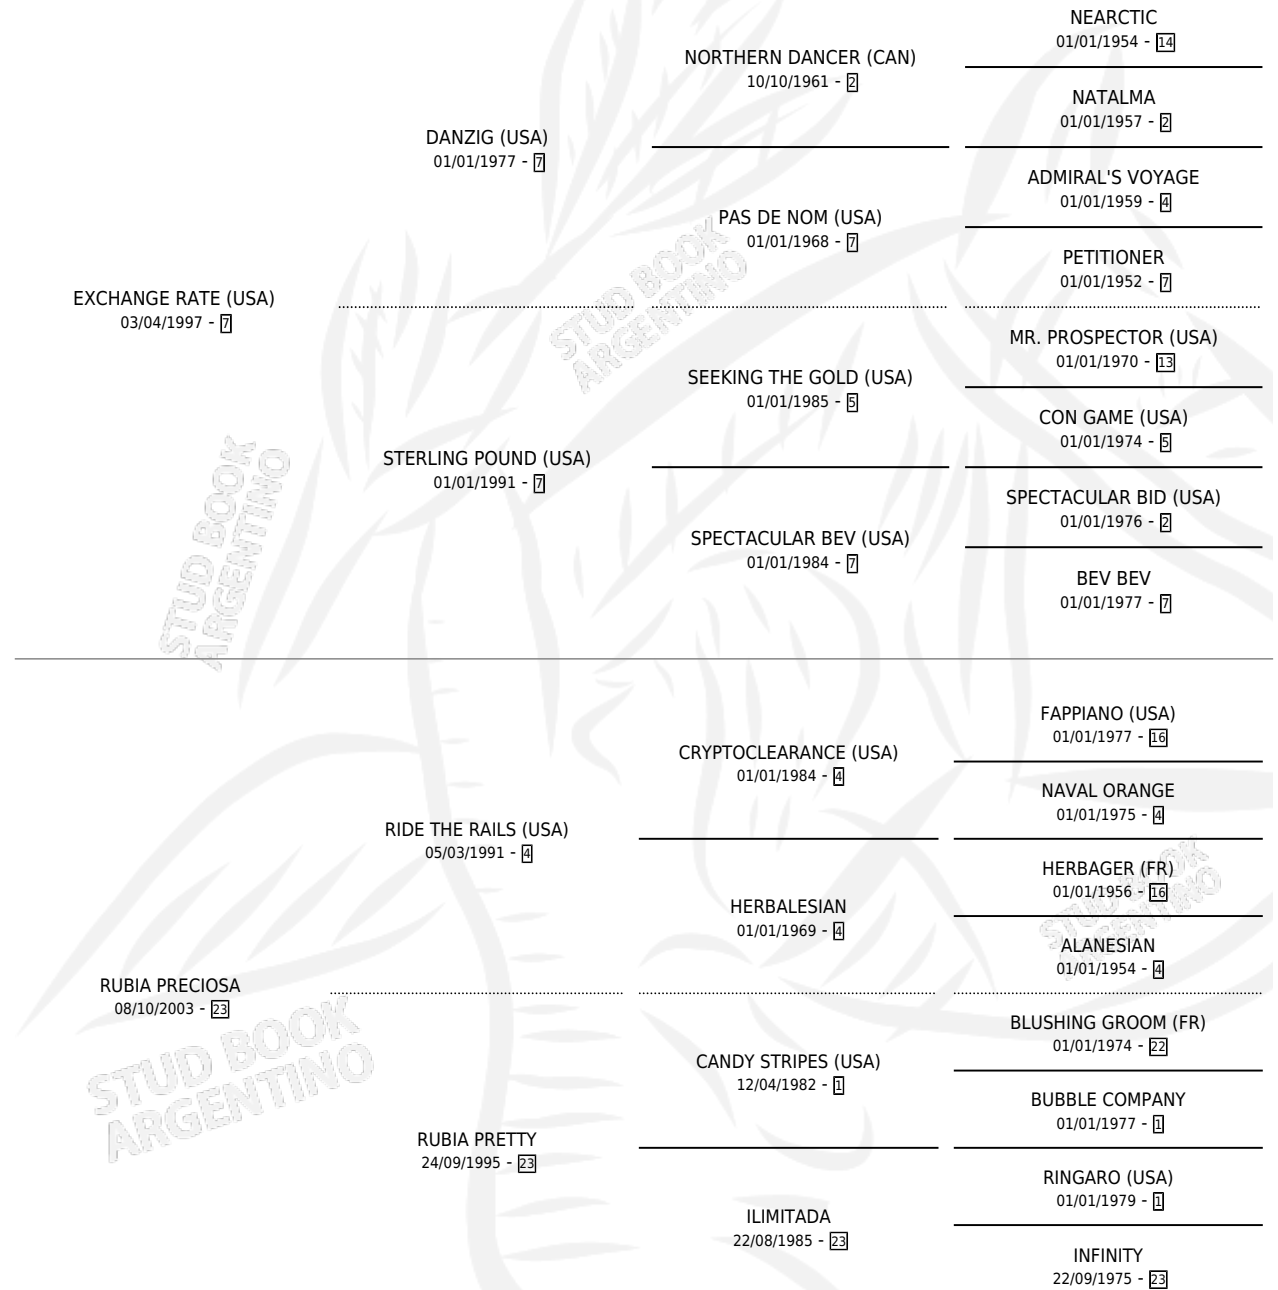

INE H

por **EXCHANGE RATE (USA)** y **RUBIA PRECIOSA** por **RIDE THE RAILS (USA)**

Argentina · Hembra · Zaino · SP · 02/08/2016
Familia 23-a · Volumen 42

ESTADO

TIPIFICACIÓN SANGUÍNEA	X
TIPIFICACIÓN POR ADN	✓
PASAPORTE	✓
IDENTIFICACIÓN POR MICROCHIP	✓
REPRODUCTOR	✓

Lugar de nacimiento: Abolengo
Criador: Abolengo

~

HIJOS

	MACHOS	HEMBRAS
3 NACIERON	2	1
1 CORRIERON	1	0

SIN ACTUACIONES

PEDIGREE

S

mientos 3 / Efectividad 60.00%

PADRILLO	PRODUCTO	CRIADOR	1ER SERVICIO	ÚLTIMO SERVICIO
PNEUMATIC (USA)	Ø		25/09/2025	16/10/2025
INE H PNEUMATIC (USA)	DOÑA INTRUSA (H Z, 15/09/2025)	SAN BENITO	03/09/2024	12/10/2024
Datos oficiales del Stud Book Argentino UNCLE CHUCK (USA)	DON INTENSO (M Z, 25/08/2024)	SAN BENITO	21/09/2023	21/09/2023
Documentó generado el 05/05/2026 EQUAL STRIPES	Ø		13/08/2022	23/09/2022
studbook.org.ar EQUAL STRIPES	DON INCENDIO (M Z, 08/07/2021)	SAN BENITO	10/08/2020	10/08/2020