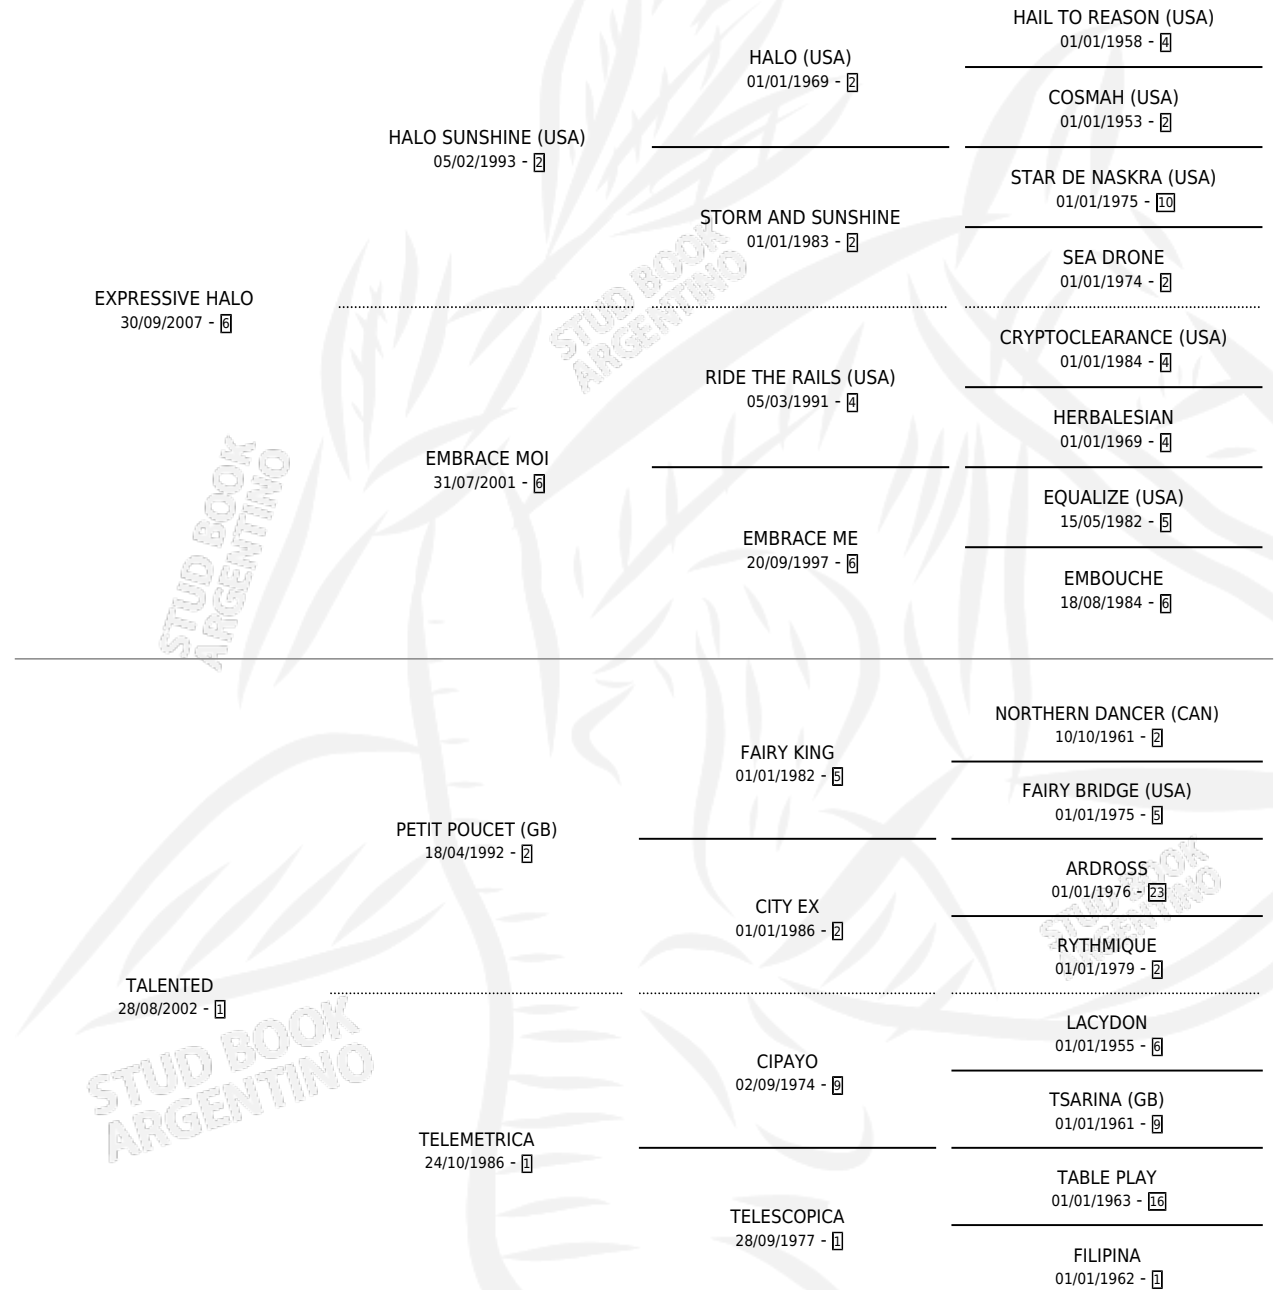

TALES AND LIES

por EXPRESSIVE HALO y TALENTED por PETIT POU CET
(GB)

Argentina · Hembra · Zaino · SP · 03/08/2016
Familia 1-s · Volumen 42

ESTADO

TIPIFICACIÓN SANGUÍNEA	X
TIPIFICACIÓN POR ADN	✓
PASAPORTE	✓
IDENTIFICACIÓN POR MICROCHIP	✓
REPRODUCTOR	X

Lugar de nacimiento: Abolengo
Criador: Abolengo

PEDIGREE

TALES AND LIES

Datos oficiales del Stud Book Argentino

Documento generado el 06/06/2026

studbook.org.ar