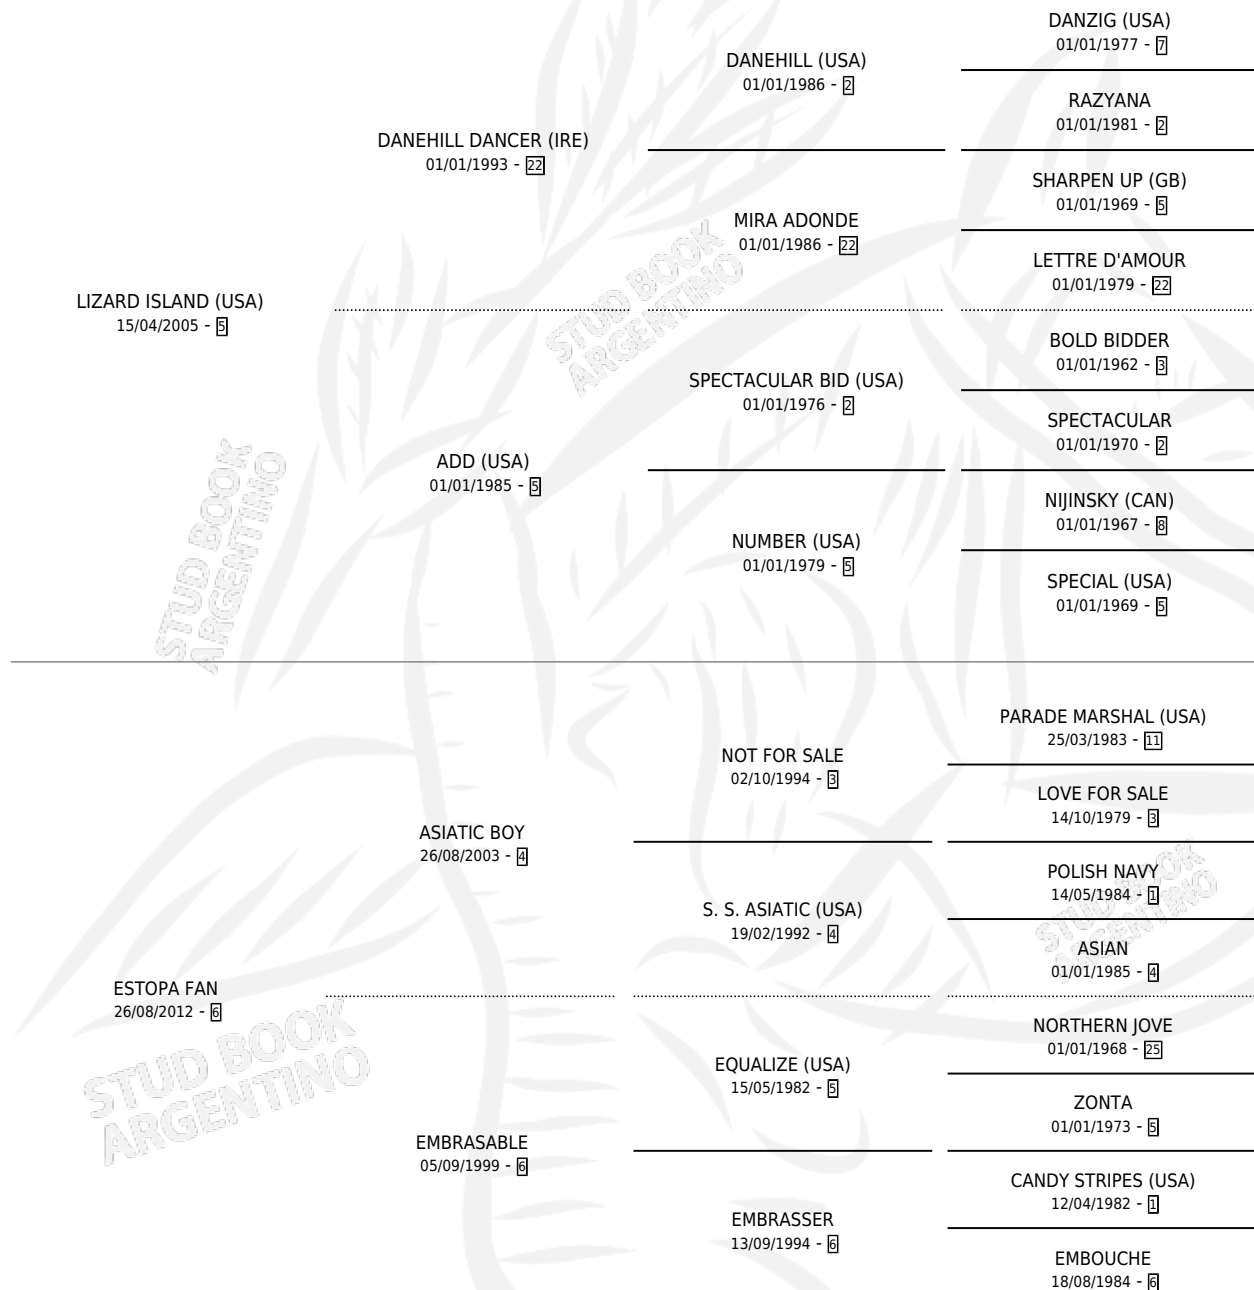

EMIRATE'S PRIDE

por LIZARD ISLAND (USA) y ESTOPA FAN por ASIATIC BOY

Argentina · Hembra · Alazan · SP · 06/08/2016
Familia 6-f · Volumen 42

ESTADO

TIPIFICACIÓN SANGUÍNEA	X
TIPIFICACIÓN POR ADN	✓
PASAPORTE	✓
IDENTIFICACIÓN POR MICROCHIP	✓
REPRODUCTOR	✓

Lugar de nacimiento: Abolengo
Criador: Abolengo

~

HIJOS

	MACHOS	HEMBRAS
4 NACIERON	2	2
1 CORRIERON	1	0

SIN ACTUACIONES

PEDIGREE

S

mientos 4 / Efectividad 66.67%

PADRILLO	PRODUCTO	CRIADOR	1ER SERVICIO	ÚLTIMO SERVICIO
SANDINO RULER	∅		09/11/2024	09/11/2024
EMIRATE'S PRIDE	∅		10/11/2023	10/11/2023
SANDINO RULER	EMIRATE RULER (H Z, 17/10/2023)	BINGO HORSE S.A.	05/11/2022	05/11/2022
EQUAL TALENT	EQUAL PRIDE (M Z, 25/10/2022)	BINGO HORSE S.A.	15/11/2021	15/11/2021
EQUAL TALENT	CHURRITA TALENT (H ZD, 22/10/2021)	PELLEGATTA ROBERTO	09/11/2020	09/11/2020
EQUAL TALENT	EQUAL ORGULLOSO (M A, 28/10/2020)	AL ADIYAAT ARGENTINA S.A.	22/10/2019	22/10/2019