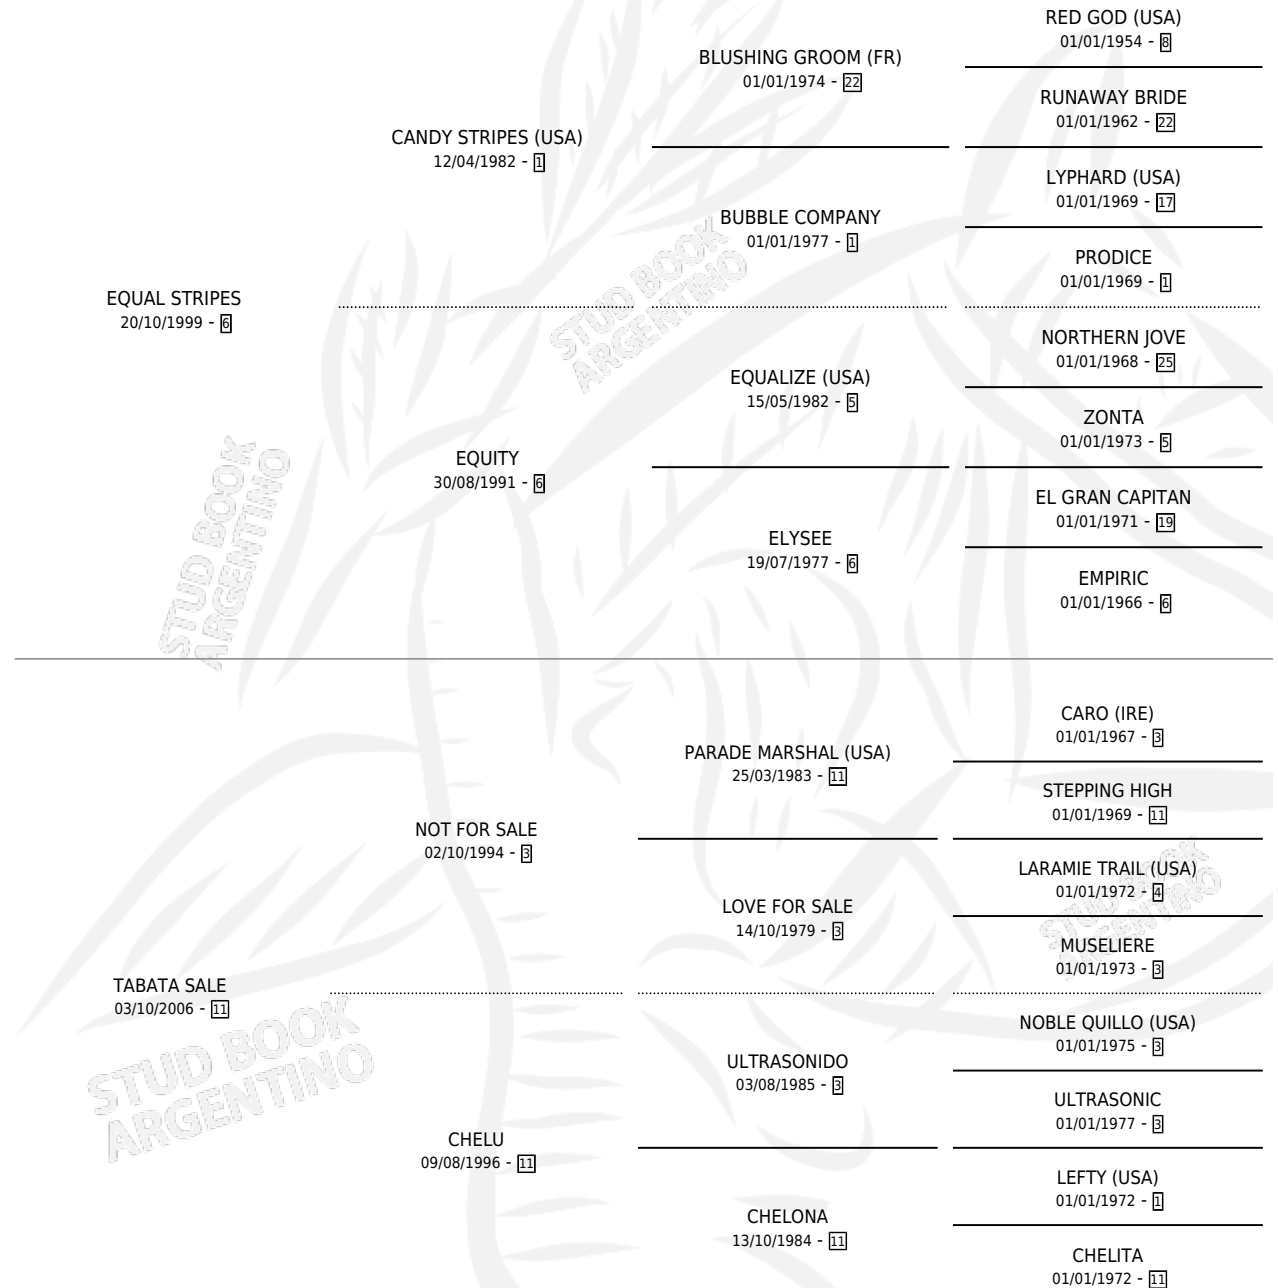

TATU DON

por EQUAL STRIPES y TABATA SALE por NOT FOR SALE

Argentina · Macho · Alazan · SP · 06/08/2016
Familia 11-g · Volumen 42

ESTADO

TIPIFICACIÓN SANGUÍNEA	X
TIPIFICACIÓN POR ADN	✓
PASAPORTE	✓
IDENTIFICACIÓN POR MICROCHIP	✓
REPRODUCTOR	X

Lugar de nacimiento: Abolengo

Criador: Abolengo

PEDIGREE

EXPORTACIÓN / IMPORTACIÓN

FECHA	MOVIMIENTO	PAÍS
04/04/2019	EXPORTADO	PERU

TATU DON

Datos oficiales del Stud Book Argentino

Documento generado el 09/06/2026