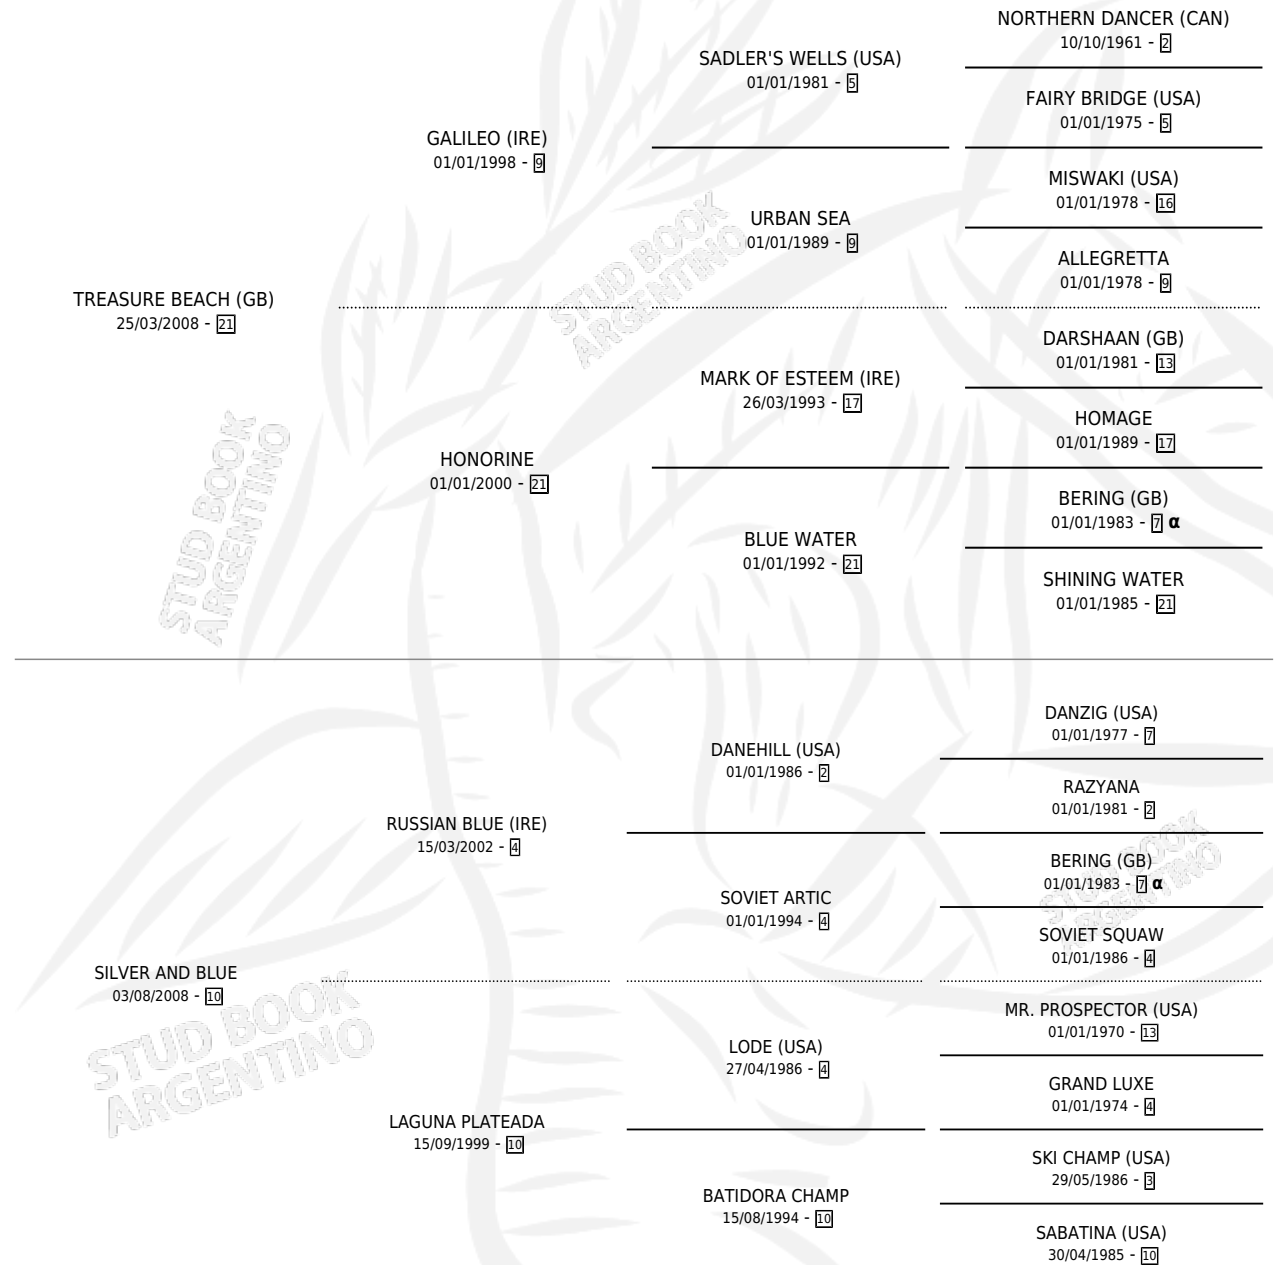

SILVA RAFA

por **TREASURE BEACH (GB)** y **SILVER AND BLUE** por **RUSSIAN BLUE (IRE)**

Argentina · Macho · Zaino · SP · 09/08/2016
Familia 10 · Volumen 42

ESTADO

TIPIFICACIÓN SANGUÍNEA	X
TIPIFICACIÓN POR ADN	✓
PASAPORTE	✓
IDENTIFICACIÓN POR MICROCHIP	✓
REPRODUCTOR	X

Lugar de nacimiento: Abolengo
Criador: Abolengo

PEDIGREE

INBREEDING : α

CAMPAÑA

Solo carreras oficiales de Argentina

POR EDAD

EDAD	CC	1°	2°	3°	4°	5°	NP	CLC	CLG	CLCG1	CLGG1	IMPORTE	GANANCIA / CC
2 AÑOS	4	0	0	1	0	0	3	0	0	0	0	\$47,400	\$11,850
3 AÑOS	1	0	0	0	0	0	1	0	0	0	0	\$0	\$0
4 AÑOS	2	0	0	0	1	1	0	0	0	0	0	\$33,600	\$16,800
5 AÑOS	1	0	0	0	0	0	1	0	0	0	0	\$0	\$0
TOTALES	8	0	0	1	1	1	5	0	0	0	0	\$81,000	\$10,125
%		0.0%	0.0%	12.5%	12.5%	12.5%	62.5%	0.0%	0.0%	0.0%	0.0%		

Placés en La Plata en 8 carreras disputadas.

POR DISTANCIA

HIPODROMO	CC	1°	2°	3°	4°	5°	NP	CLC	CLG	CLCG1	CLGG1	IMPORTE
LA PLATA	8	0	0	1	1	1	5	0	0	0	0	\$81,000
1400 MTS	2	0	0	0	0	0	2	0	0	0	0	\$3,800
1100 MTS	1	0	0	0	1	0	0	0	0	0	0	\$19,600
1300 MTS	2	0	0	0	0	1	1	0	0	0	0	\$21,600
1600 MTS	2	0	0	0	0	0	2	0	0	0	0	\$0
1700 MTS	1	0	0	1	0	0	0	0	0	0	0	\$36,000