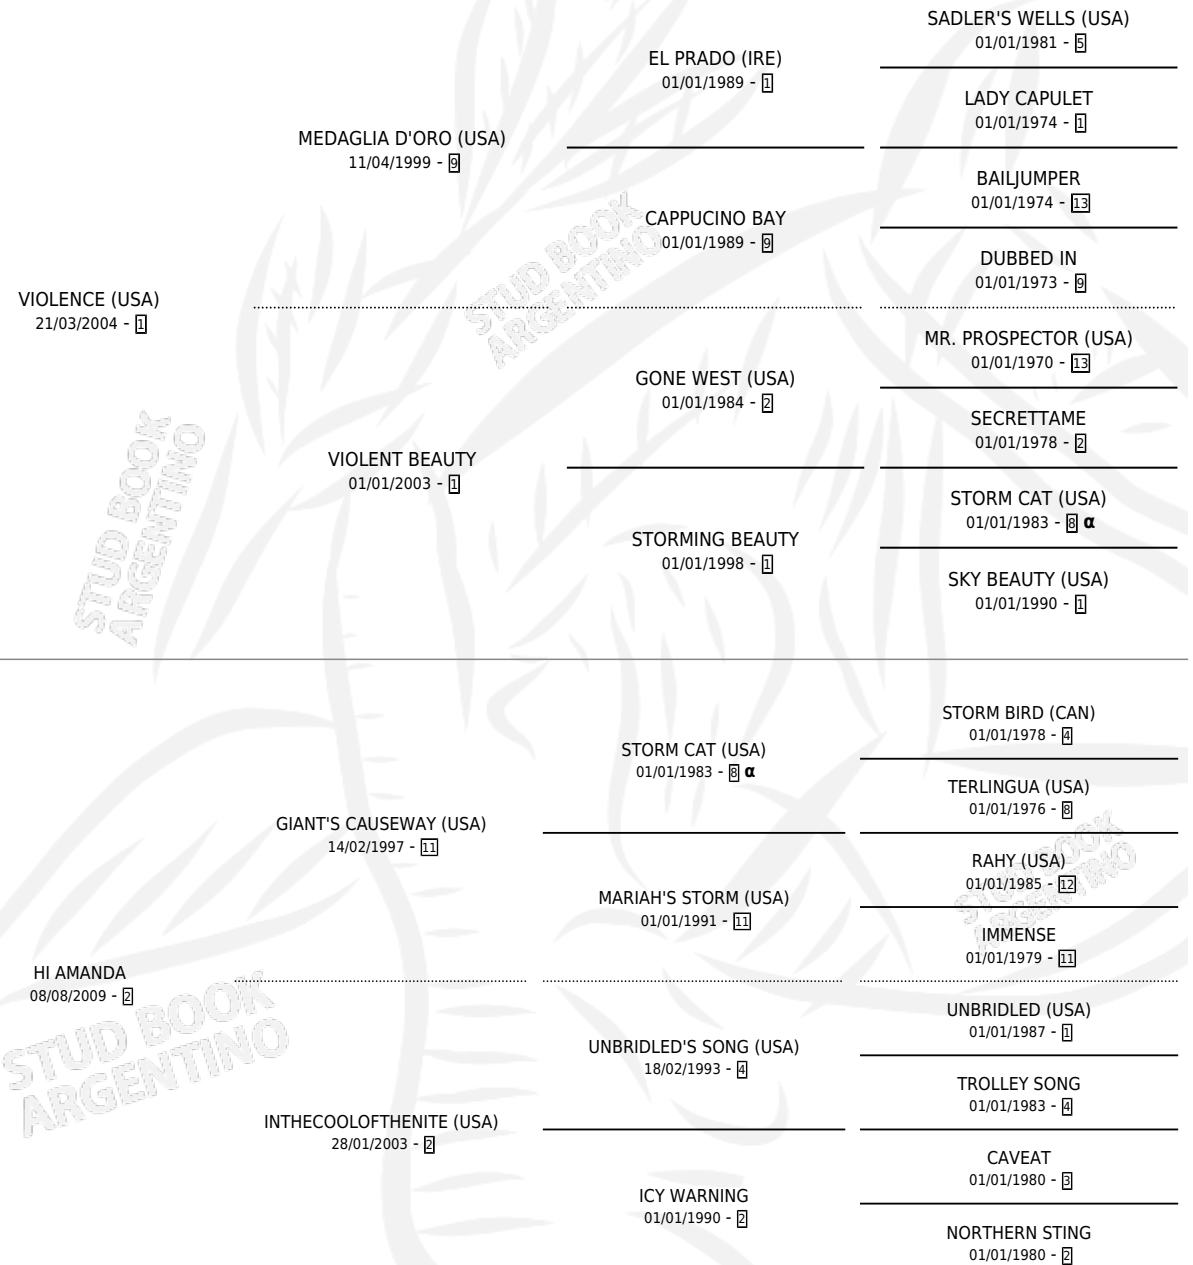

LEPPREUX

por **VIOLENCE (USA)** y **HI AMANDA** por **GIANT'S CAUSEWAY (USA)**

Argentina · Hembra · Zaino · SP · 30/07/2016
Familia 2 · Volumen 42

ESTADO

TIPIFICACIÓN SANGUÍNEA	X
TIPIFICACIÓN POR ADN	✓
PASAPORTE	✓
IDENTIFICACIÓN POR MICROCHIP	✓
REPRODUCTOR	✓

Lugar de nacimiento: Chenaut
Criador: Chenaut

~

HIJOS

	MACHOS	HEMBRAS
4 NACIERON	2	2
1 CORRIERON	1	0

SIN ACTUACIONES

PEDIGREE

INBREEDING : α

CAMPAÑA