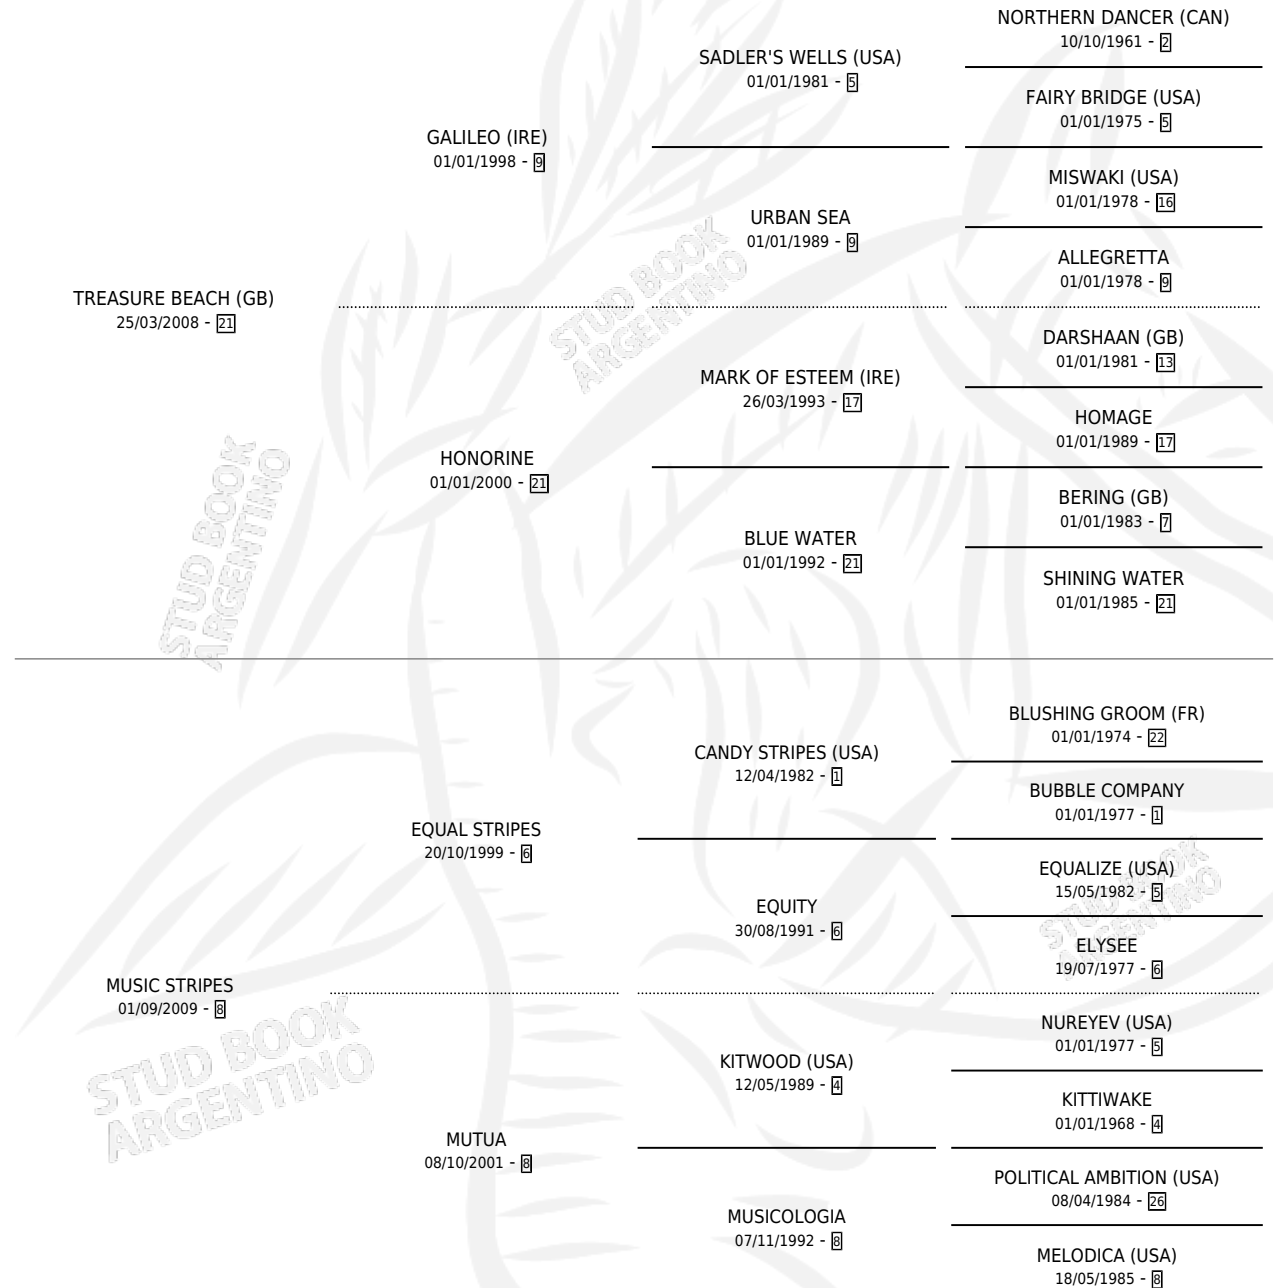

EX MUSICO

por **TREASURE BEACH (GB)** y **MUSIC STRIPES** por **EQUAL STRIPES**

Argentina · Macho · Zaino · SP · 27/07/2016
Familia 8-f · Volumen 42

ESTADO

TIPIFICACIÓN SANGUÍNEA	X
TIPIFICACIÓN POR ADN	✓
PASAPORTE	✓
IDENTIFICACIÓN POR MICROCHIP	✓
REPRODUCTOR	X

Lugar de nacimiento: Estancia la Josefina
Criador: Estancia la Josefina

PEDIGREE

CAMPAÑA

Solo carreras oficiales de Argentina

POR EDAD

EDAD	CC	1°	2°	3°	4°	5°	NP	CLC	CLG	CLCG1	CLGG1	IMPORTE	GANANCIA / CC
4 AÑOS	3	0	0	0	0	1	2	0	0	0	0	\$24,600	\$8,200
6 AÑOS	5	0	1	0	1	1	2	0	0	0	0	\$220,750	\$44,150
TOTALES	8	0	1	0	1	2	4	0	0	0	0	\$245,350	\$30,669
%		0.0%	12.5%	0.0%	12.5%	25.0%	50.0%	0.0%	0.0%	0.0%	0.0%		