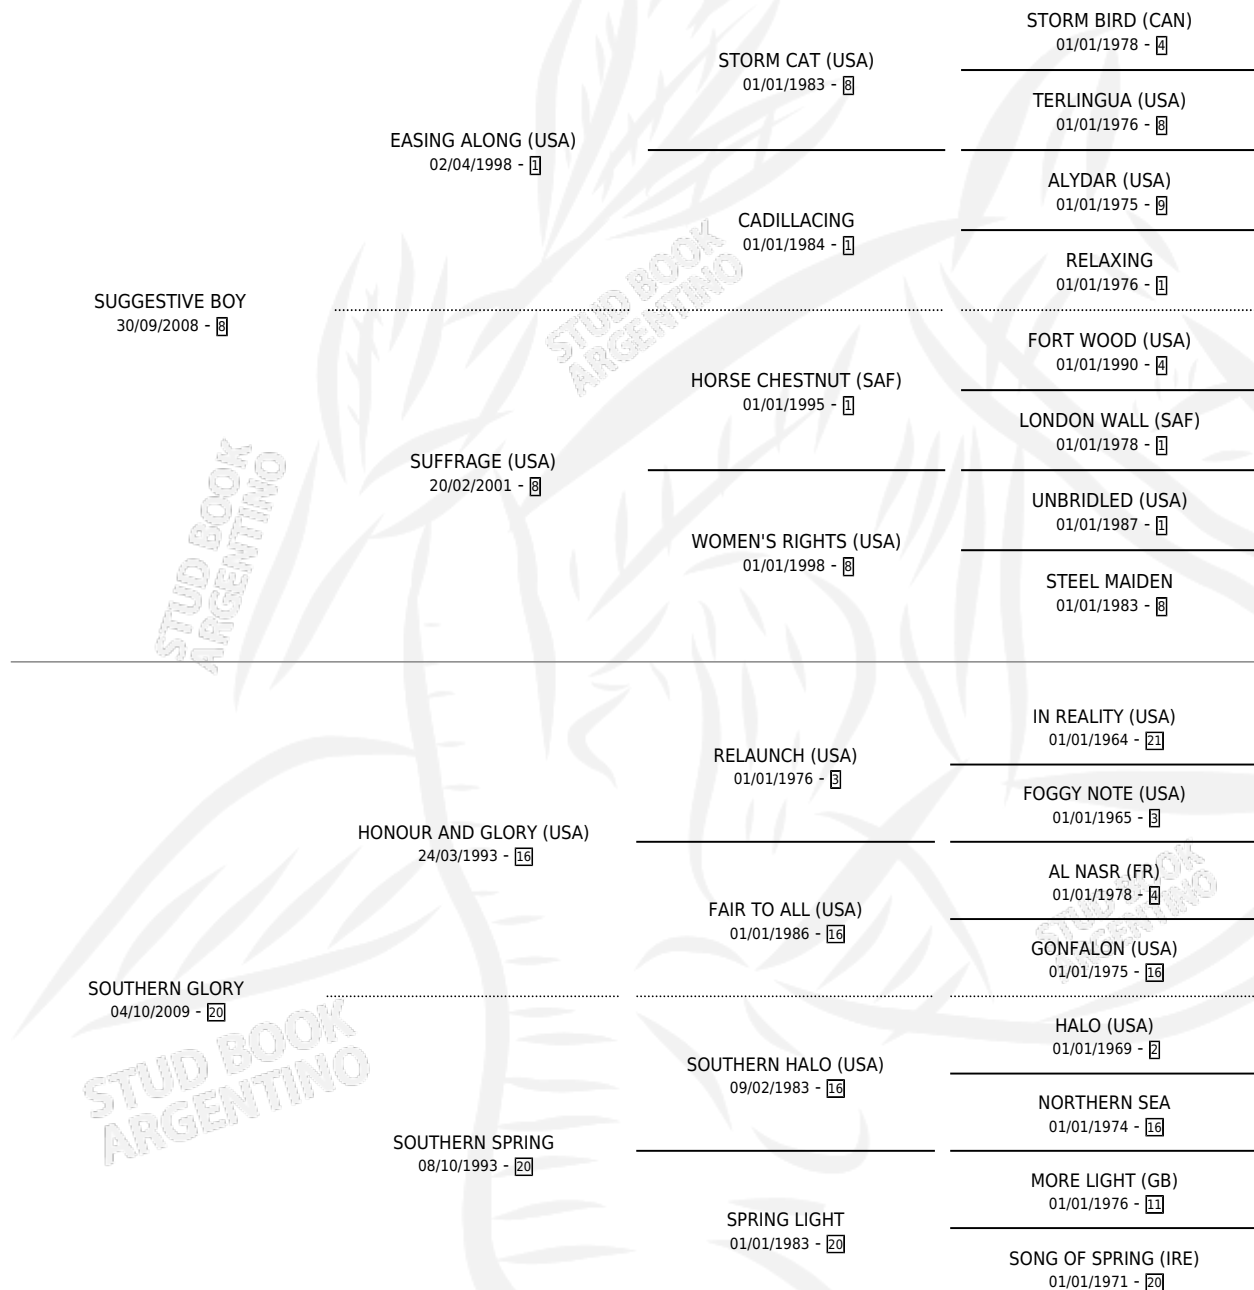

SUGGESTIVE HONOR

por **SUGGESTIVE BOY** y **SOUTHERN GLORY** por **HONOUR AND GLORY (USA)**

Argentina · Hembra · Zaino · SP · 08/08/2016
Familia 20-c · Volumen 42

ESTADO

TIPIFICACIÓN SANGUÍNEA	X
TIPIFICACIÓN POR ADN	✓
PASAPORTE	✓
IDENTIFICACIÓN POR MICROCHIP	✓
REPRODUCTOR	✓

Lugar de nacimiento: La Esperanza
Criador: La Esperanza

~

HIJOS

	MACHOS	HEMBRAS
2 NACIERON	2	0
SIN ACTUACIONES		

PEDIGREE

EXPORTACIÓN / IMPORTACIÓN

FECHA	MOVIMIENTO	PAÍS
11/05/2023	IMPORTADO	ESTADOS UNIDOS
15/07/2020	EXPORTADO	ESTADOS UNIDOS