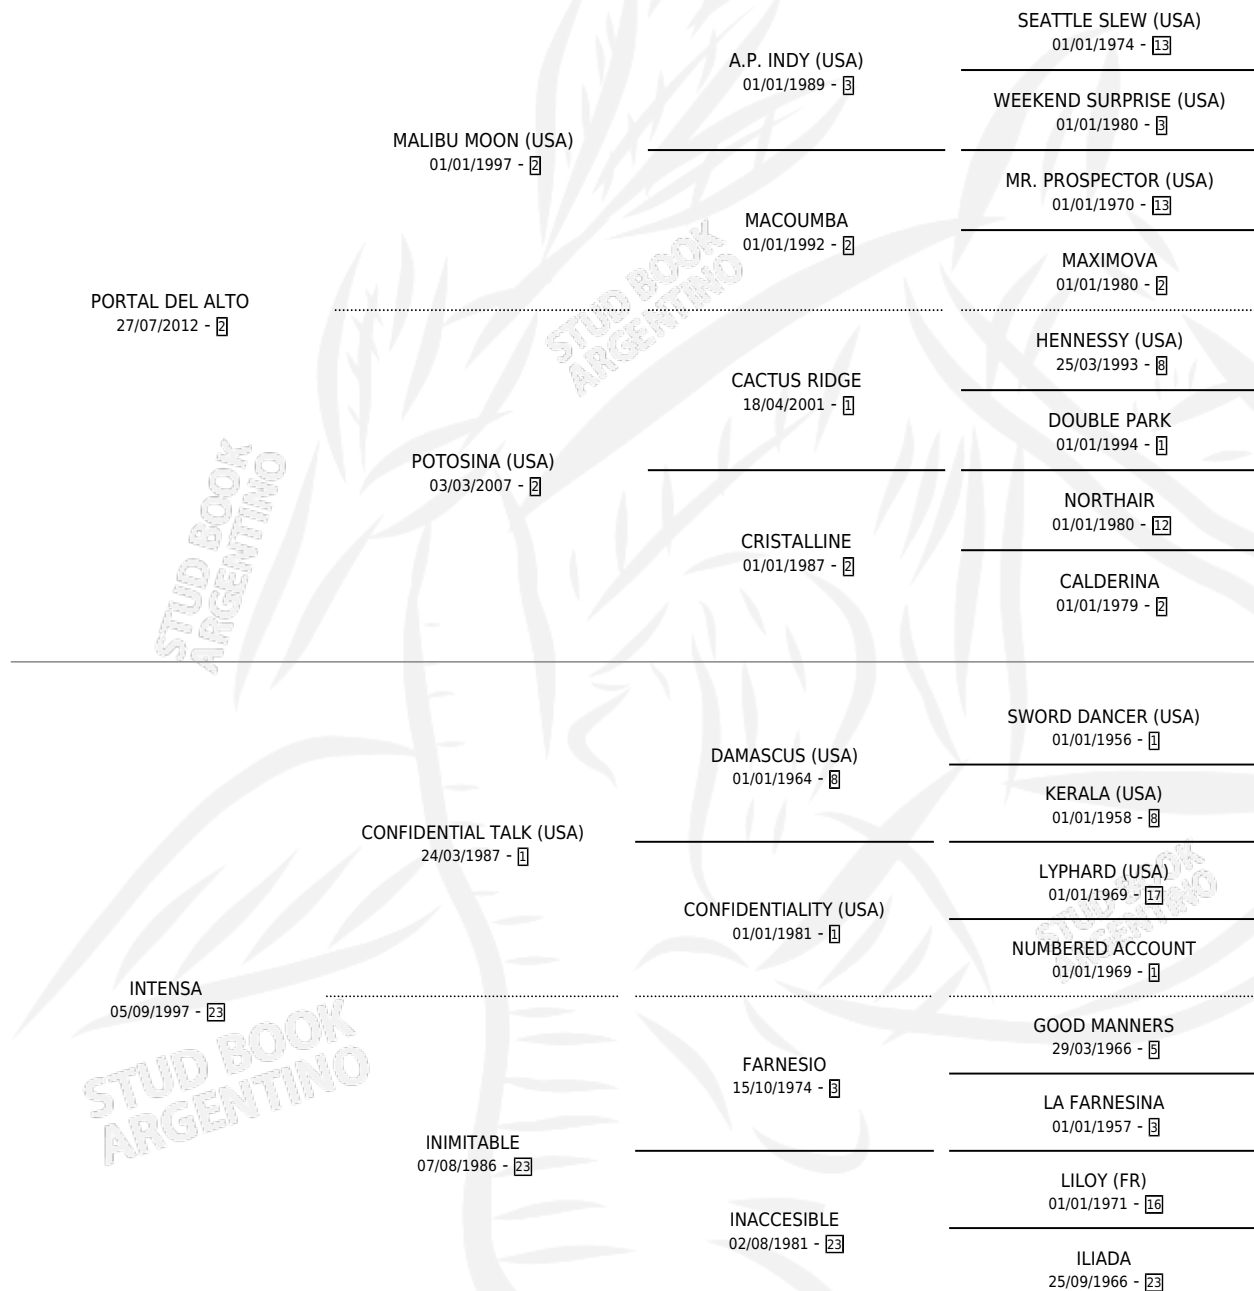

INTENCIONADOR

por **PORTAL DEL ALTO** y **INTENSA** por **CONFIDENTIAL TALK (USA)**

Argentina · Macho · Zaino · SP · 06/08/2016
Familia 23-a · Volumen 42

ESTADO

TIPIFICACIÓN SANGUÍNEA	X
TIPIFICACIÓN POR ADN	✓
PASAPORTE	✓
IDENTIFICACIÓN POR MICROCHIP	✓
REPRODUCTOR	X

Lugar de nacimiento: La Esperanza

Criador: La Esperanza

PEDIGREE

CAMPAÑA

Solo carreras oficiales de Argentina

POR EDAD

EDAD	CC	1°	2°	3°	4°	5°	NP	CLC	CLG	CLCG1	CLGG1	IMPORTE	GANANCIA / CC
3 AÑOS	2	0	0	0	0	0	2	0	0	0	0	\$0	\$0
TOTALES	2	0	0	0	0	0	2	0	0	0	0	\$0	\$0
%		0.0%	0.0%	0.0%	0.0%	0.0%	100%	0.0%	0.0%	0.0%	0.0%		