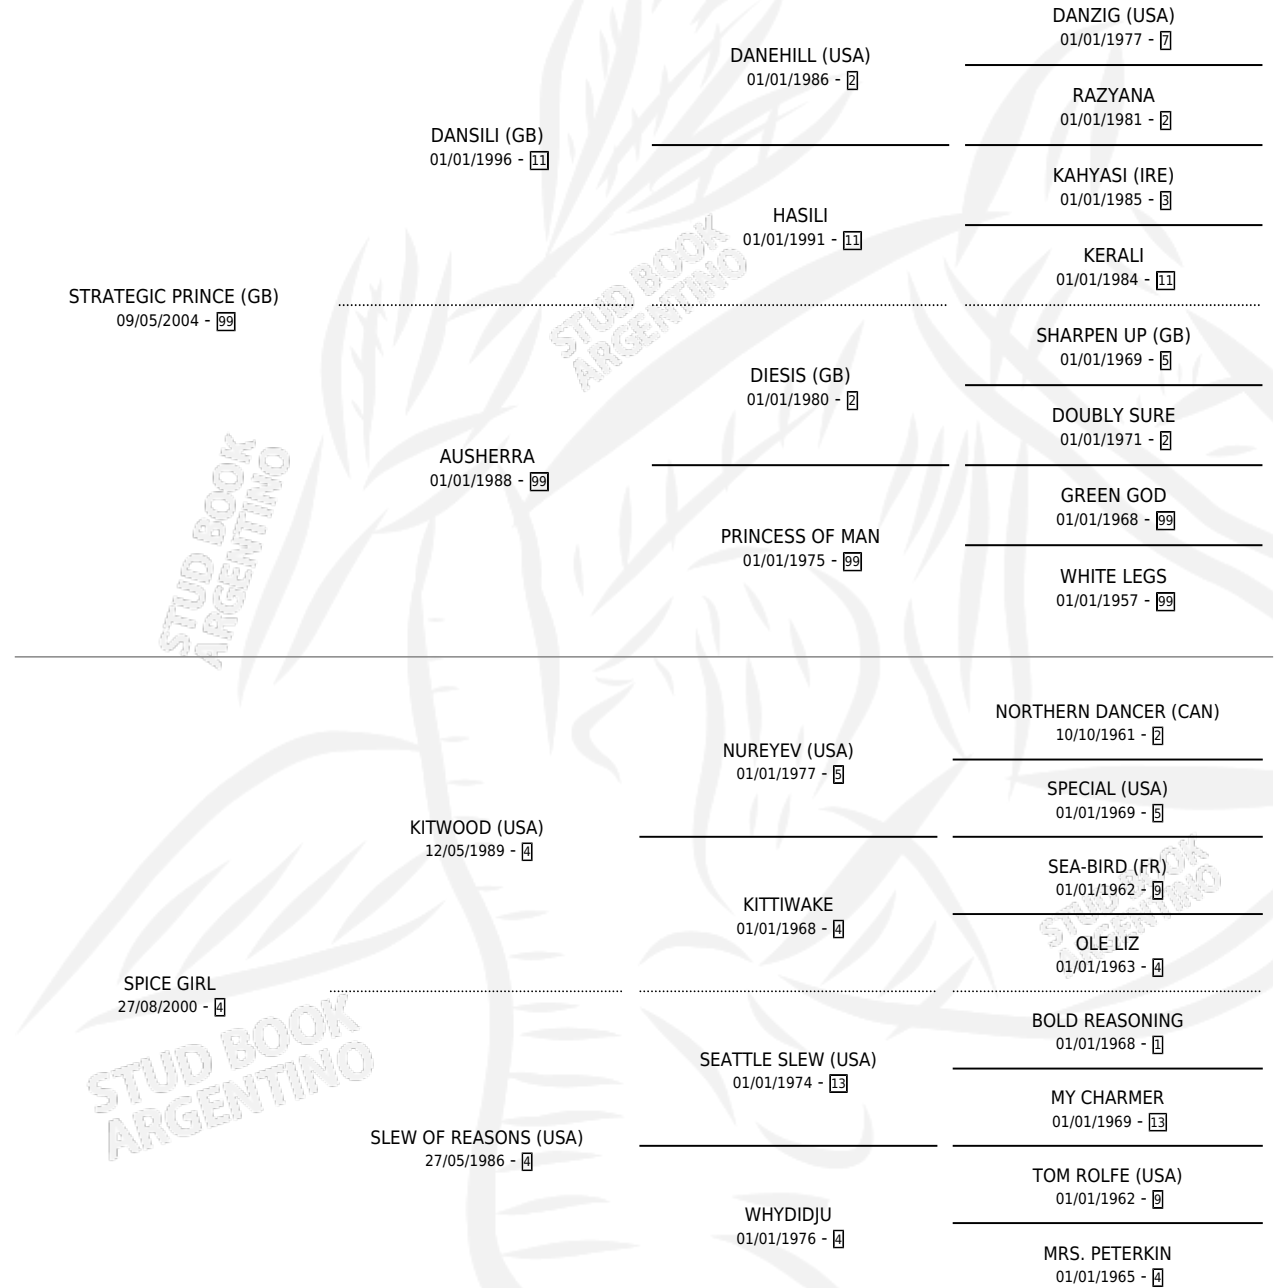

SPICE PRINCE

por **STRATEGIC PRINCE (GB)** y **SPICE GIRL** por **KITWOOD (USA)**

Argentina · Macho · Zaino · SP · 05/08/2016
Familia 4-r · Volumen 42

ESTADO

TIPIFICACIÓN SANGUÍNEA	X
TIPIFICACIÓN POR ADN	✓
PASAPORTE	✓
IDENTIFICACIÓN POR MICROCHIP	✓
REPRODUCTOR	X

Lugar de nacimiento: La Esperanza

Criador: La Esperanza

PEDIGREE