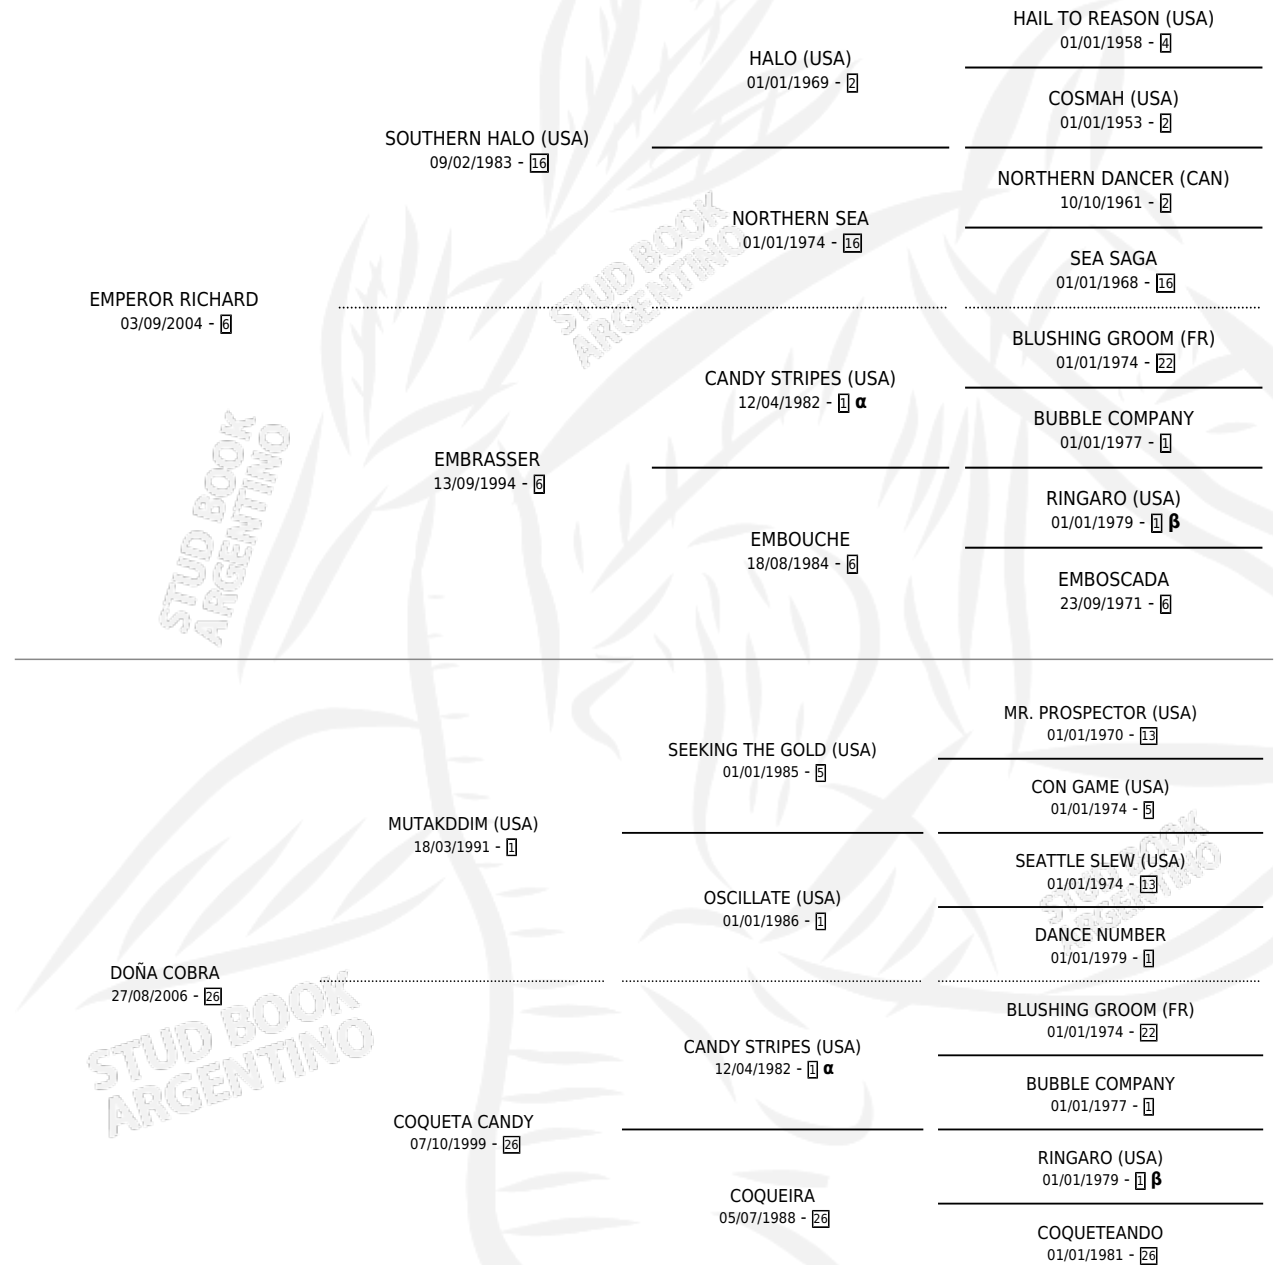

DON COBRE

por **EMPEROR RICHARD** y **DOÑA COBRA** por **MUTAKDDIM**
(USA)

Argentina · Macho · Zaino · SP · 24/08/2016
Familia 26 · Volumen 42

ESTADO

TIPIFICACIÓN SANGUÍNEA	X
TIPIFICACIÓN POR ADN	✓
PASAPORTE	✓
IDENTIFICACIÓN POR MICROCHIP	✓
REPRODUCTOR	X

Lugar de nacimiento: San Benito
Criador: San Benito

PEDIGREE

INBREEDING : **α,β**

CAMPAÑA

Solo carreras oficiales de Argentina

POR EDAD

EDAD	CC	1°	2°	3°	4°	5°	NP	CLC	CLG	CLCG1	CLGG1	IMPORTE	GANANCIA / CC
3 AÑOS	3	1	0	0	0	1	1	0	0	0	0	\$224,400	\$74,800
TOTALES	3	1	0	0	0	1	1	0	0	0	0	\$224,400	\$74,800
%		33.3%	0.0%	0.0%	0.0%	33.3%	33.3%	0.0%	0.0%	0.0%	0.0%		

Ganador en La Plata - \$224,400, a los 3 años.

POR DISTANCIA

HIPODROMO	CC	1°	2°	3°	4°	5°	NP	CLC	CLG	CLCG1	CLGG1	IMPORTE
LA PLATA	3	1	0	0	0	1	1	0	0	0	0	\$224,400
1200 MTS	1	0	0	0	0	0	1	0	0	0	0	\$8,400
1100 MTS	1	1	0	0	0	0	0	0	0	0	0	\$200,000
1000 MTS	1	0	0	0	0	1	0	0	0	0	0	\$16,000