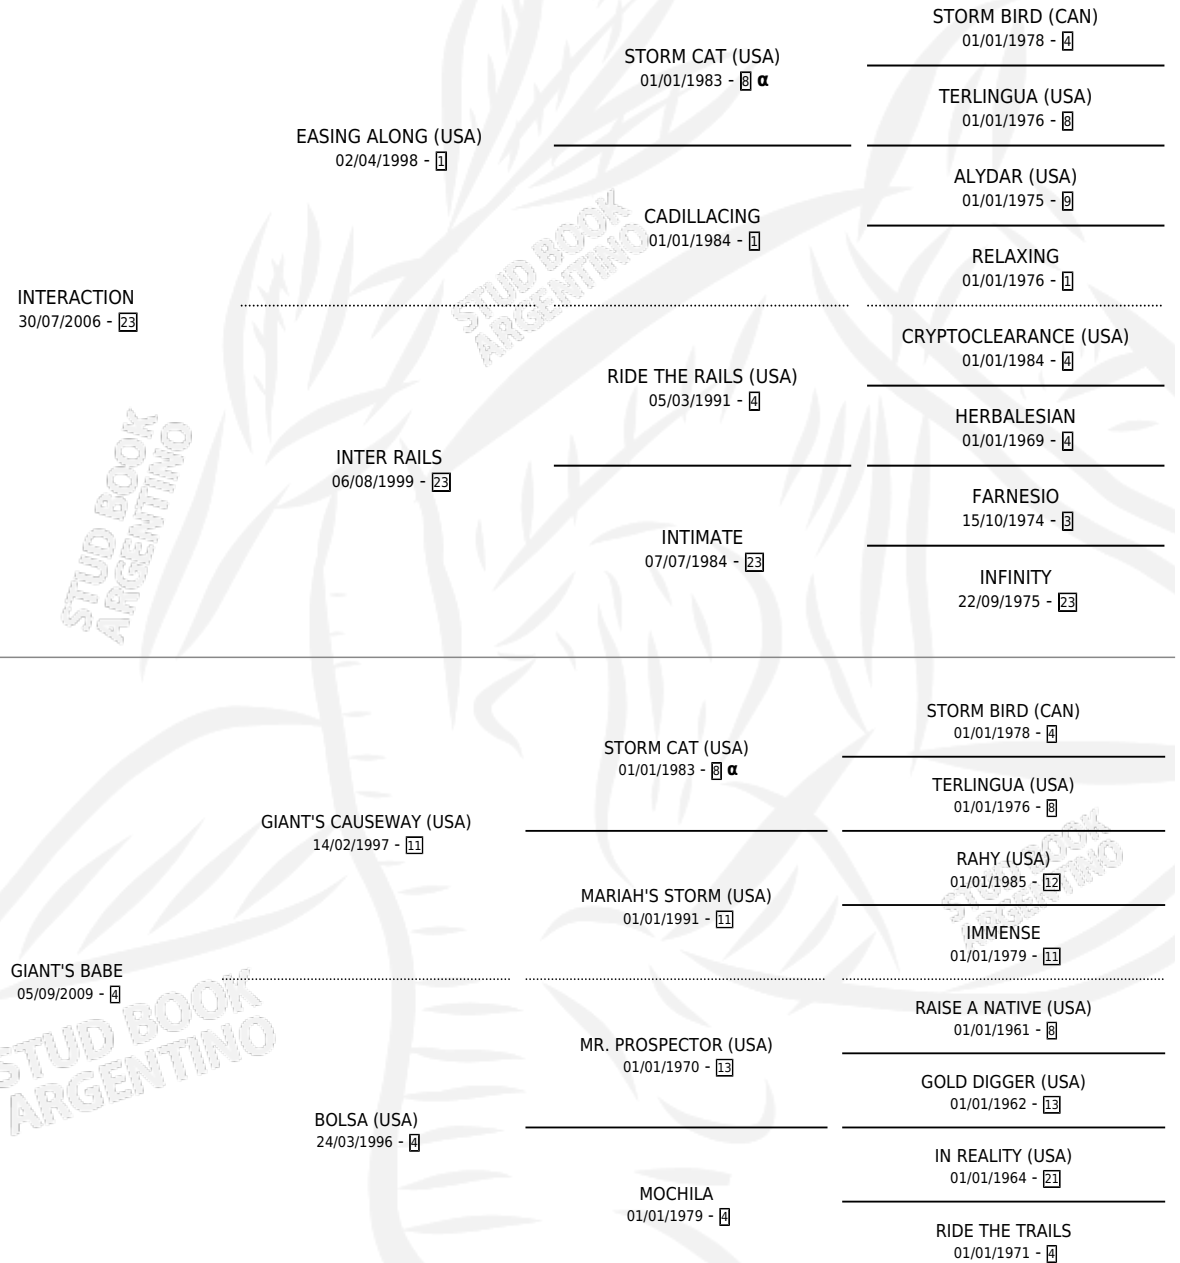

QUIET SONG

por INTERACTION y GIANT'S BABE por GIANT'S CAUSEWAY (USA)

Argentina · Hembra · Zaino · SP · 06/08/2016
Familia 4-m · Volumen 42

ESTADO

TIPIFICACIÓN SANGUÍNEA	X
TIPIFICACIÓN POR ADN	✓
PASAPORTE	✓
IDENTIFICACIÓN POR MICROCHIP	✓
REPRODUCTOR	✓

Lugar de nacimiento: Chenaut
Criador: Chenaut

~

HIJOS

	MACHOS	HEMBRAS
2 NACIERON	1	1
SIN ACTUACIONES		

PEDIGREE

INBREEDING : α

CAMPAÑA

Solo carreras oficiales de Argentina