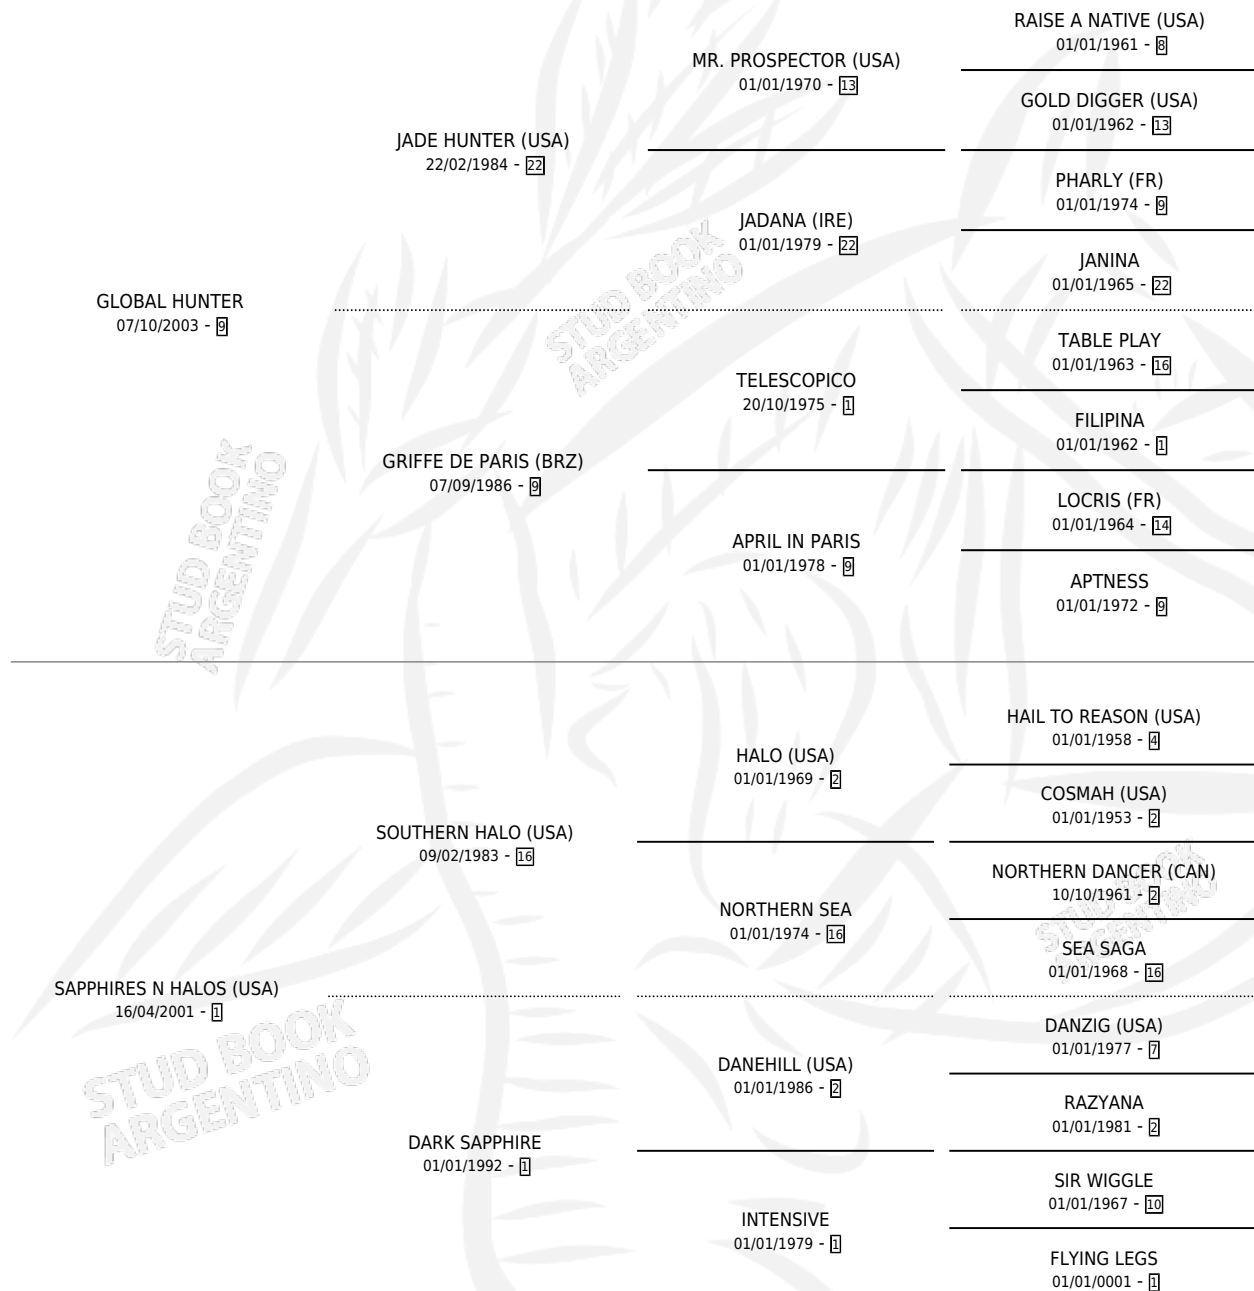

ARGY

por **GLOBAL HUNTER** y **SAPPHIRES N HALOS (USA)** por **SOUTHERN HALO (USA)**

Argentina · Hembra · Alazan · SP · 11/07/2016
Familia 1-e · Volumen 42

ESTADO

TIPIFICACIÓN SANGUÍNEA	X
TIPIFICACIÓN POR ADN	✓
PASAPORTE	✓
IDENTIFICACIÓN POR MICROCHIP	✓
REPRODUCTOR	X

Lugar de nacimiento: Chenaut

Criador: Chenaut

PEDIGREE

ARGY

Datos oficiales del Stud Book Argentino

Documento generado el 04/05/2026

studbook.org.ar