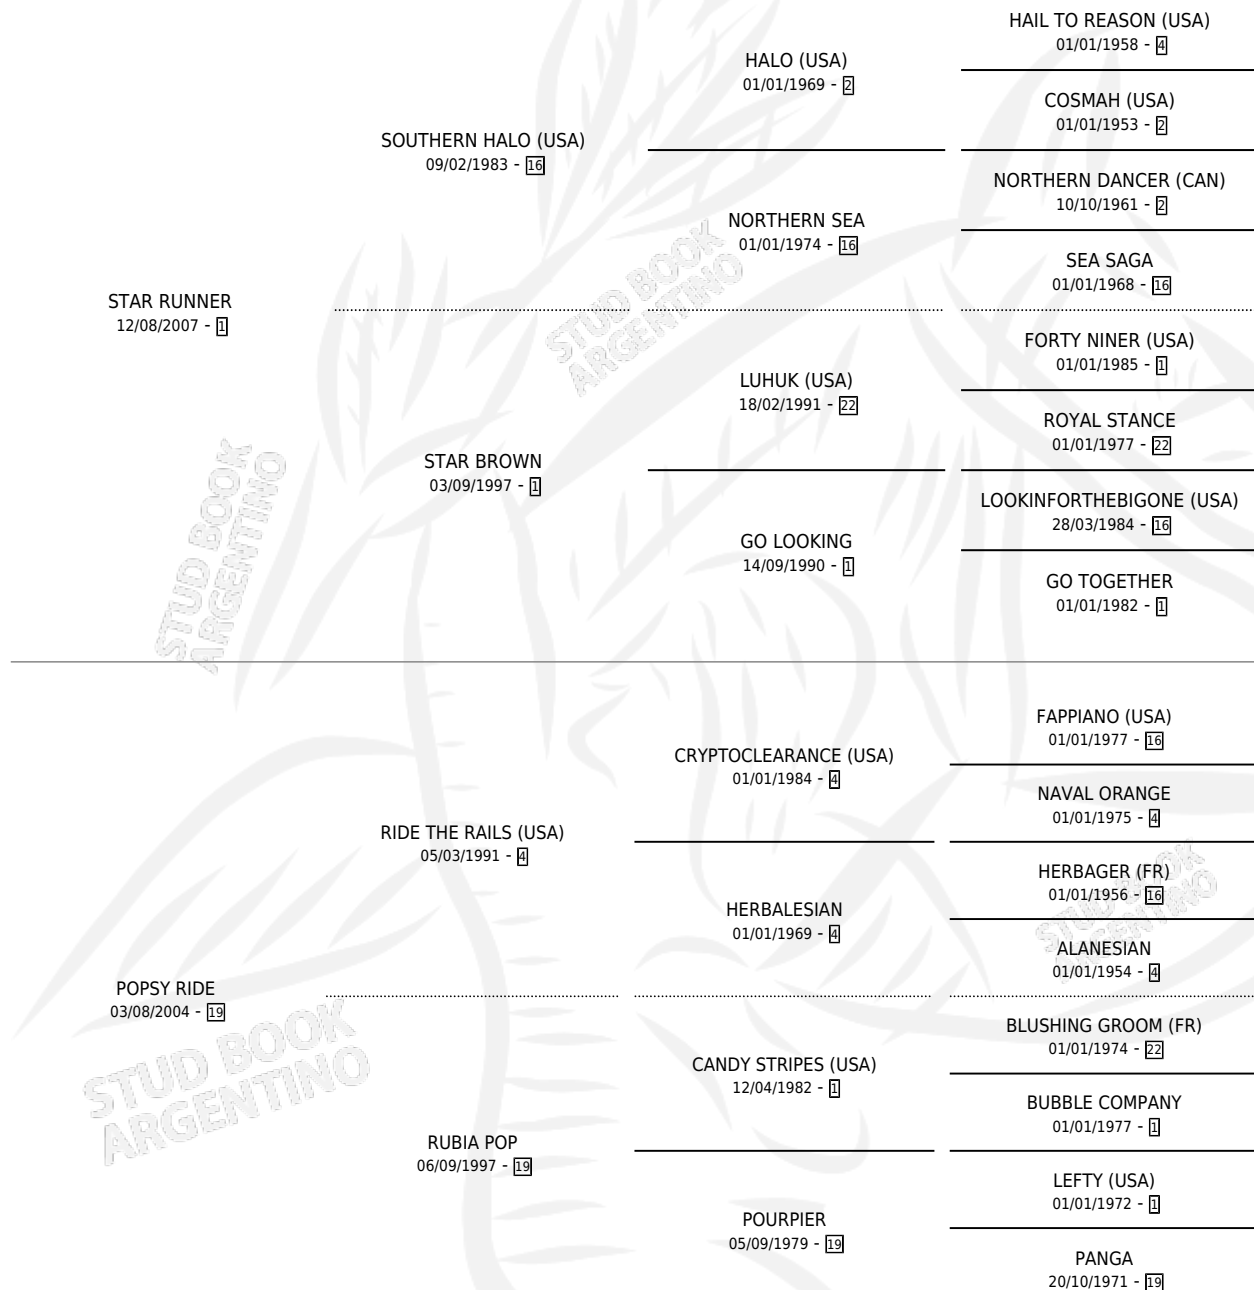

DUSTY RUNNER

por STAR RUNNER y POPY RIDE por RIDE THE RAILS (USA)

Argentina · Hembra · Zaino · SP · 10/08/2016
Familia 19-c · Volumen 42

ESTADO

TIPIFICACIÓN SANGUÍNEA	X
TIPIFICACIÓN POR ADN	✓
PASAPORTE	✓
IDENTIFICACIÓN POR MICROCHIP	✓
REPRODUCTOR	X

Lugar de nacimiento: Zoraida
Criador: Zoraida

PEDIGREE

CAMPAÑA

Solo carreras oficiales de Argentina

POR EDAD

EDAD	CC	1°	2°	3°	4°	5°	NP	CLC	CLG	CLCG1	CLGG1	IMPORTE	GANANCIA / CC
2 AÑOS	5	1	0	0	0	0	4	3	0	0	0	\$279,000	\$55,800
TOTALES	5	1	0	0	0	0	4	3	0	0	0	\$279,000	\$55,800
%		20.0%	0.0%	0.0%	0.0%	0.0%	80.0%	60.0%	0.0%	0.0%	0.0%		