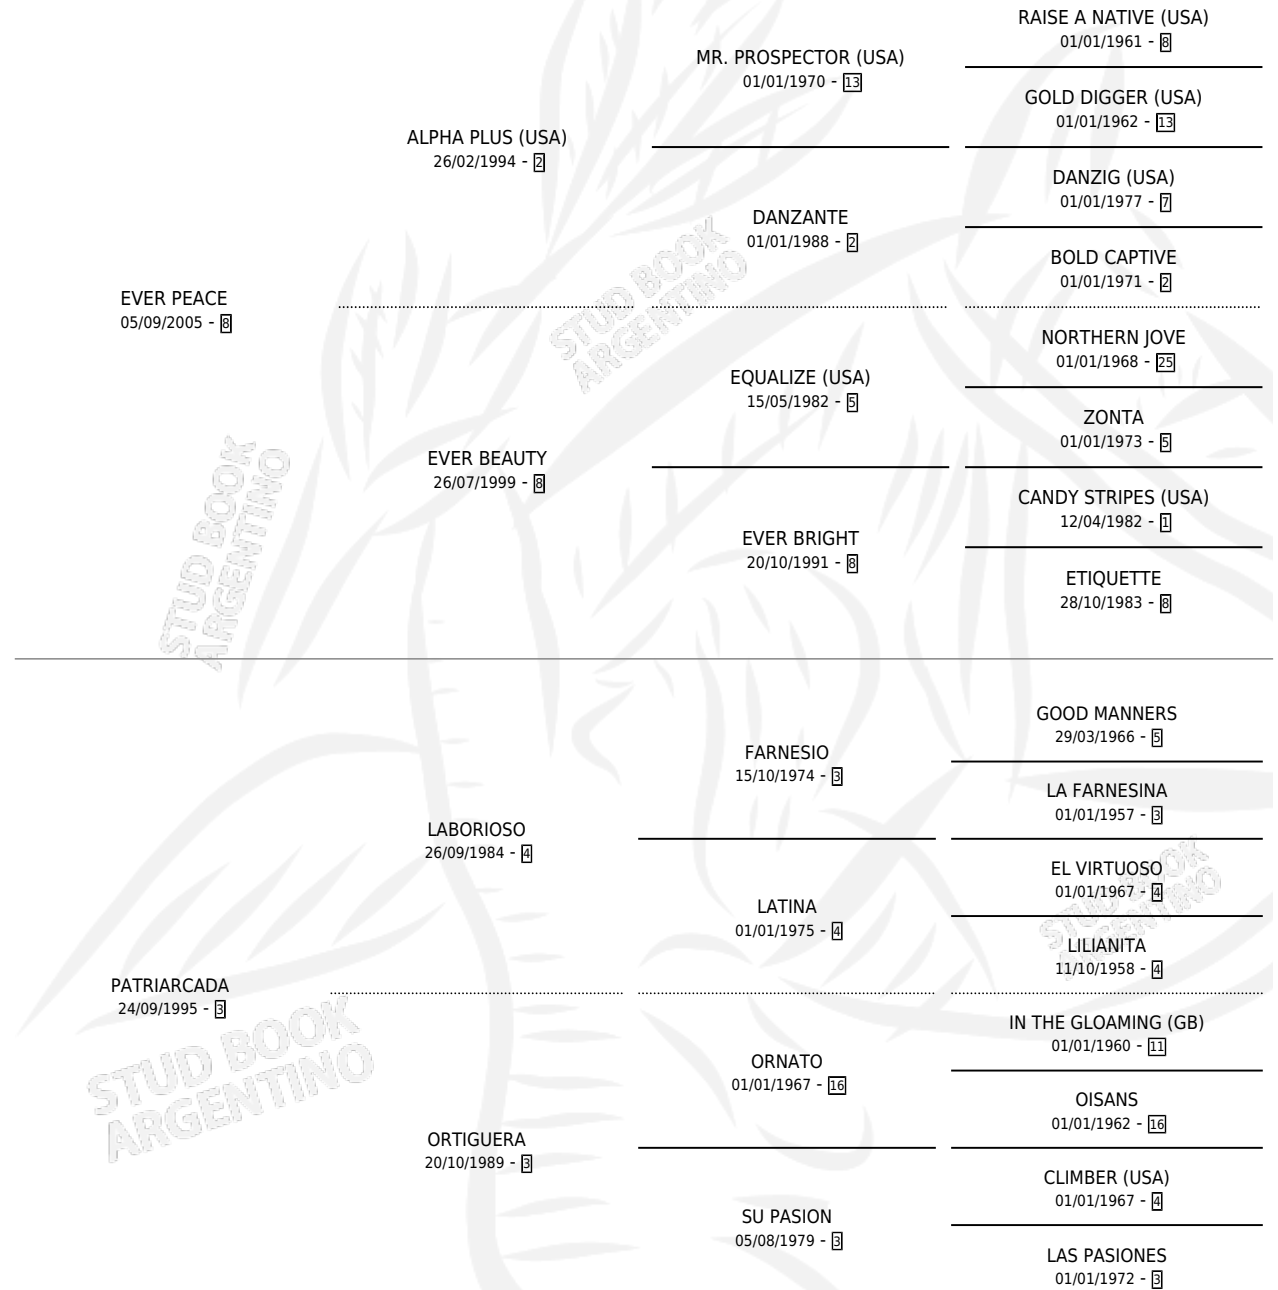

EVER PEKE

PEDIGREE

por **EVER PEACE** y **PATRIARCADA** por **LABORIOSO**

Argentina · Hembra · Zaino · SP · 14/08/2016
Familia 3-c · Volumen 42

ESTADO

TIPIFICACIÓN SANGUÍNEA	X
TIPIFICACIÓN POR ADN	X
PASAPORTE	X
IDENTIFICACIÓN POR MICROCHIP	X
REPRODUCTOR	X

Lugar de nacimiento: Zoraida

Criador: Zoraida

EVER PEKE

Datos oficiales del Stud Book Argentino

Documento generado el 04/05/2026

studbook.org.ar