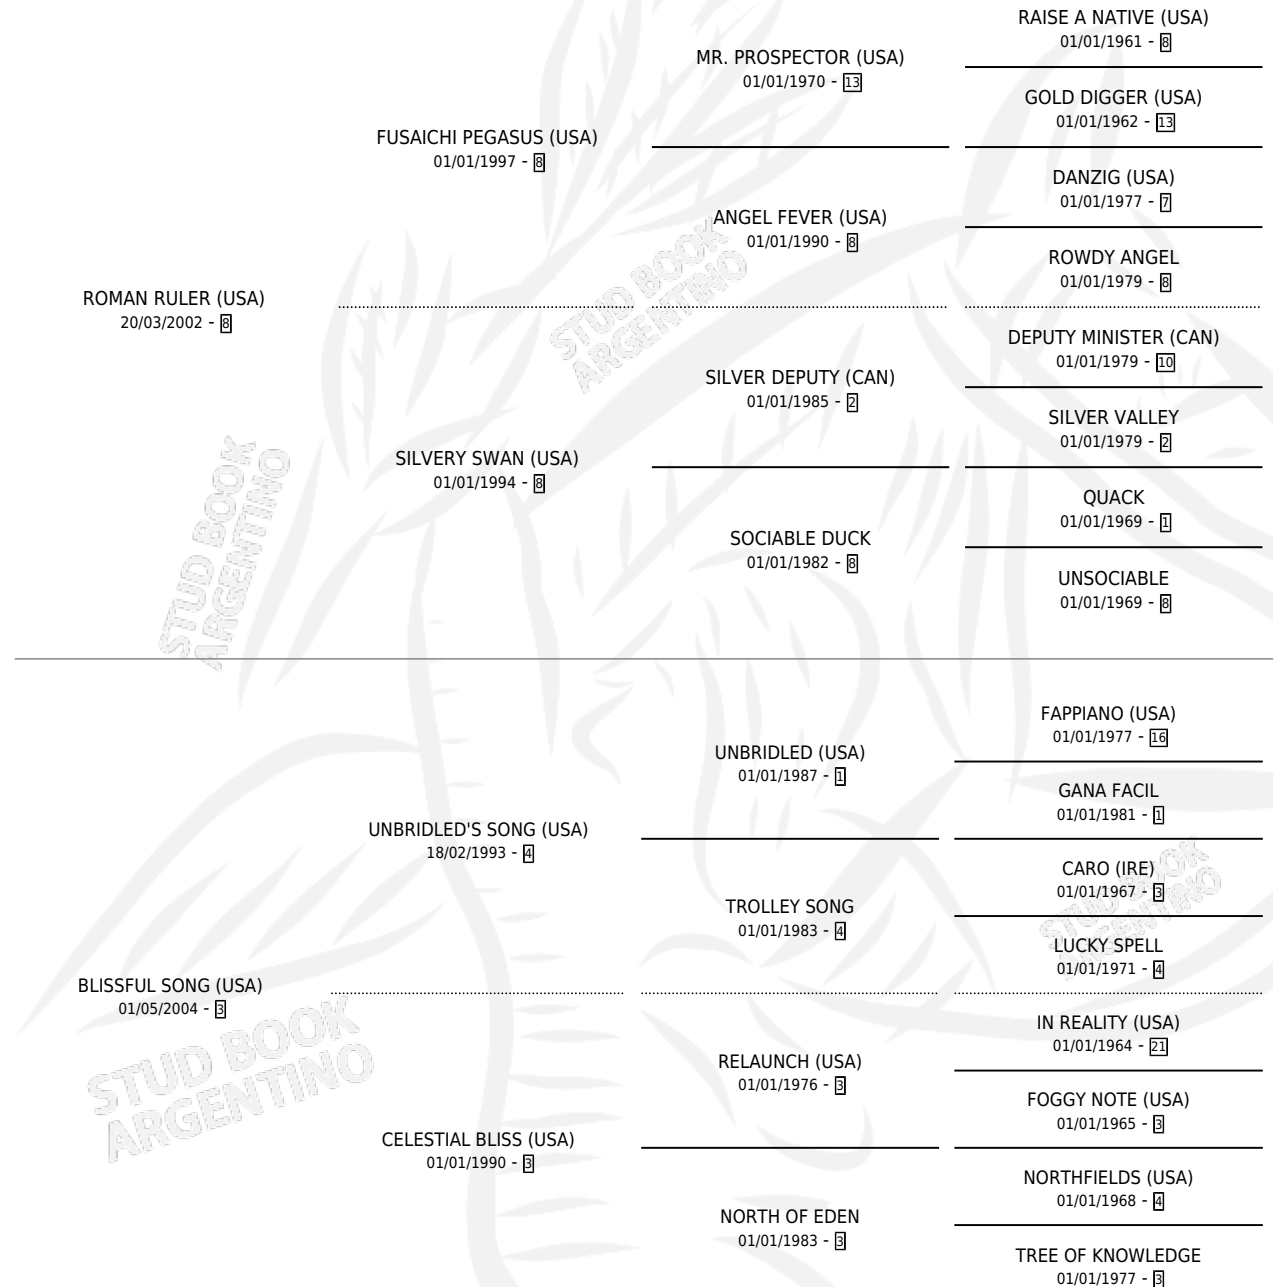

RULER SONG

por ROMAN RULER (USA) y BLISSFUL SONG (USA) por UNBRIDLED'S SONG (USA)

Argentina · Macho · Alazan · SP · 27/07/2016
Familia 3-h · Volumen 42

ESTADO

TIPIFICACIÓN SANGUÍNEA	X
TIPIFICACIÓN POR ADN	✓
PASAPORTE	✓
IDENTIFICACIÓN POR MICROCHIP	✓
REPRODUCTOR	✓

Lugar de nacimiento: Firmamento

Criador: Firmamento

~

HIJOS

	MACHOS	HEMBRAS
3 NACIERON	2	1
SIN ACTUACIONES		

PEDIGREE

CAMPAÑA

Solo carreras oficiales de Argentina