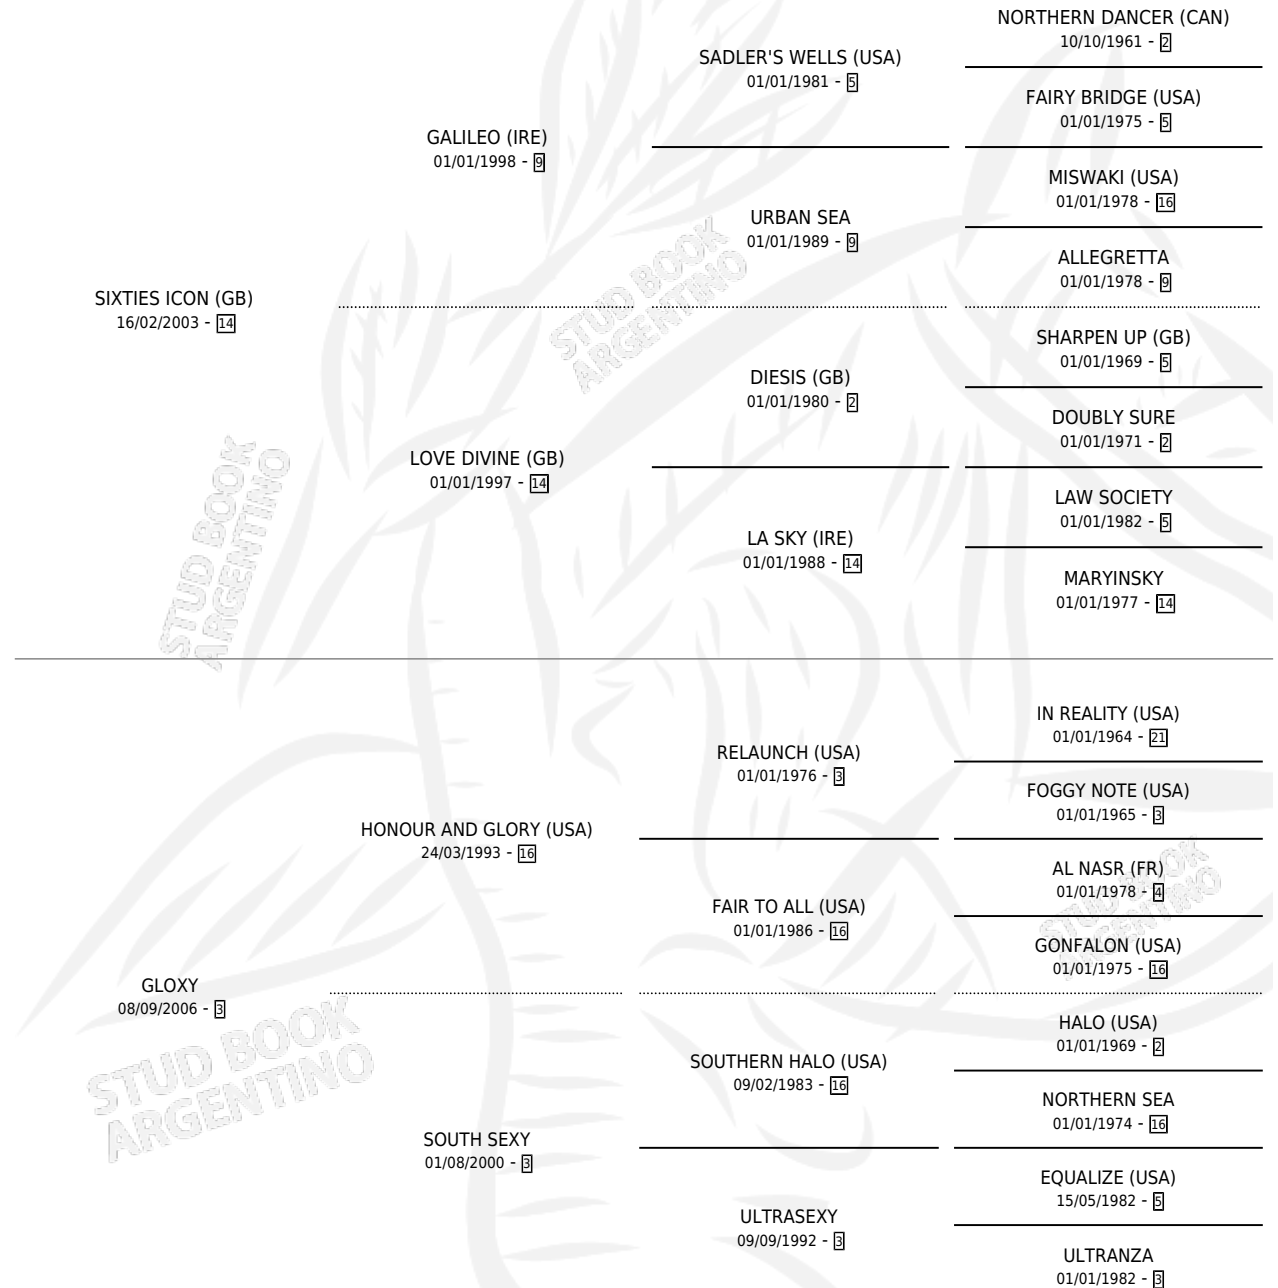

GLOBAL ICON

por **SIXTIES ICON (GB)** y **GLOXY** por **HONOUR AND GLORY (USA)**

Argentina · Macho · Zaino · SP · 21/08/2016
Familia 3-d · Volumen 42

ESTADO

TIPIFICACIÓN SANGUÍNEA	X
TIPIFICACIÓN POR ADN	✓
PASAPORTE	✓
IDENTIFICACIÓN POR MICROCHIP	✓
REPRODUCTOR	X

Lugar de nacimiento: Sta. Elena
Criador: Sta. Elena

PEDIGREE

CAMPAÑA

Solo carreras oficiales de Argentina

POR EDAD

EDAD	CC	1°	2°	3°	4°	5°	NP	CLC	CLG	CLCG1	CLGG1	IMPORTE	GANANCIA / CC
2 AÑOS	8	1	1	3	1	1	1	3	0	1	0	\$462,400	\$57,800
TOTALES	8	1	1	3	1	1	1	3	0	1	0	\$462,400	\$57,800
%		12.5%	12.5%	37.5%	12.5%	12.5%	12.5%	37.5%	0.0%	33.3%	0.0%		