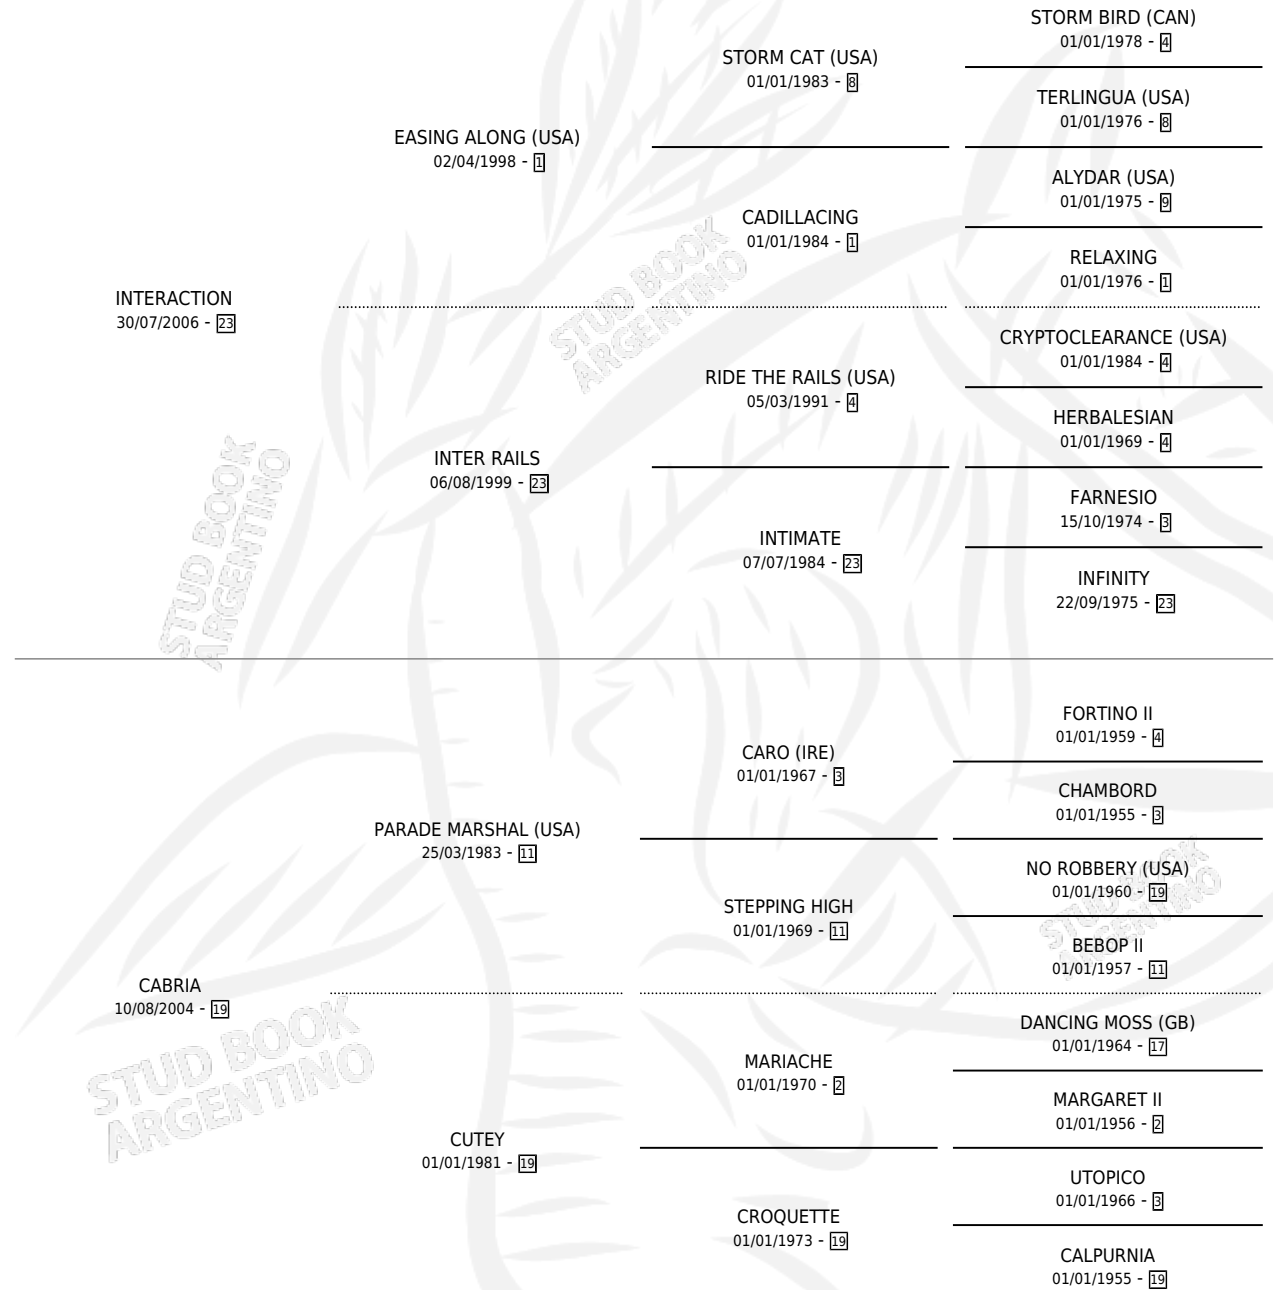

# CENTER ACTION

por INTERACTION y CABRIA por PARADE MARSHAL (USA)

Argentina · Macho · Zaino · SP · 05/08/2016  
Familia 19-c · Volumen 42

## ESTADO

TIPIFICACIÓN SANGUÍNEA	X
TIPIFICACIÓN POR ADN	✓
PASAPORTE	✓
IDENTIFICACIÓN POR MICROCHIP	✓
REPRODUCTOR	X

**Lugar de nacimiento:** Sta. Elena

**Criador:** Sta. Elena