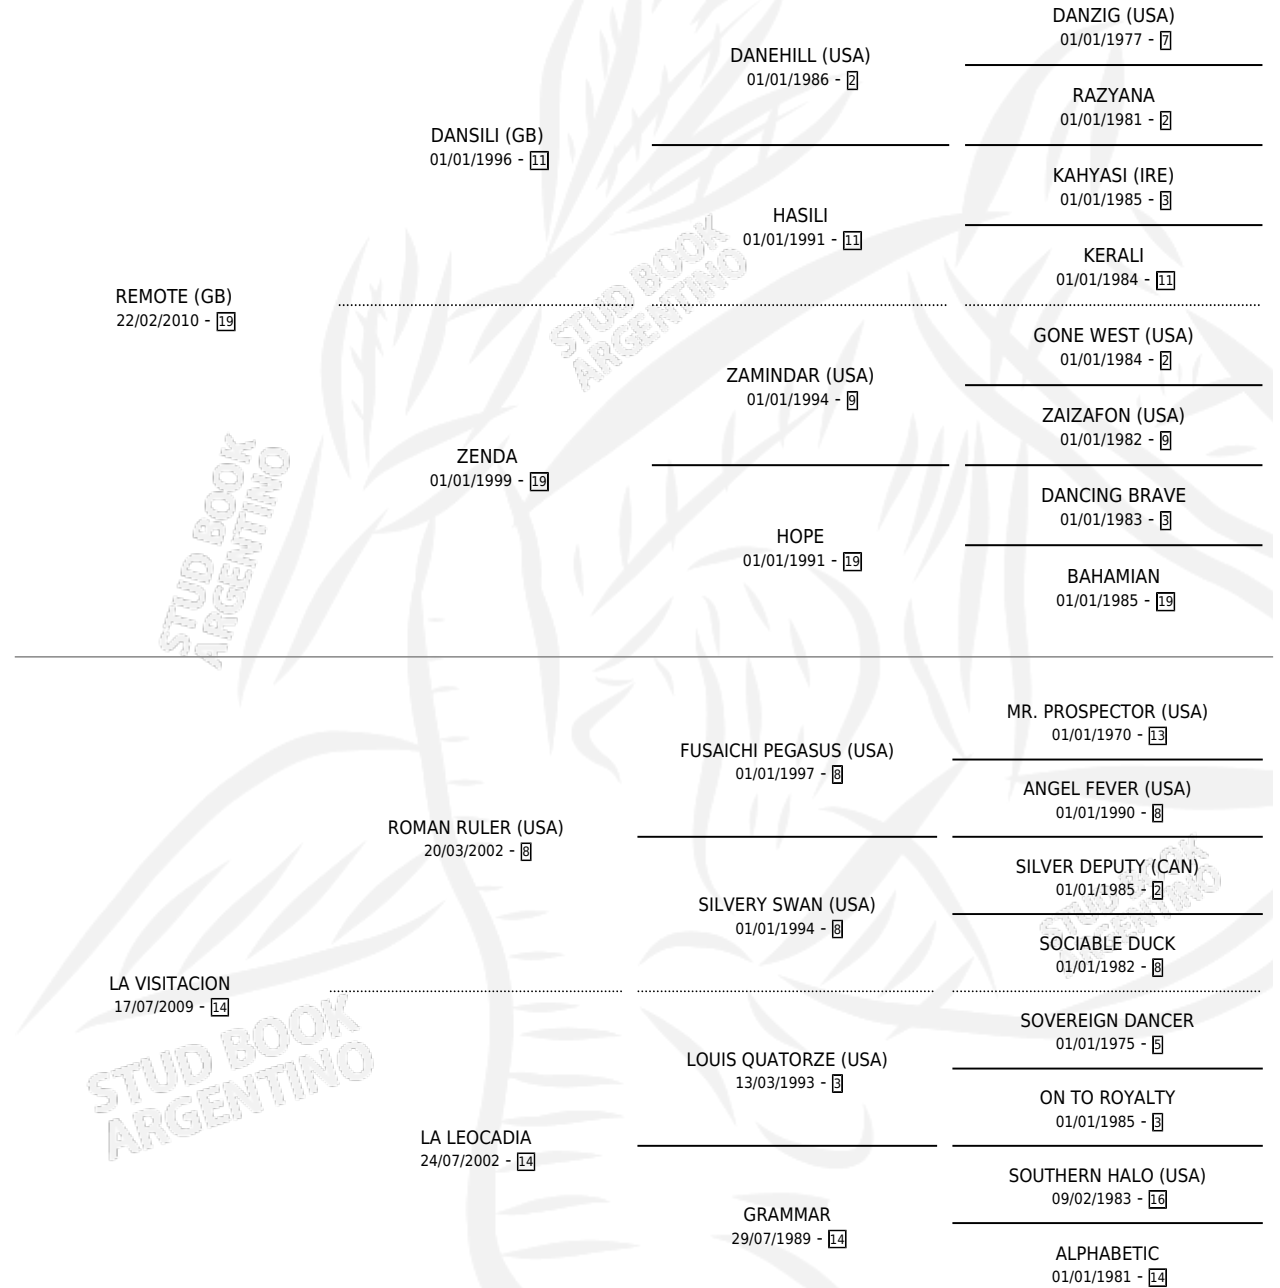

LA REMOTA

por **REMOTE (GB)** y **LA VISITACION** por **ROMAN RULER (USA)**

Argentina · Hembra · Zaino · SP · 16/07/2016
Familia 14-c · Volumen 42

ESTADO

TIPIFICACIÓN SANGUÍNEA	X
TIPIFICACIÓN POR ADN	✓
PASAPORTE	✓
IDENTIFICACIÓN POR MICROCHIP	✓
REPRODUCTOR	✓

Lugar de nacimiento: Vacacion

Criador: Vacacion

~

HIJOS

	MACHOS	HEMBRAS
3 NACIERON	2	1
SIN ACTUACIONES		

PEDIGREE

CAMPAÑA

Solo carreras oficiales de Argentina