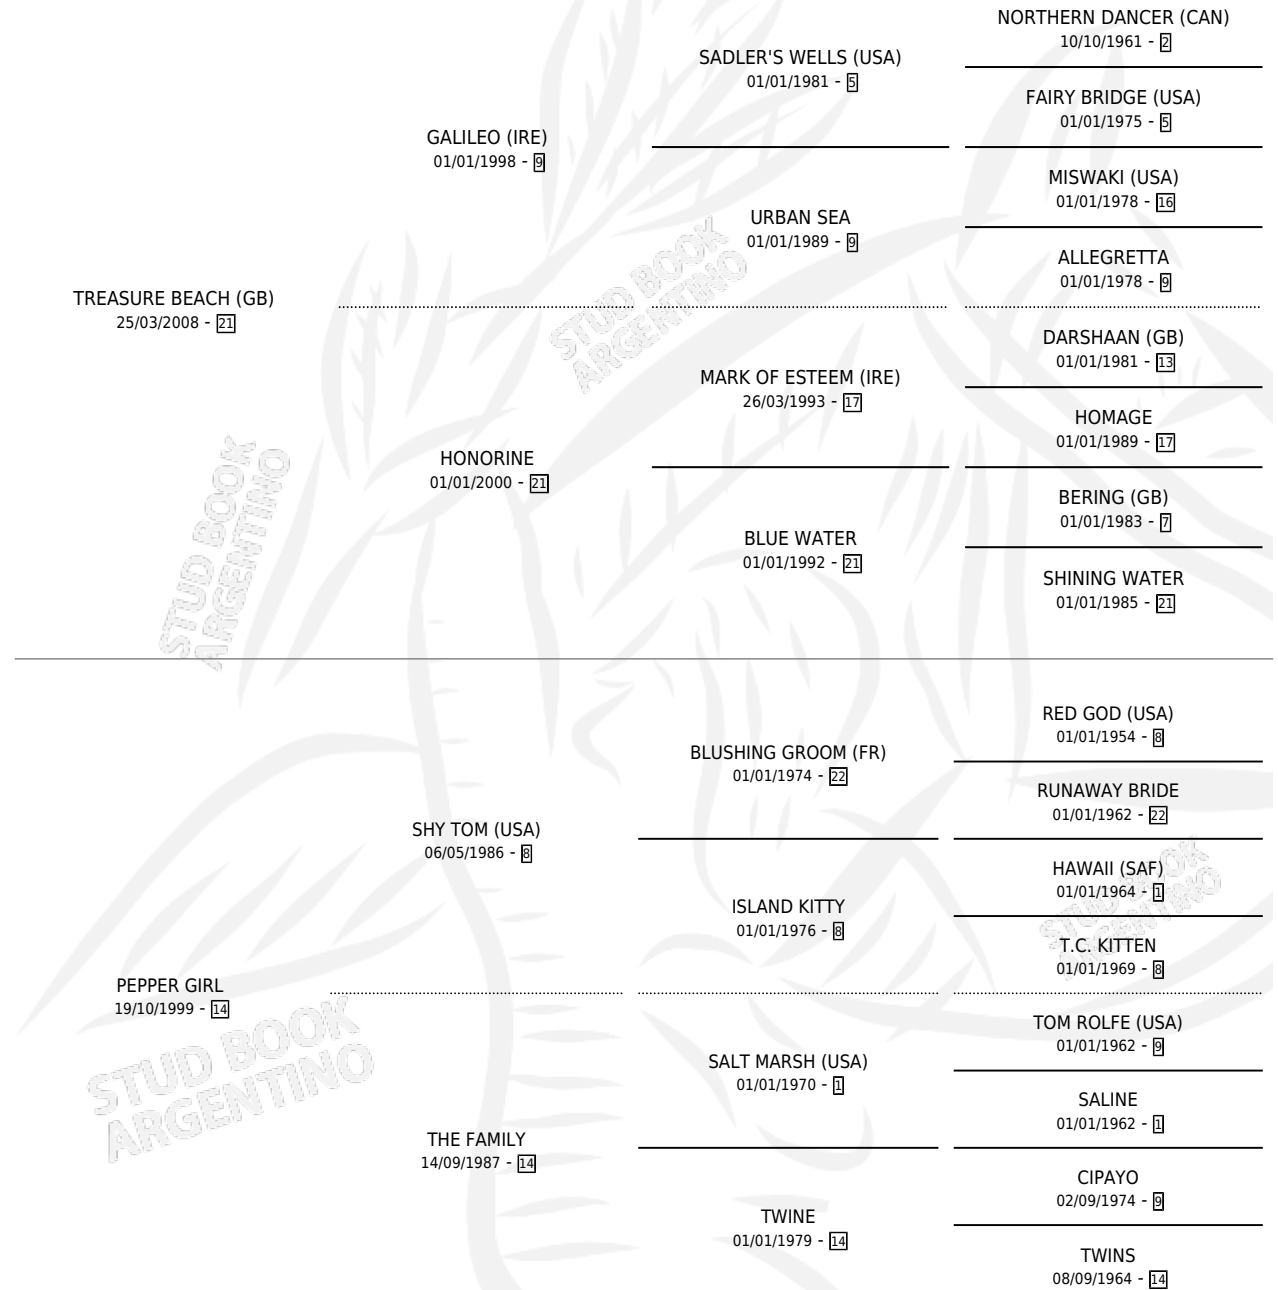

PEPPER BEACH

por **TREASURE BEACH (GB)** y **PEPPER GIRL** por **SHY TOM (USA)**

Argentina · Hembra · Zaino · SP · 25/07/2016
Familia 14-c · Volumen 42

ESTADO

TIPIFICACIÓN SANGUÍNEA	X
TIPIFICACIÓN POR ADN	✓
PASAPORTE	✓
IDENTIFICACIÓN POR MICROCHIP	✓
REPRODUCTOR	✓

Lugar de nacimiento: Vacacion
Criador: Vacacion

~

HIJOS

	MACHOS	HEMBRAS
1 NACIERON	0	1
SIN ACTUACIONES		

PEDIGREE

CAMPAÑA

Solo carreras oficiales de Argentina

POR EDAD

Ganadora de 2 carreras en San Isidro - \$987,727, a los 5 años.

POR DISTANCIA

HIPODROMO	CC	1°	2°	3°	4°	5°	NP	CLC	CLG	CLCG1	CLGG1	IMPORTE
PALERMO	1	0	0	0	0	0	0	0	0	0	0	\$0
1400 MTS	1	0	0	0	0	0	0	0	0	0	0	\$0
SAN ISIDRO	15	2	3	3	0	3	3	0	0	0	0	\$987,727
1600 MTS	3	0	0	1	0	1	1	0	0	0	0	\$82,750
1400 MTS	9	2	3	2	0	1	1	0	0	0	0	\$899,500
1200 MTS	3	0	0	0	0	1	1	0	0	0	0	\$5,477