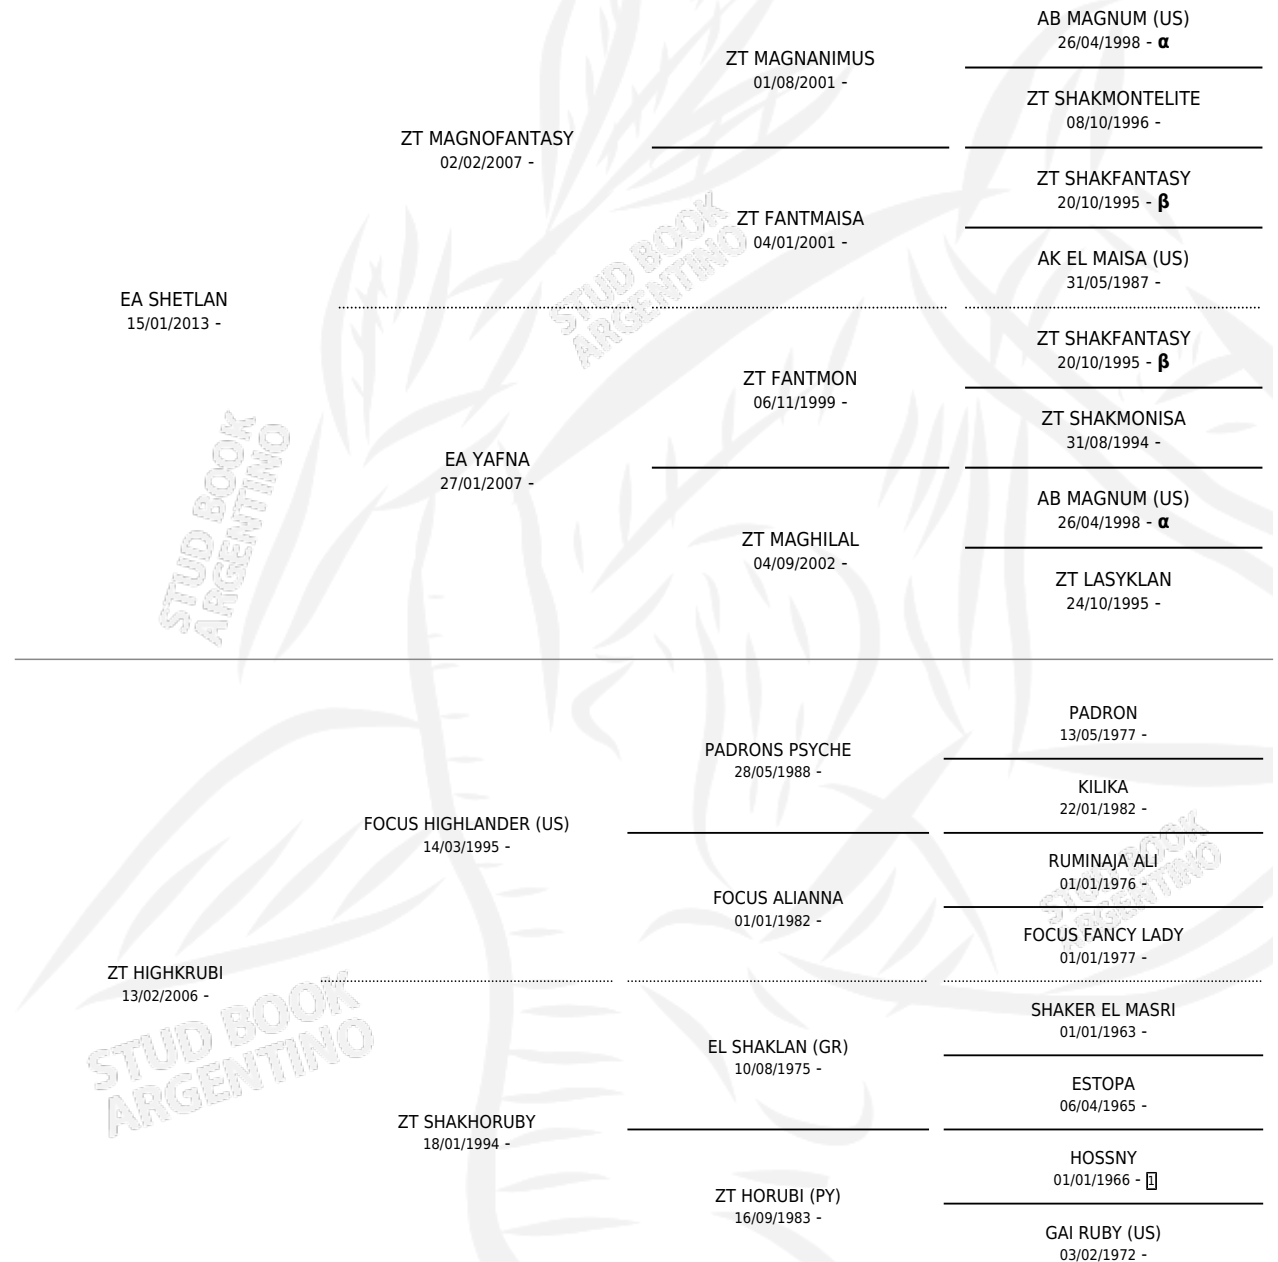

EA NAFARA

por EA SHETLAN y ZT HIGHKRUBI por FOCUS
HIGHLANDER (US)

Argentina · Hembra · Alazan Tostado · AP · 23/03/2016
Familia · Volumen 42

ESTADO

TIPIFICACIÓN SANGUÍNEA	X
TIPIFICACIÓN POR ADN	✓
PASAPORTE	✓
IDENTIFICACIÓN POR MICROCHIP	✓
REPRODUCTOR	✓

Lugar de nacimiento: El Abuelo
Criador: El Abuelo

~

HIJOS

	MACHOS	HEMBRAS
1 NACIERON	0	1
SIN ACTUACIONES		

PEDIGREE

INBREEDING : α, β

S

mientos 1 / Efectividad 50.00%