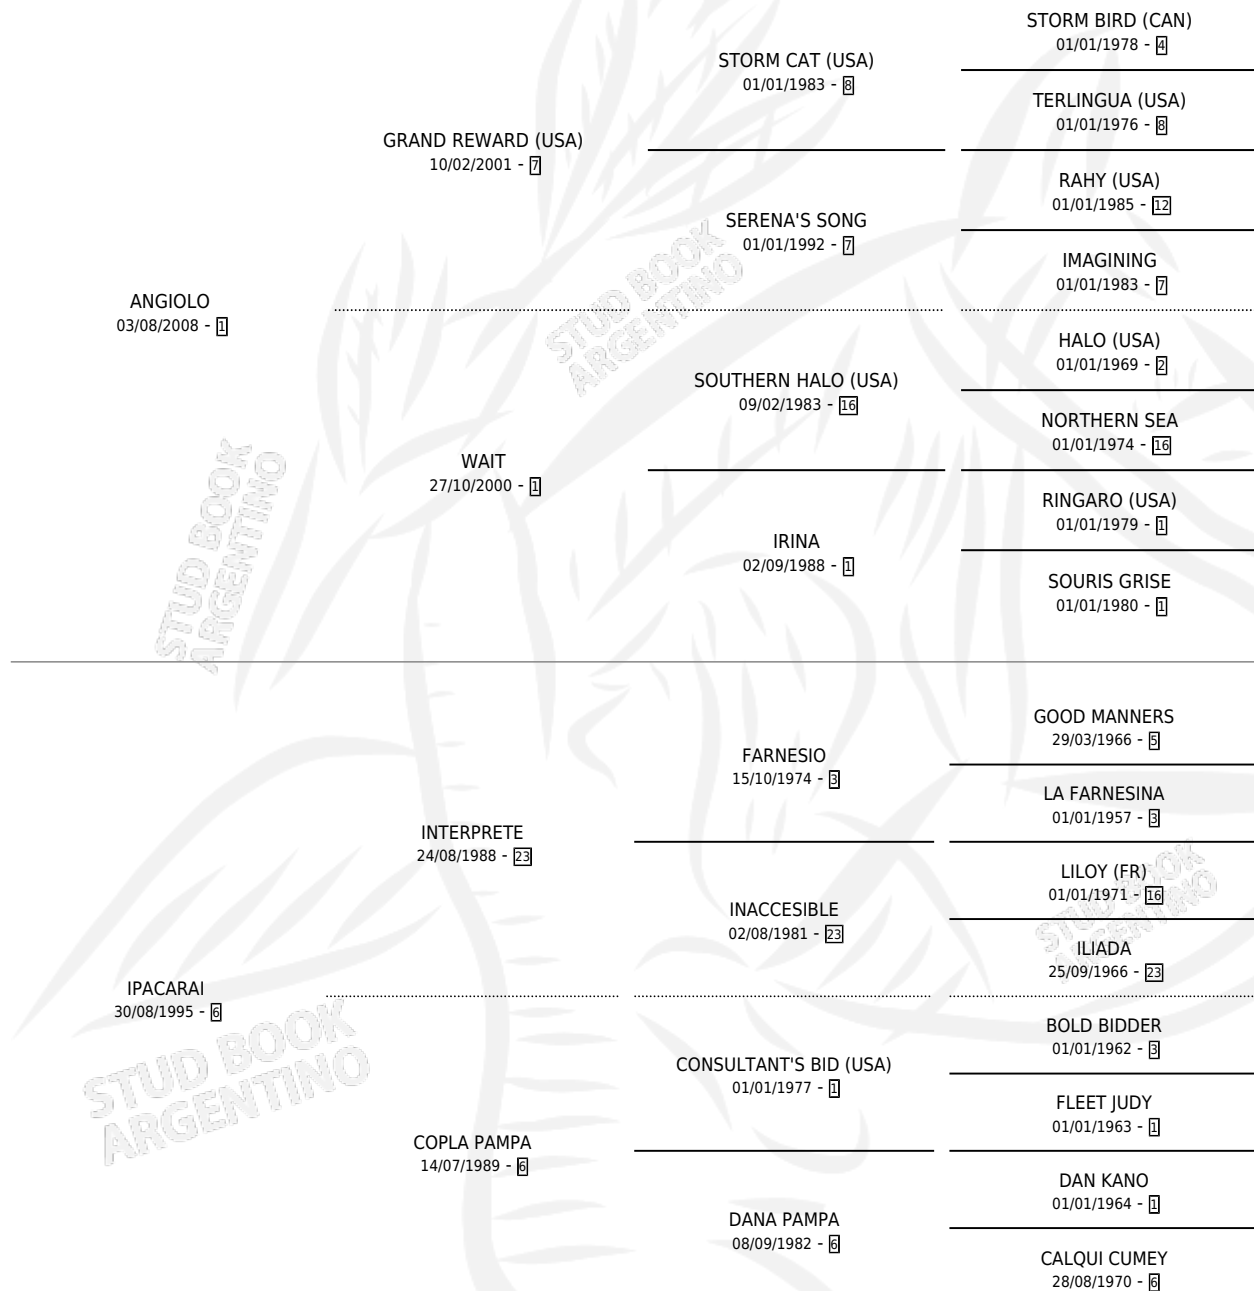

AZUCENA MAIZANI

por ANGIOLO y IPACARAI por INTERPRETE

Argentina · Hembra · Zaino · SP · 06/08/2016
Familia 6-e · Volumen 42

ESTADO

TIPIFICACIÓN SANGUÍNEA	X
TIPIFICACIÓN POR ADN	✓
PASAPORTE	✓
IDENTIFICACIÓN POR MICROCHIP	✓
REPRODUCTOR	✓

Lugar de nacimiento: El Paraiso

Criador: El Paraiso

~

HIJOS

	MACHOS	HEMBRAS
4 NACIERON	3	1
2 CORRIERON	1	1
1 GANARON	0	1
0 GANADORES CL	0 GANADORES GR	0 GANADORES G1

PEDIGREE

CAMPAÑA

Solo carreras oficiales de Argentina