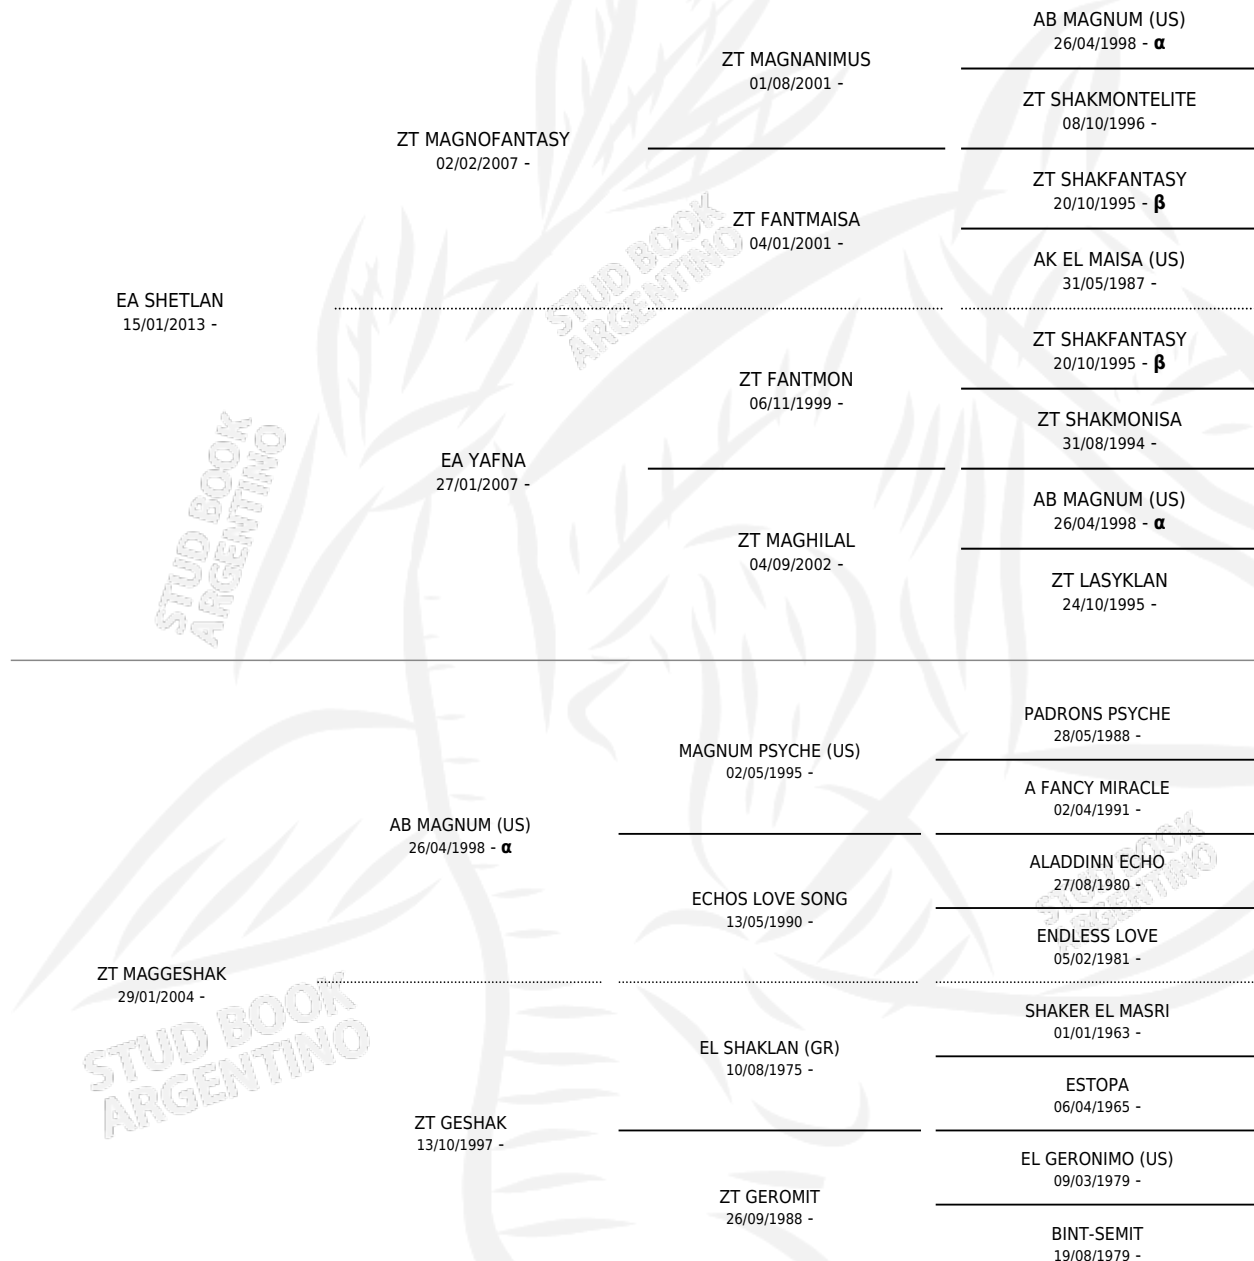

EA SHETLANSHAK

por EA SHETLAN y ZT MAGGESHAK por AB MAGNUM (US)

Argentina · Macho · Tordillo · AP · 25/03/2016
Familia · Volumen 42

ESTADO

TIPIFICACIÓN SANGUÍNEA	X
TIPIFICACIÓN POR ADN	X
PASAPORTE	X
IDENTIFICACIÓN POR MICROCHIP	✓
REPRODUCTOR	X

Lugar de nacimiento: El Abuelo
Criador: El Abuelo

PEDIGREE

INBREEDING : α, β

EA SHETLANSHAK

Datos oficiales del Stud Book Argentino

Documento generado el 07/05/2026

studbook.org.ar