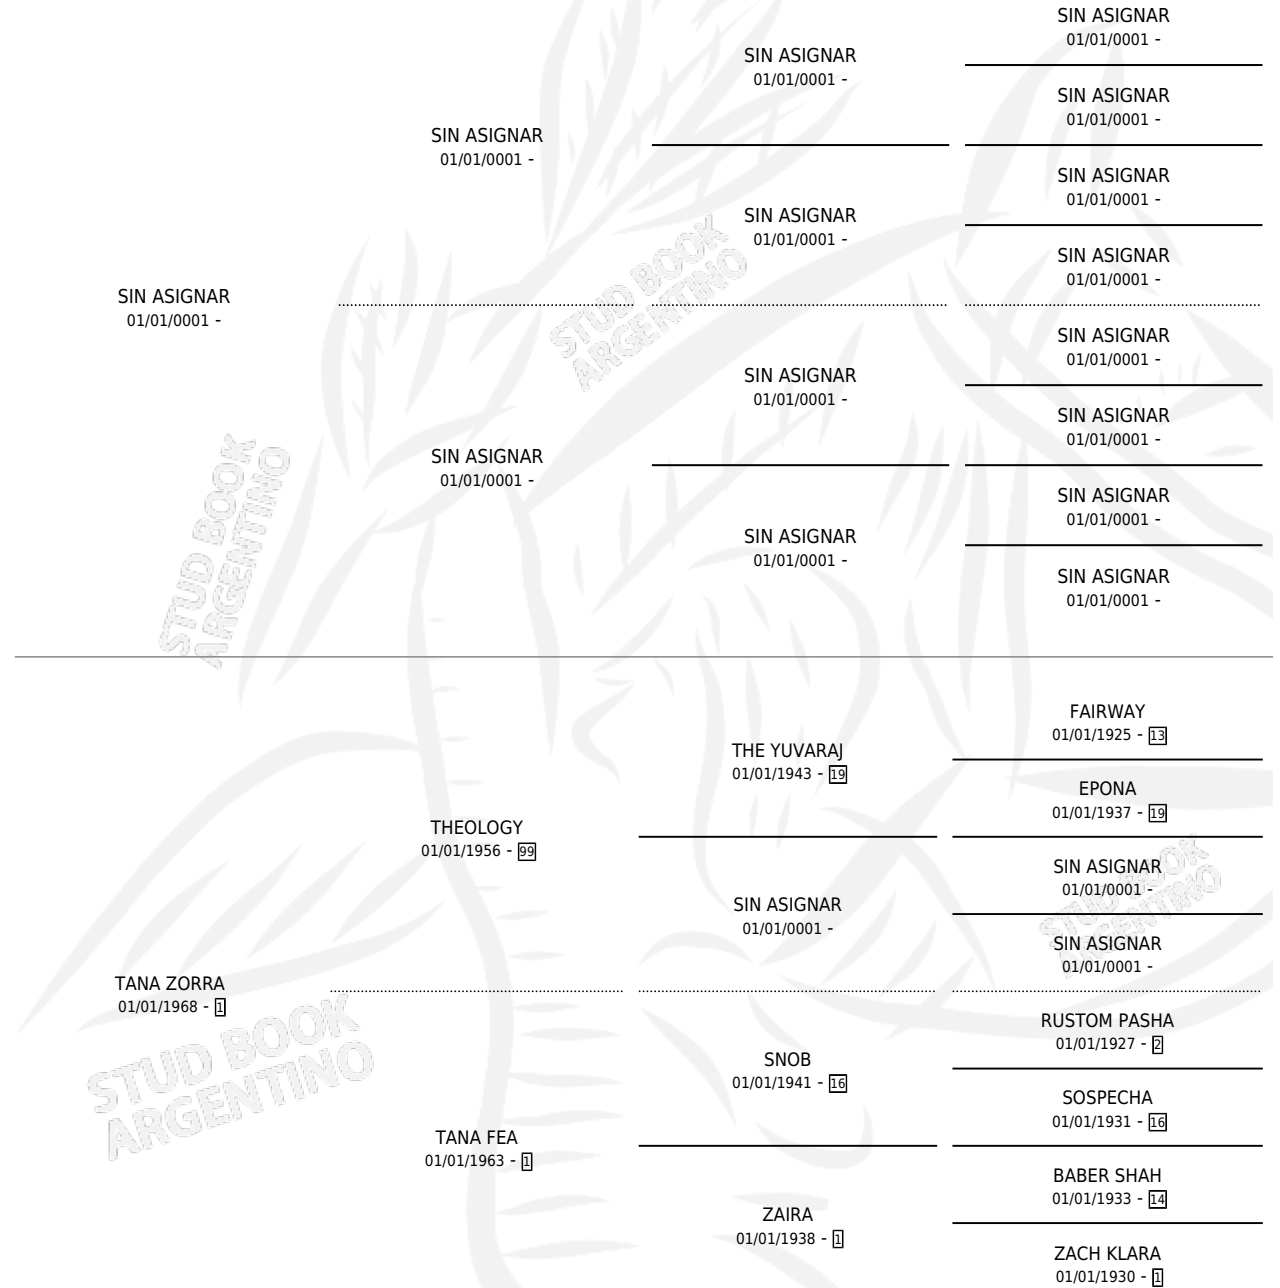

ESPOSITA

por SIN ASIGNAR y TANA ZORRA por THEOLOGY

Argentina · Hembra · Zaino Colorado · SP · 01/01/1976
Familia 1 · Volumen 29

ESTADO

| | |
|------------------------------|---|
| TIPIFICACIÓN SANGUÍNEA | X |
| TIPIFICACIÓN POR ADN | X |
| PASAPORTE | X |
| IDENTIFICACIÓN POR MICROCHIP | X |
| REPRODUCTOR | ✓ |

Lugar de nacimiento: Campo particular

Criador: Sin dato

~

HIJOS

| | MACHOS | HEMBRAS |
|-----------------|--------|---------|
| 3 NACIERON | 2 | 1 |
| SIN ACTUACIONES | | |

PEDIGREE

S

mientos 2 / Efectividad 40.00%