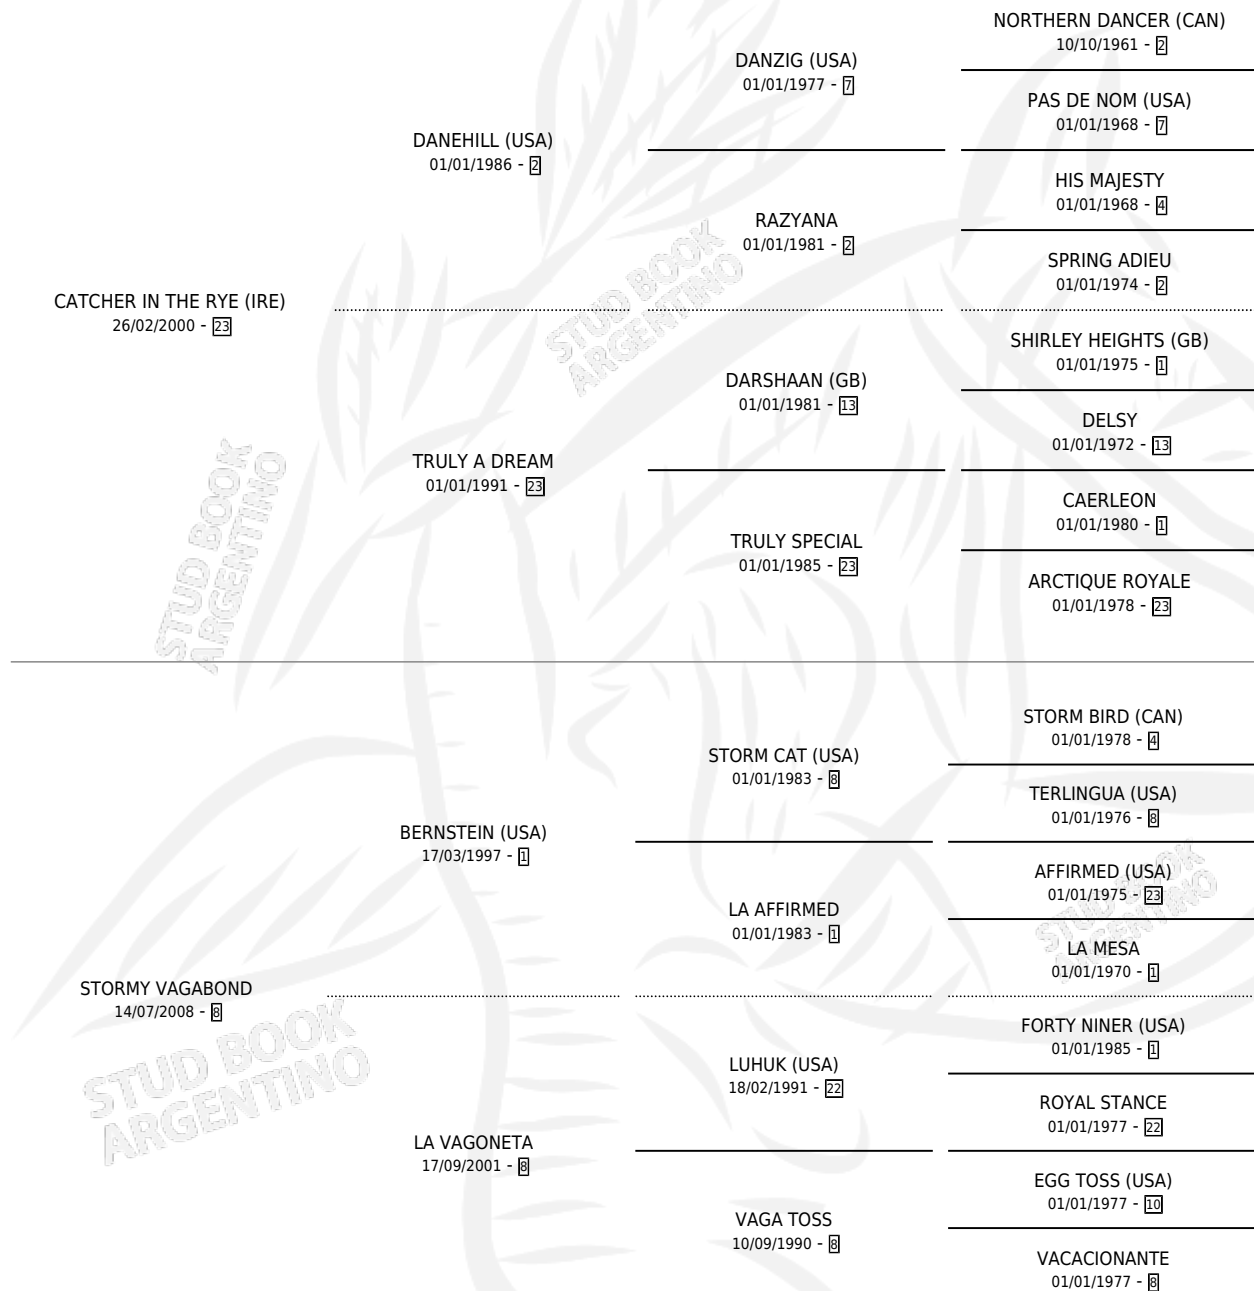

VALACO RYE

por **CATCHER IN THE RYE (IRE)** y **STORMY VAGABOND**
por **BERNSTEIN (USA)**

Argentina · Macho · Zaino · SP · 22/07/2016
Familia 8-j · Volumen 42

ESTADO

TIPIFICACIÓN SANGUÍNEA	X
TIPIFICACIÓN POR ADN	✓
PASAPORTE	✓
IDENTIFICACIÓN POR MICROCHIP	✓
REPRODUCTOR	X

Lugar de nacimiento: La Biznaga
Criador: La Biznaga

PEDIGREE

CAMPAÑA

Solo carreras oficiales de Argentina

POR EDAD

EDAD	CC	1°	2°	3°	4°	5°	NP	CLC	CLG	CLCG1	CLGG1	IMPORTE	GANANCIA / CC
3 AÑOS	4	1	0	0	1	0	2	0	0	0	0	\$356,000	\$89,000
4 AÑOS	1	0	0	0	0	0	1	0	0	0	0	\$0	\$0
5 AÑOS	2	0	0	0	0	0	2	0	0	0	0	\$0	\$0
TOTALES	7	1	0	0	1	0	5	0	0	0	0	\$356,000	\$50,857
%		14.3%	0.0%	0.0%	14.3%	0.0%	71.4%	0.0%	0.0%	0.0%	0.0%		

Ganador en San Isidro - \$356,000, a los 3 años.

POR DISTANCIA

HIPODROMO	CC	1°	2°	3°	4°	5°	NP	CLC	CLG	CLCG1	CLGG1	IMPORTE
SAN ISIDRO	7	1	0	0	1	0	5	0	0	0	0	\$356,000
2000 MTS	3	1	0	0	0	0	2	0	0	0	0	\$335,000
1600 MTS	2	0	0	0	0	0	2	0	0	0	0	\$0
1400 MTS	2	0	0	0	1	0	1	0	0	0	0	\$21,000