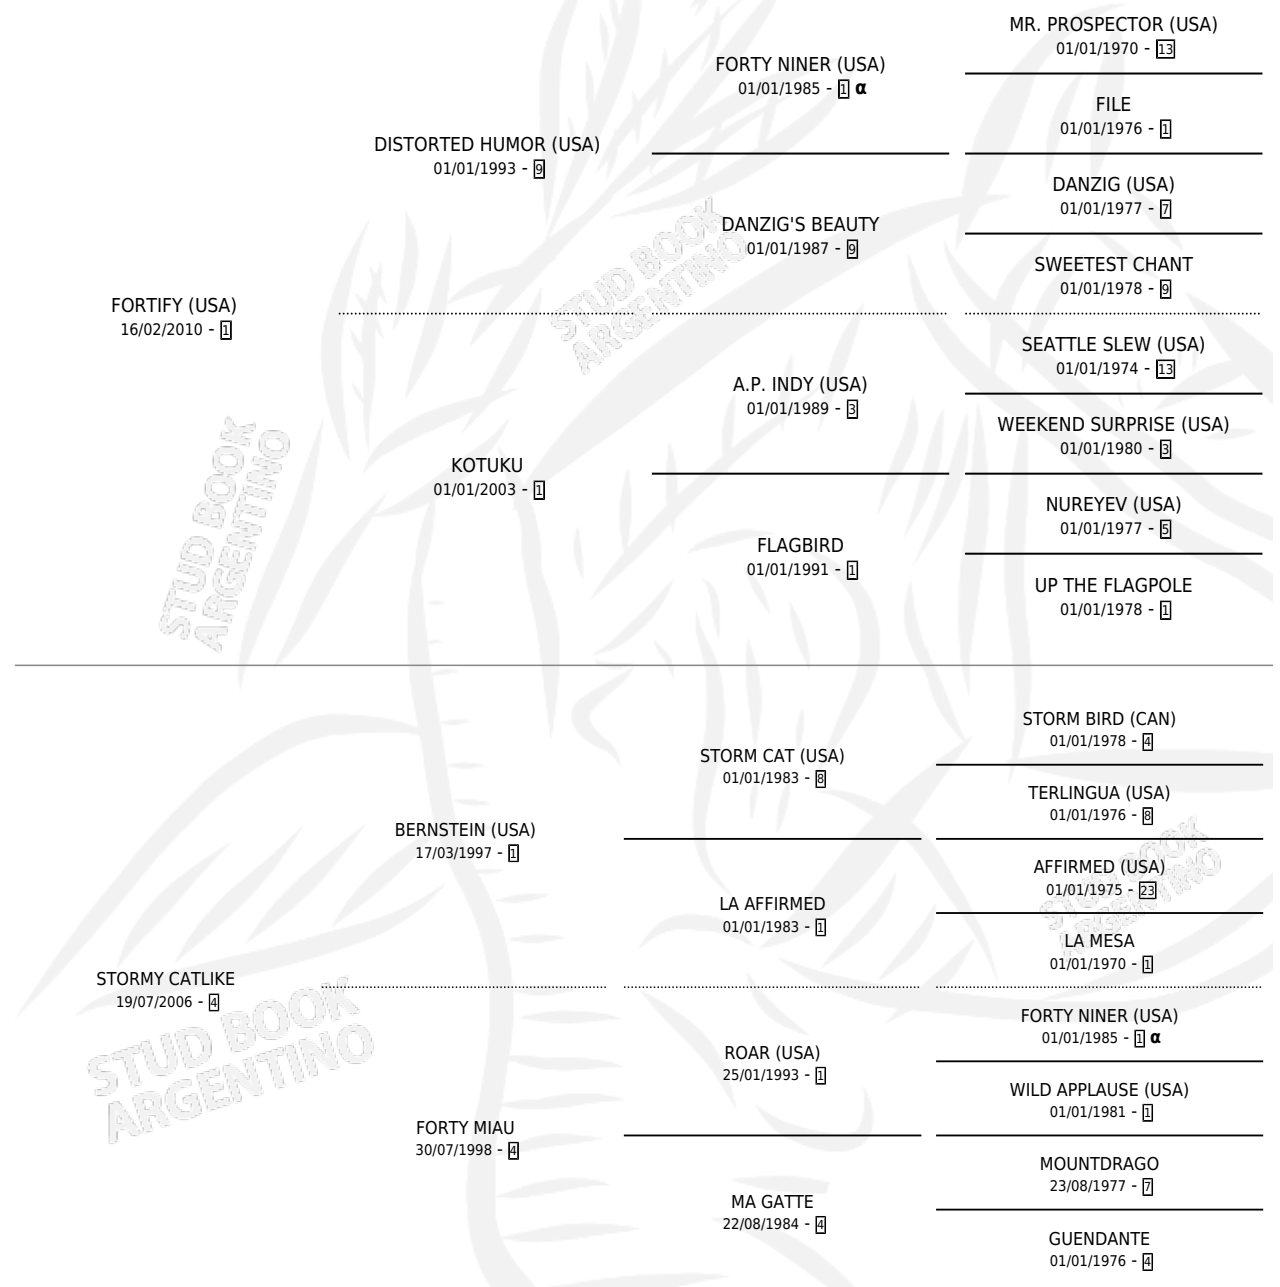

JOY CANELA

por FORTIFY (USA) y STORMY CATLIKE por BERNSTEIN (USA)

Argentina · Hembra · Zaino · SP · 18/08/2016
Familia 4-e · Volumen 42

DISTINCIONES

MEJOR TRES AÑOS HEMBRA 2019

ESTADO

TIPIFICACIÓN SANGUÍNEA X

TIPIFICACIÓN POR ADN ✓

PASAPORTE ✓

IDENTIFICACIÓN POR MICROCHIP ✓

REPRODUCTOR X

Lugar de nacimiento: La Biznaga

Criador: La Biznaga

PEDIGREE

INBREEDING : α