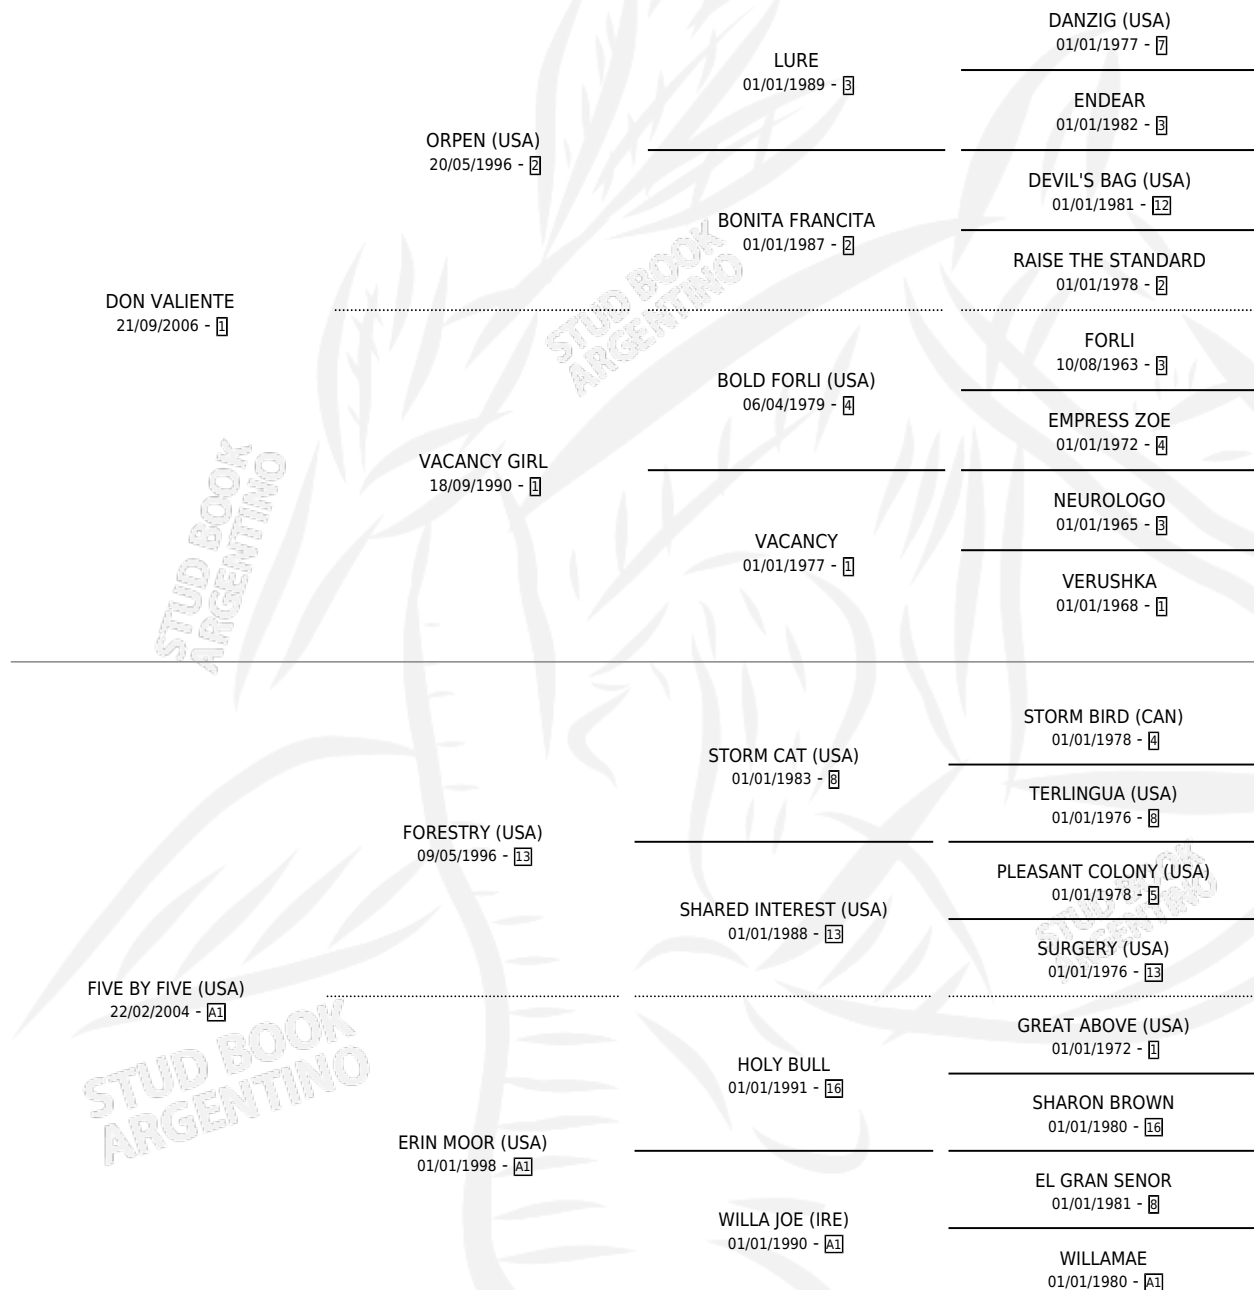

DEBATE KING

por **DON VALIENTE** y **FIVE BY FIVE (USA)** por **FORESTRY (USA)**

Argentina · Macho · Tordillo · SP · 10/08/2016
Familia A1 · Volumen 42

ESTADO

TIPIFICACIÓN SANGUÍNEA	X
TIPIFICACIÓN POR ADN	✓
PASAPORTE	✓
IDENTIFICACIÓN POR MICROCHIP	✓
REPRODUCTOR	X

Lugar de nacimiento: El Paraiso
Criador: Triple Alliance S.A.

PEDIGREE