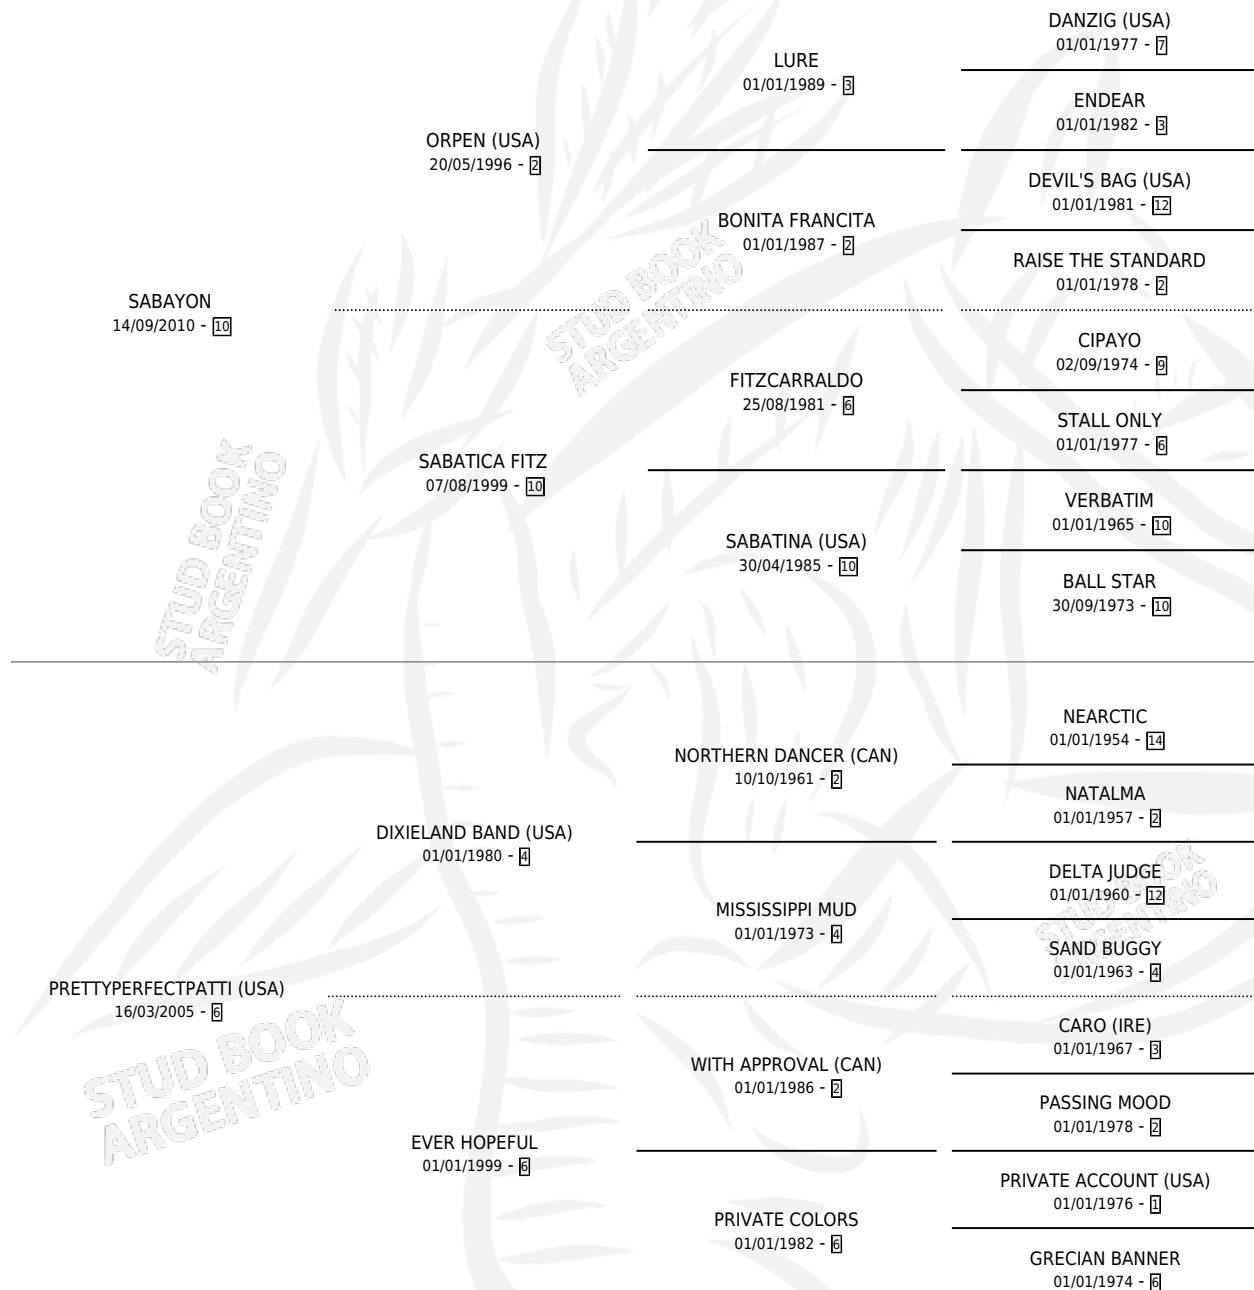

EUDEMONIA

por **SABAYON** y **PRETTYPERFECTPATTI (USA)** por
DIXIELAND BAND (USA)

Argentina · Hembra · Zaino · SP · 22/08/2016
Familia 6-a · Volumen 42

ESTADO

TIPIFICACIÓN SANGUÍNEA	X
TIPIFICACIÓN POR ADN	✓
PASAPORTE	✓
IDENTIFICACIÓN POR MICROCHIP	✓
REPRODUCTOR	✓

Lugar de nacimiento: San Lorenzo De Areco
Criador: San Lorenzo De Areco

PEDIGREE

CAMPAÑA

Solo carreras oficiales de Argentina

POR EDAD

EDAD	CC	1°	2°	3°	4°	5°	NP	CLC	CLG	CLCG1	CLGG1	IMPORTE	GANANCIA / CC
5 AÑOS	3	0	1	0	0	0	2	0	0	0	0	\$60,550	\$20,183
6 AÑOS	7	1	1	2	1	0	2	0	0	0	0	\$964,250	\$137,750
7 AÑOS	2	0	0	0	0	0	2	0	0	0	0	\$60,000	\$30,000
TOTALES	12	1	2	2	1	0	6	0	0	0	0	\$1,084,800	\$90,400
%		8.3%	16.7%	16.7%	8.3%	0.0%	50.0%	0.0%	0.0%	0.0%	0.0%		