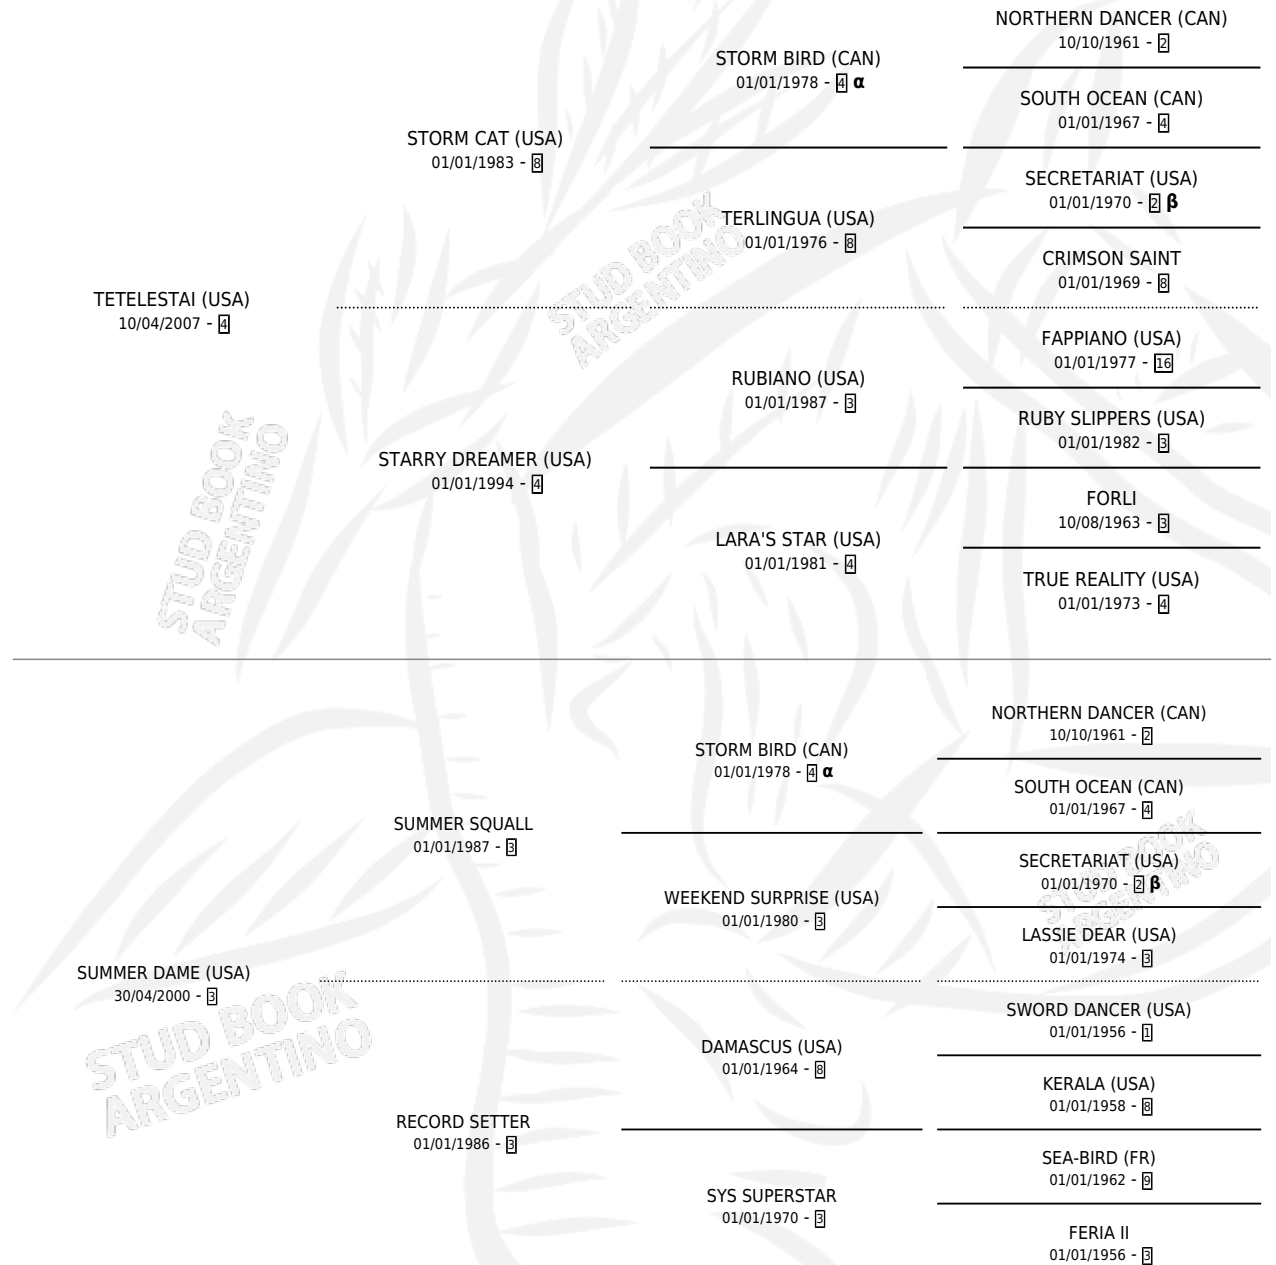

TORMENTA STAI

por TETELESTAI (USA) y SUMMER DAME (USA) por
SUMMER SQUALL

Argentina · Hembra · Zaino · SP · 29/08/2016
Familia 3 · Volumen 42

ESTADO

TIPIFICACIÓN SANGUÍNEA	X
TIPIFICACIÓN POR ADN	✓
PASAPORTE	✓
IDENTIFICACIÓN POR MICROCHIP	✓
REPRODUCTOR	✓

Lugar de nacimiento: Don Ramon
Criador: Don Ramon

PEDIGREE

INBREEDING : **α,β**

S

mientos **0** / Efectividad **0.00%**

PADRILLO

PRODUCTO

CRIADOR