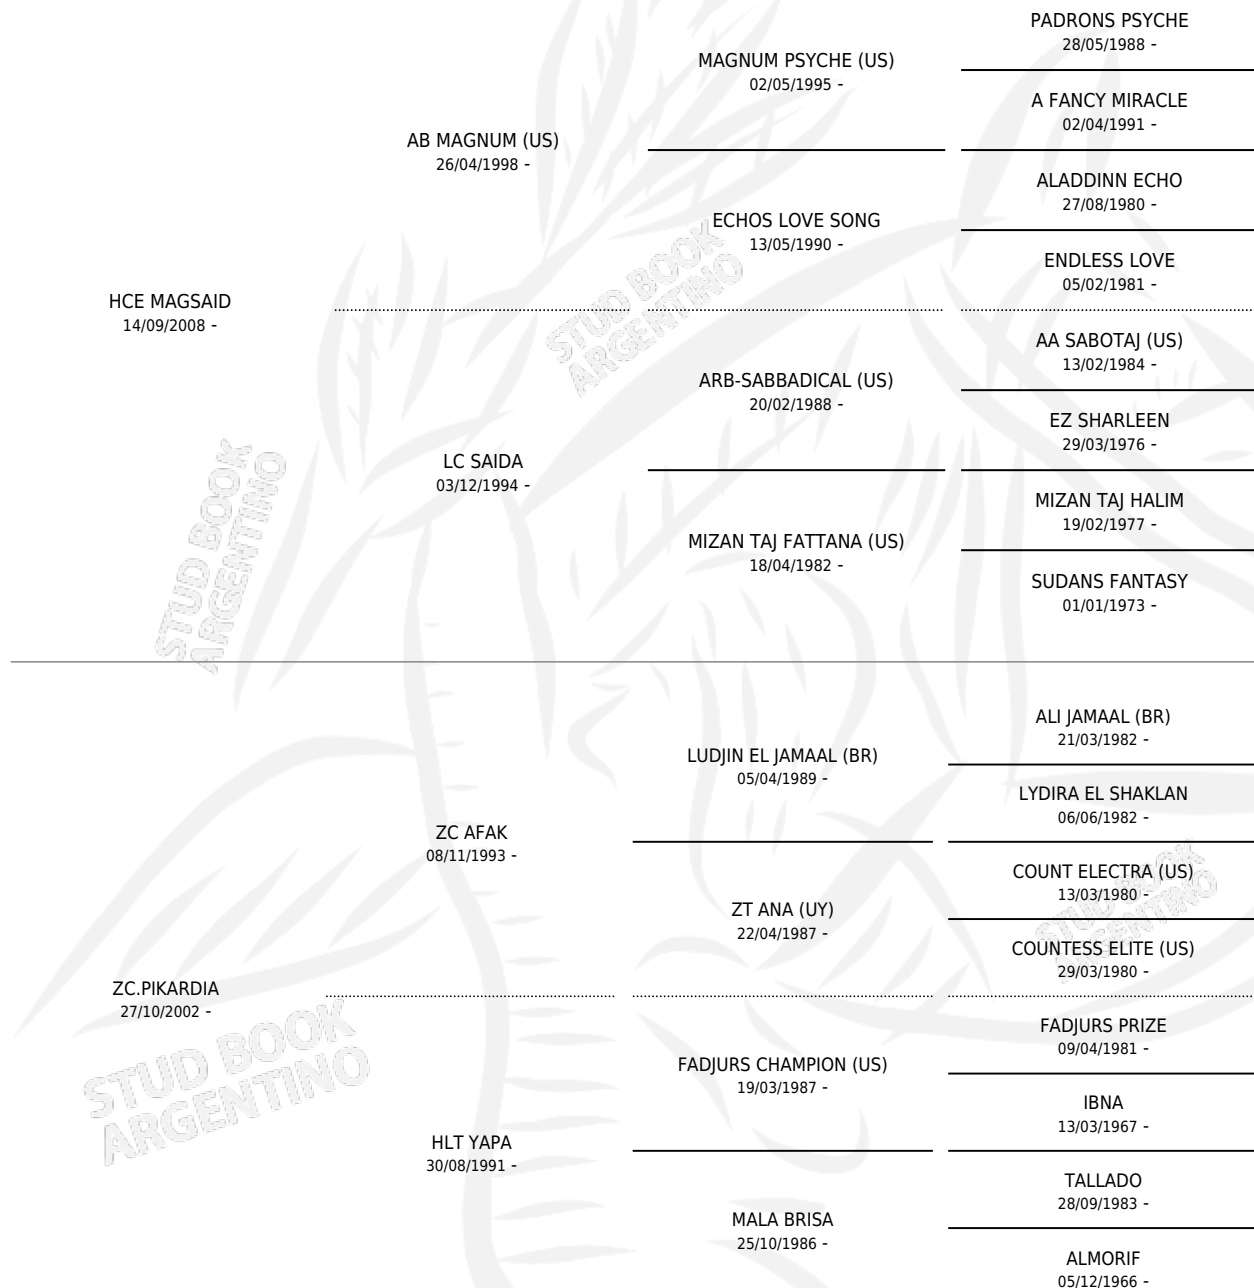

TYC MAGILUSION

por HCE MAGSAID y ZC.PIKARDIA por ZC AFAK

Argentina · Macho · Zaino Negro · AP · 07/08/2016
Familia · Volumen 42

ESTADO

TIPIFICACIÓN SANGUÍNEA	X
TIPIFICACIÓN POR ADN	X
PASAPORTE	X
IDENTIFICACIÓN POR MICROCHIP	X
REPRODUCTOR	X

Lugar de nacimiento: Los Infernales

Criador: Toro Guillermo Federico

PEDIGREE

TYC MAGILUSION

Datos oficiales del Stud Book Argentino

Documento generado el 11/05/2026

studbook.org.ar