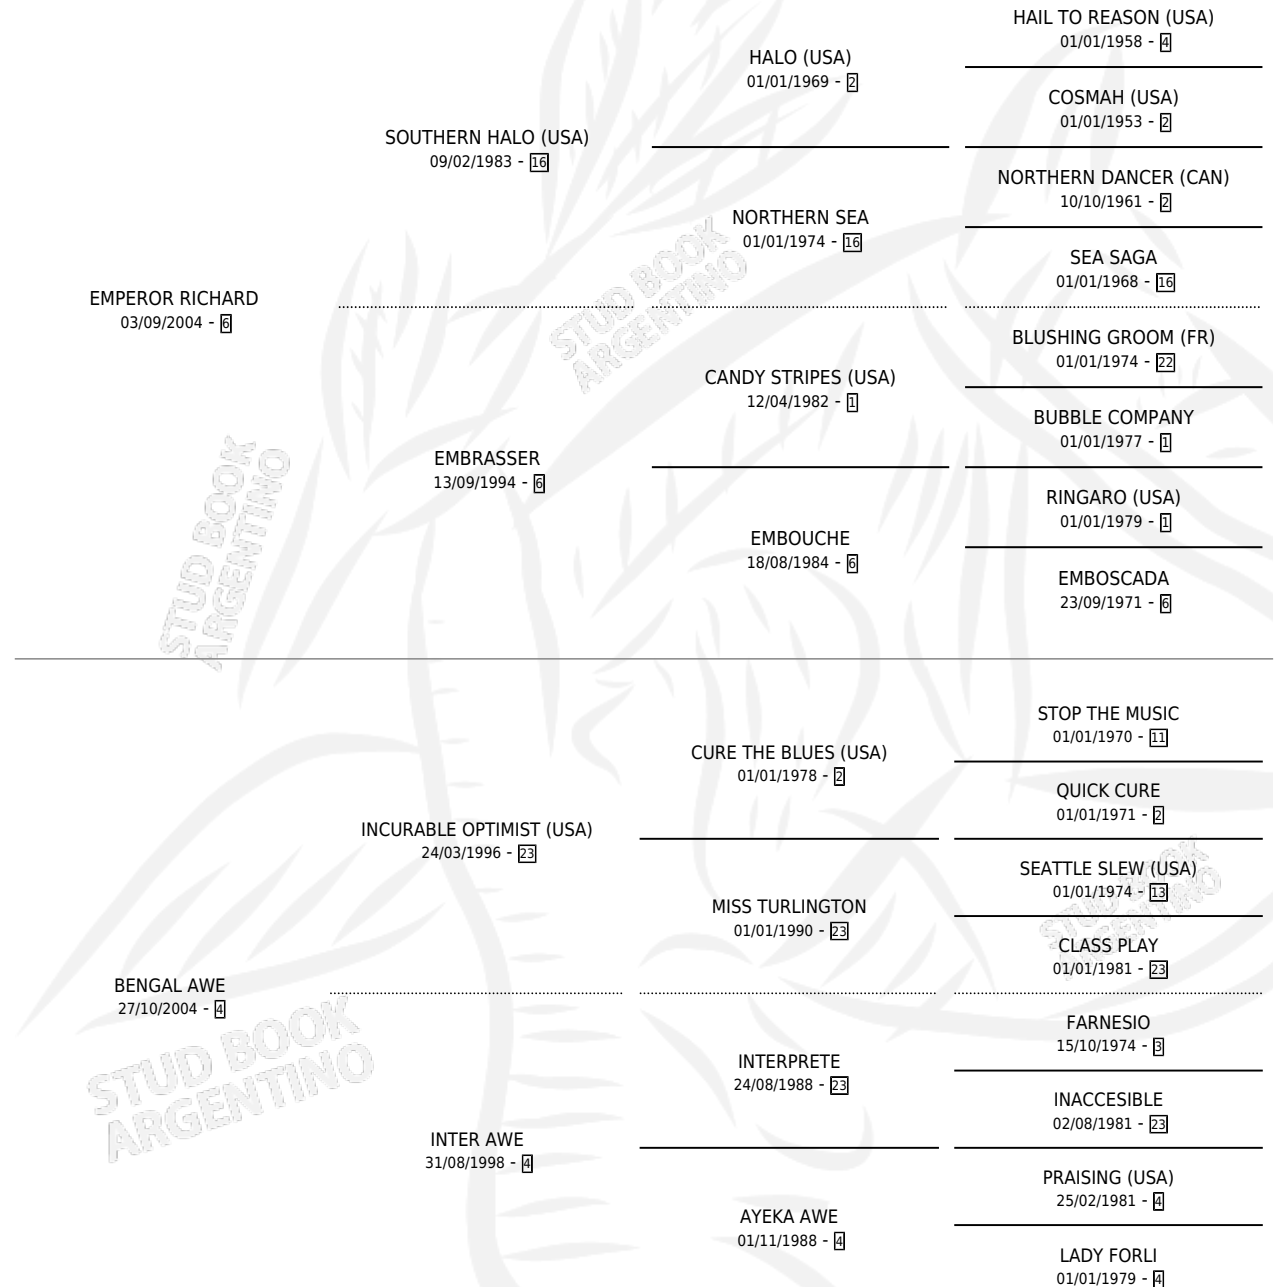

REINA AWE

por **EMPEROR RICHARD** y **BENGAL AWE** por **INCURABLE OPTIMIST (USA)**

Argentina · Hembra · Zaino · SP · 13/08/2016
Familia 4-p · Volumen 42

ESTADO

TIPIFICACIÓN SANGUÍNEA	X
TIPIFICACIÓN POR ADN	✓
PASAPORTE	✓
IDENTIFICACIÓN POR MICROCHIP	✓
REPRODUCTOR	✓

Lugar de nacimiento: Rodeo Chico
Criador: Velazco Miguel Angel Jose

~

HIJOS

	MACHOS	HEMBRAS
2 NACIERON	0	2
SIN ACTUACIONES		

PEDIGREE

CAMPAÑA

Solo carreras oficiales de Argentina

POR EDAD