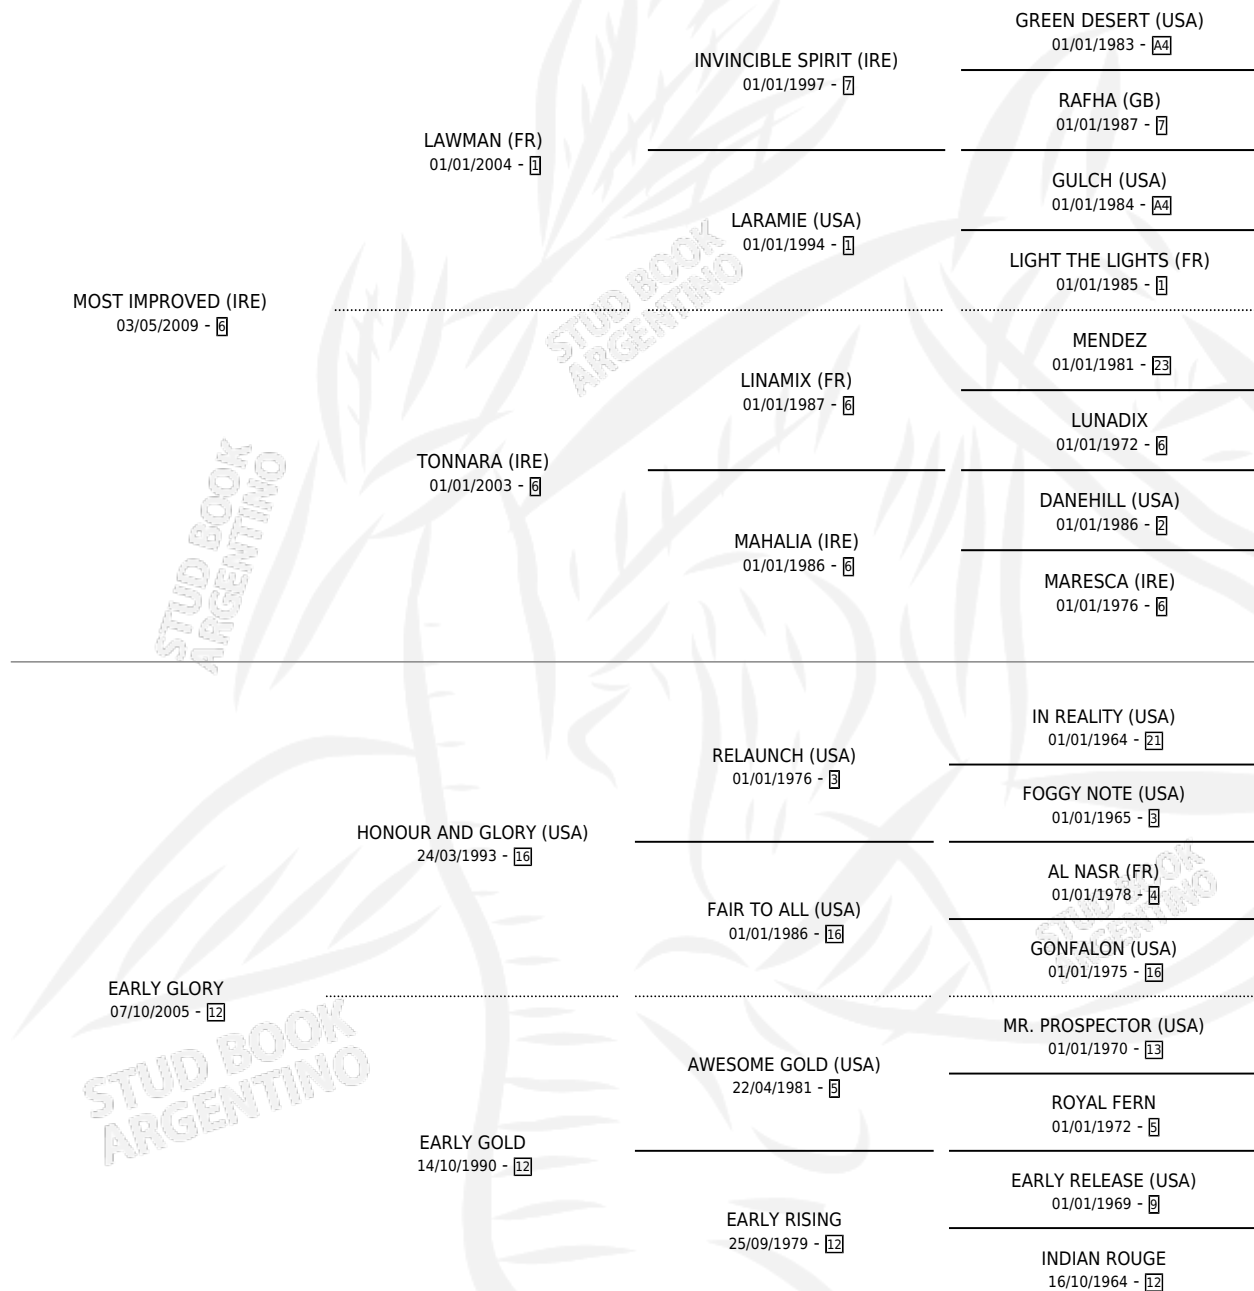

EARLY INCREASE

por **MOST IMPROVED (IRE)** y **EARLY GLORY** por **HONOUR AND GLORY (USA)**

Argentina · Hembra · Zaino · SP · 08/08/2016
Familia 12-d · Volumen 42

ESTADO

TIPIFICACIÓN SANGUÍNEA	X
TIPIFICACIÓN POR ADN	✓
PASAPORTE	✓
IDENTIFICACIÓN POR MICROCHIP	✓
REPRODUCTOR	X

Lugar de nacimiento: Rodeo Chico
Criador: Rodeo Chico

PEDIGREE

EXPORTACIÓN / IMPORTACIÓN

FECHA	MOVIMIENTO	PAÍS
13/11/2018	EXPORTADO	URUGUAY

EARLY INCREASE

Datos oficiales del Stud Book Argentino

Documento generado el 23/04/2026