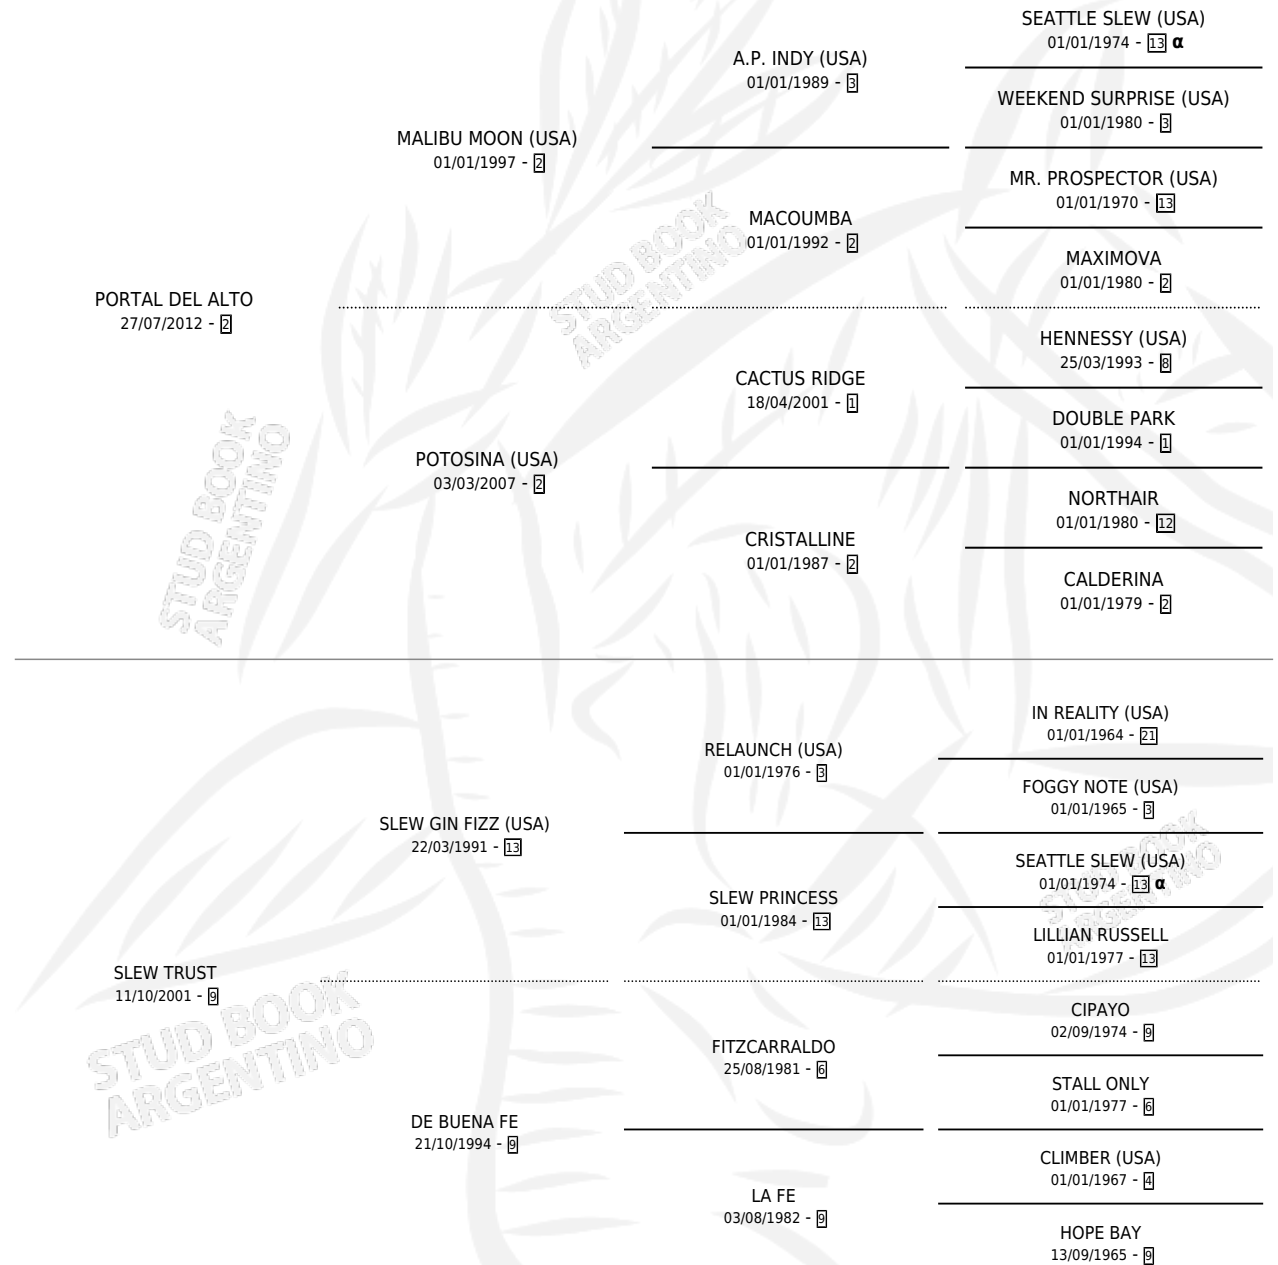

CONFIDENTE

por PORTAL DEL ALTO y SLEW TRUST por SLEW GIN FIZZ (USA)

Argentina · Macho · Tordillo · SP · 30/07/2016
Familia 9-g · Volumen 42

ESTADO

TIPIFICACIÓN SANGUÍNEA	X
TIPIFICACIÓN POR ADN	X
PASAPORTE	X
IDENTIFICACIÓN POR MICROCHIP	X
REPRODUCTOR	X

Lugar de nacimiento: Rodeo Chico
Criador: Rodeo Chico

PEDIGREE

INBREEDING : α

CONFIDENTE

Datos oficiales del Stud Book Argentino

Documento generado el 26/04/2026

studbook.org.ar