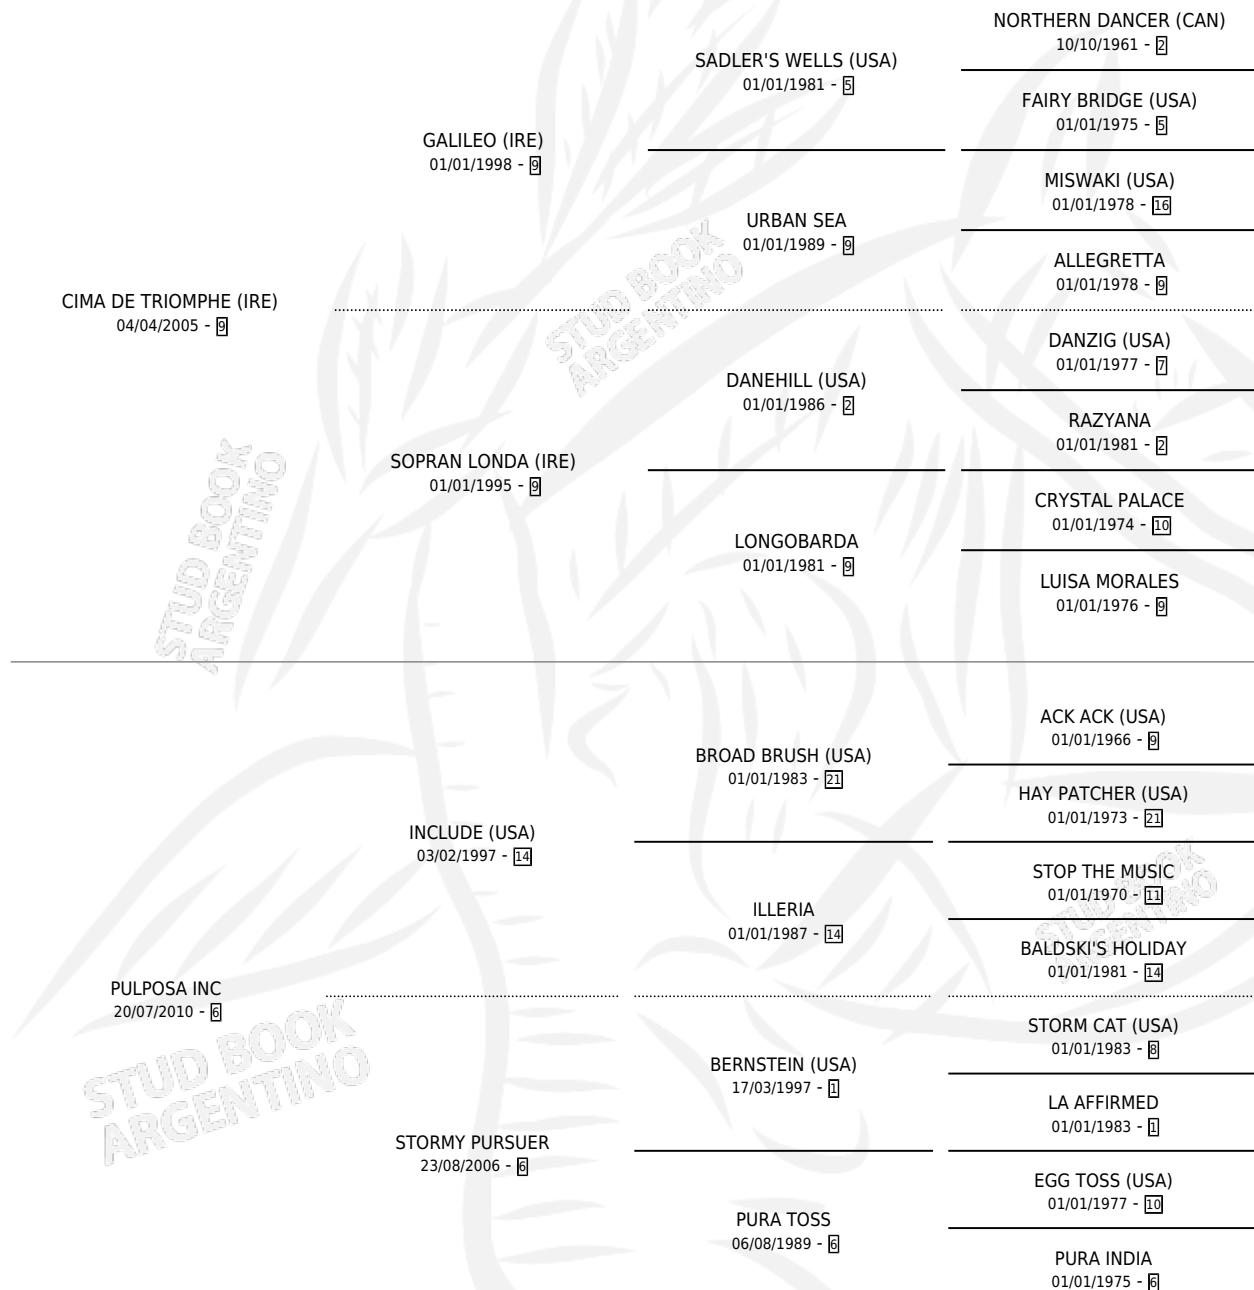

POKEMON GO

por CIMA DE TRIOMPHE (IRE) y PULPOSA INC por
INCLUDE (USA)

Argentina · Hembra · Tordillo · SP · 24/08/2016
Familia 6-f · Volumen 42

ESTADO

TIPIFICACIÓN SANGUÍNEA	X
TIPIFICACIÓN POR ADN	✓
PASAPORTE	✓
IDENTIFICACIÓN POR MICROCHIP	✓
REPRODUCTOR	✓

Lugar de nacimiento: La Nora
Criador: La Nora

PEDIGREE