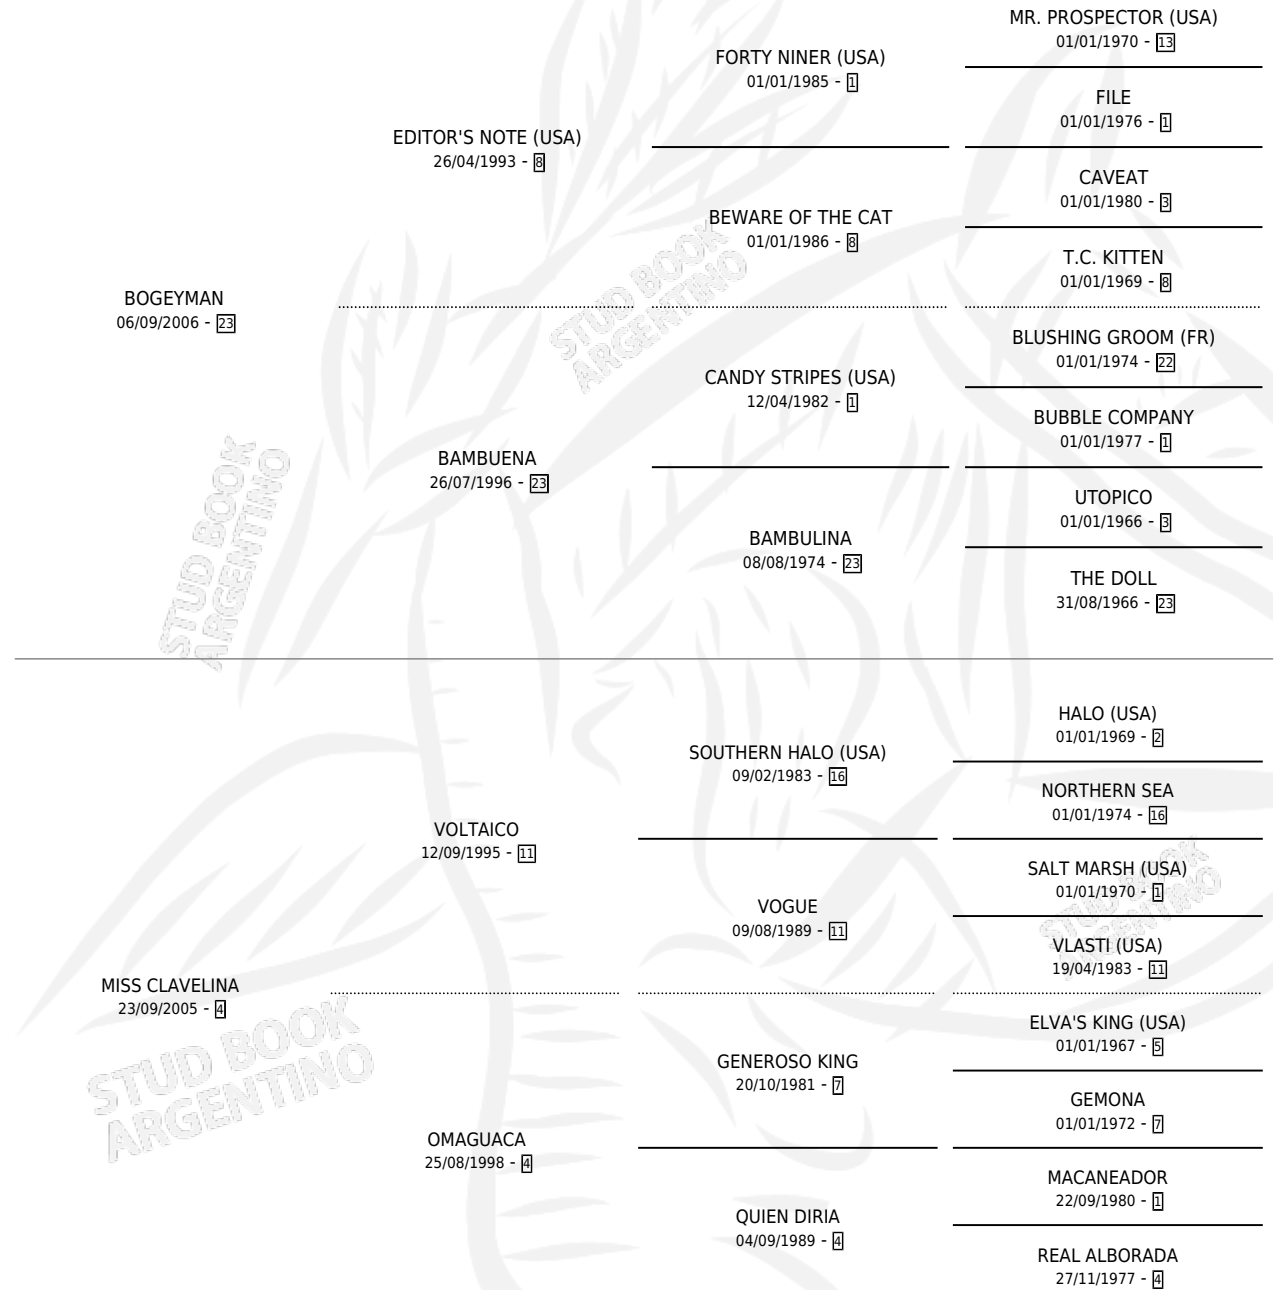

BOLTMAN

por **BOGEYMAN** y **MISS CLAVELINA** por **VOLTAICO**

Argentina · Macho · Alazan · SP · 21/07/2016

Familia 4-p · Volumen 42

ESTADO

TIPIFICACIÓN SANGUÍNEA	X
TIPIFICACIÓN POR ADN	✓
PASAPORTE	X
IDENTIFICACIÓN POR MICROCHIP	✓
REPRODUCTOR	X

Lugar de nacimiento: Las Pintadas

Criador: Las Pintadas

PEDIGREE

BOLTMAN

Datos oficiales del Stud Book Argentino

Documento generado el 06/05/2026

studbook.org.ar