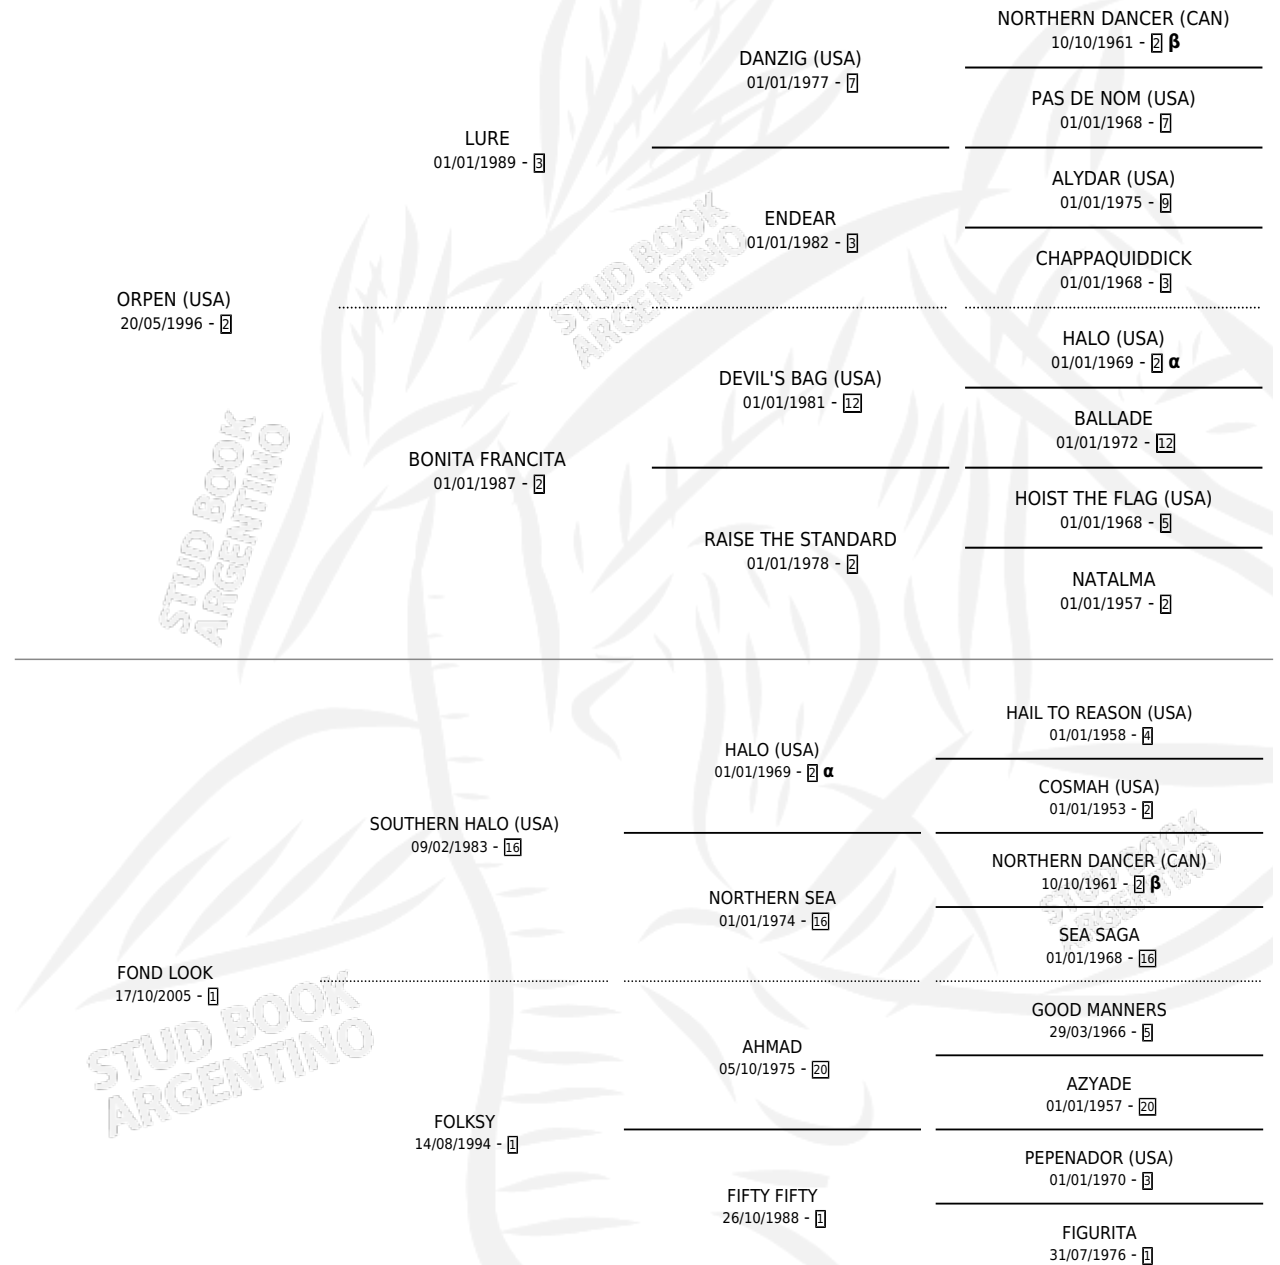

ORPEN LOOK

por **ORPEN (USA)** y **FOND LOOK** por **SOUTHERN HALO (USA)**

Argentina · Hembra · Zaino · SP · 15/08/2016
Familia 1-w · Volumen 42

ESTADO

TIPIFICACIÓN SANGUÍNEA	X
TIPIFICACIÓN POR ADN	✓
PASAPORTE	✓
IDENTIFICACIÓN POR MICROCHIP	✓
REPRODUCTOR	✓

Lugar de nacimiento: Los Irlandeses
Criador: Stud Haras Gran Muñeca S.A.

~

HIJOS

	MACHOS	HEMBRAS
2 NACIERON	1	1
SIN ACTUACIONES		

PEDIGREE

INBREEDING : α,β

CAMPAÑA

Solo carreras oficiales de Argentina