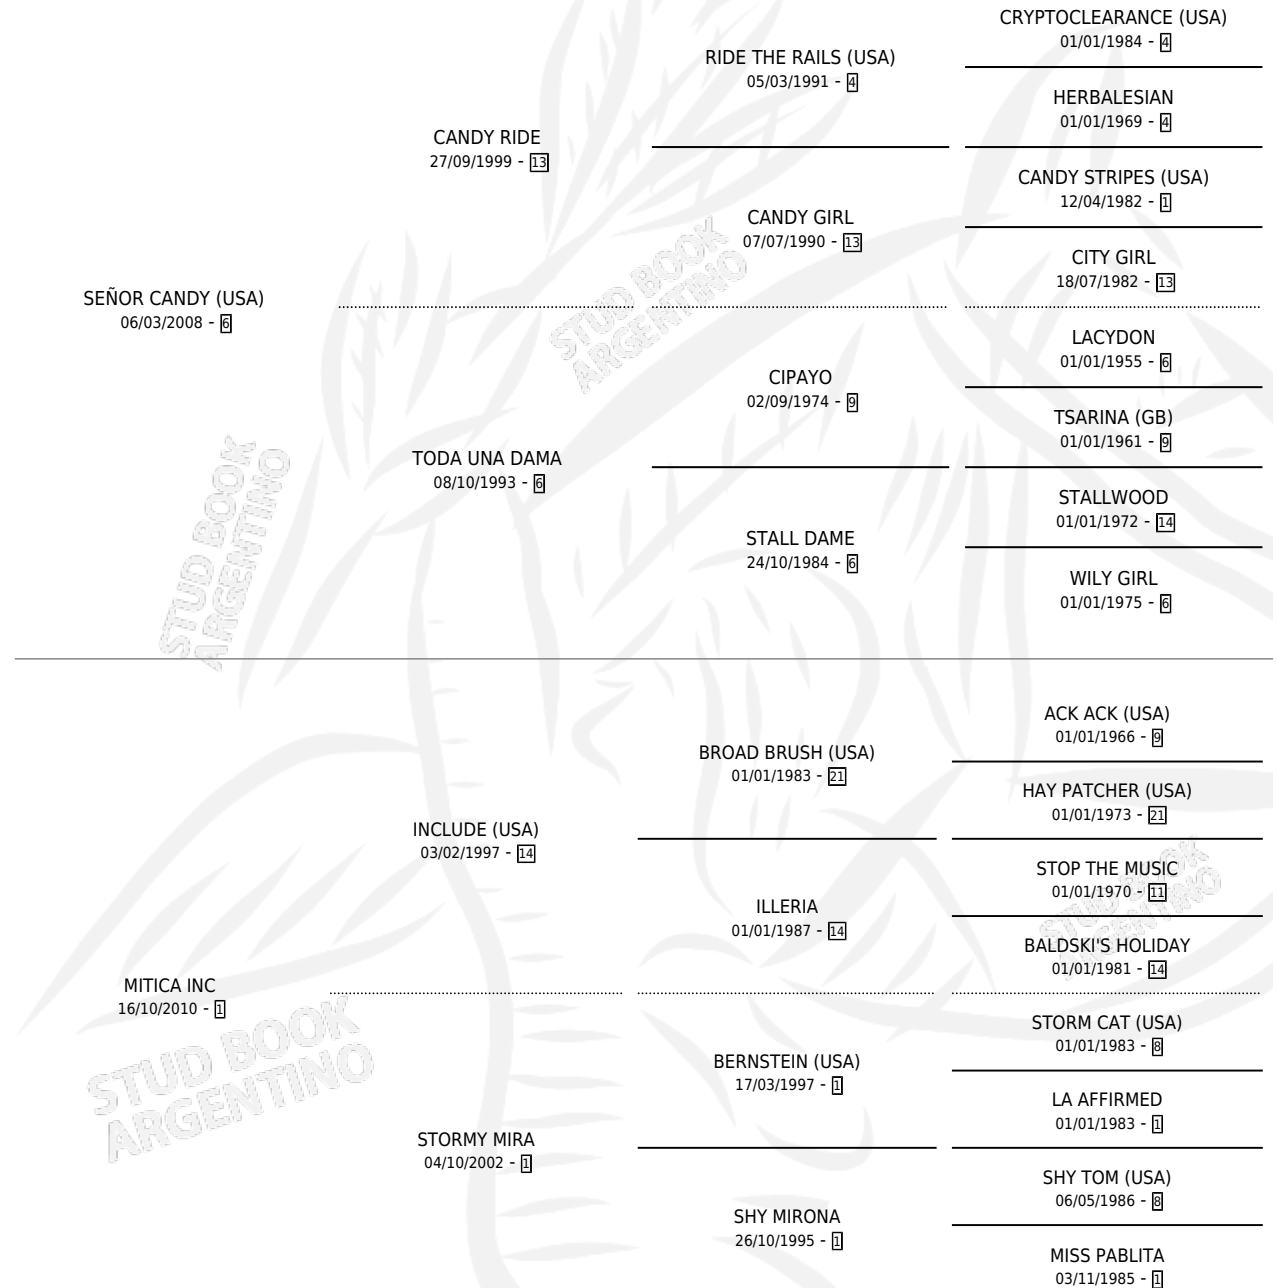

CHE MISTICA

por SEÑOR CANDY (USA) y MITICA INC por INCLUDE (USA)

Argentina · Hembra · Zaino · SP · 20/08/2016
Familia 1-s · Volumen 42

ESTADO

TIPIFICACIÓN SANGUÍNEA	X
TIPIFICACIÓN POR ADN	X
PASAPORTE	X
IDENTIFICACIÓN POR MICROCHIP	X
REPRODUCTOR	X

Lugar de nacimiento: Costa Del Rio
Criador: Losinno Patricio Francisco

PEDIGREE

CHE MISTICA

Datos oficiales del Stud Book Argentino

Documento generado el 09/05/2026

studbook.org.ar