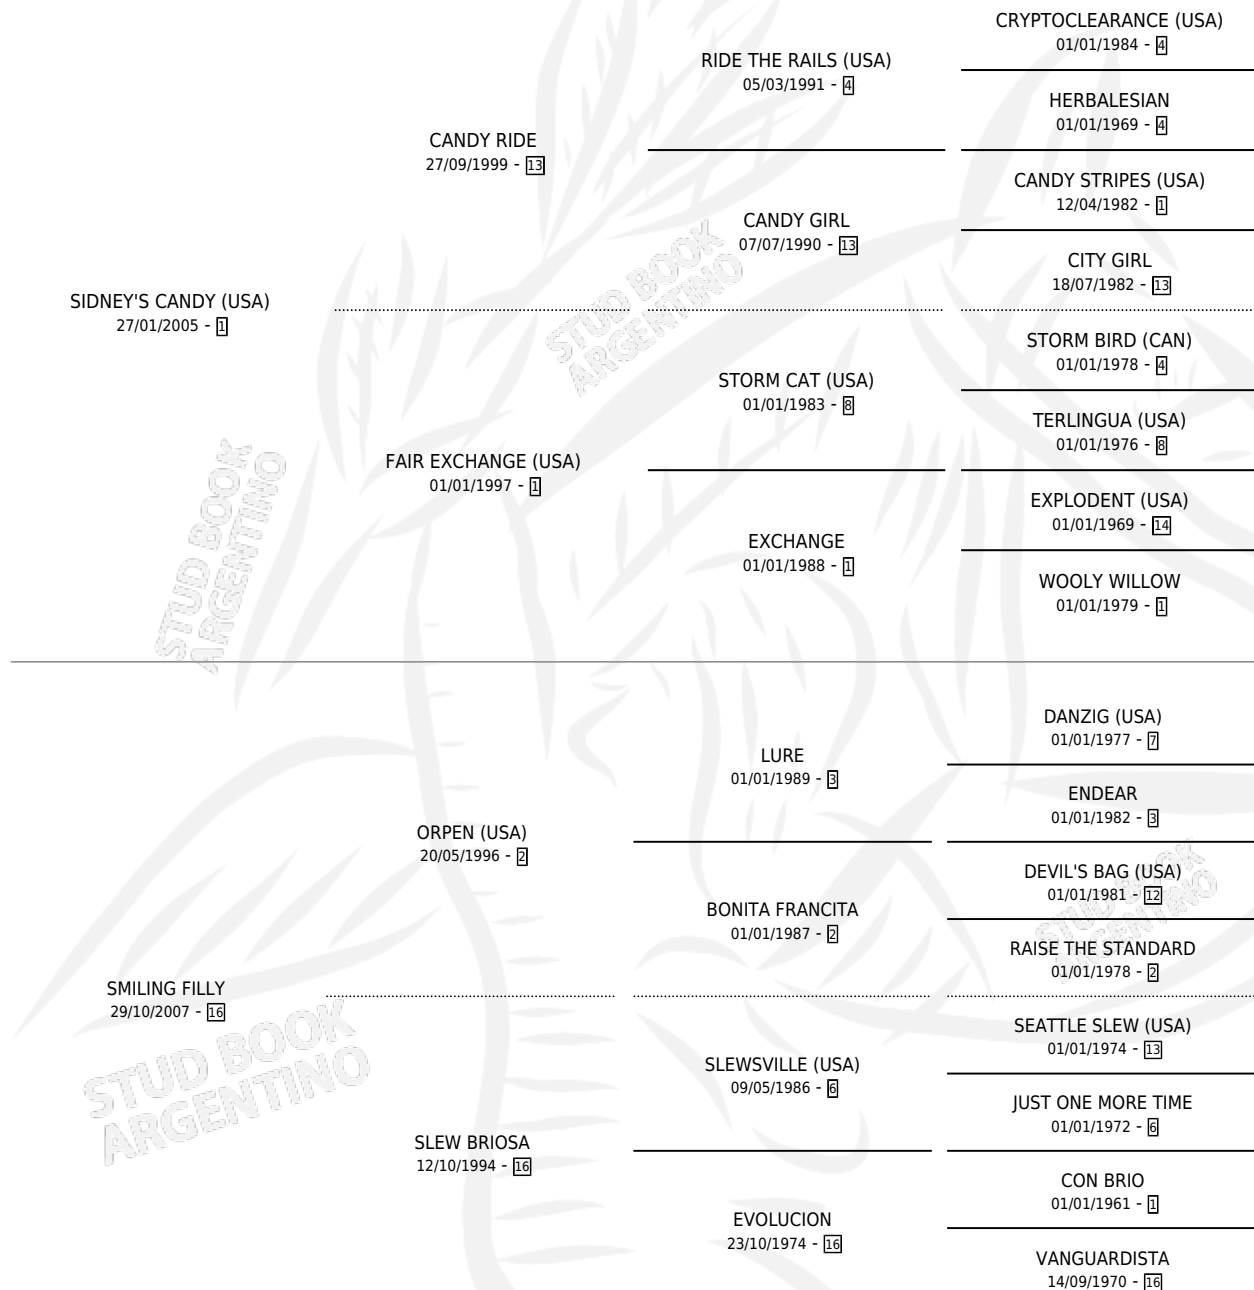

CHE FIJA

por **SIDNEY'S CANDY (USA)** y **SMILING FILLY** por **ORPEN (USA)**

Argentina · Hembra · Alazan · SP · 24/07/2016
Familia 16-f · Volumen 42

ESTADO

TIPIFICACIÓN SANGUÍNEA	X
TIPIFICACIÓN POR ADN	✓
PASAPORTE	✓
IDENTIFICACIÓN POR MICROCHIP	✓
REPRODUCTOR	✓

Lugar de nacimiento: Costa Del Rio
Criador: Losinno Patricio Francisco

~

HIJOS

	MACHOS	HEMBRAS
2 NACIERON	2	0
SIN ACTUACIONES		

PEDIGREE

S

mientos 2 / Efectividad 50.00%

PADRILLO	PRODUCTO	CRIADOR	1ER SERVICIO	ÚLTIMO SERVICIO
FIRST DEFENDER (USA)	∅		19/09/2025	18/10/2025
CHE FIJA SEIZE (USA)	STICH (M Z, 27/08/2025)	SEISDEDOS ALEJANDRO DARIO	02/10/2024	02/10/2024
Datos oficiales del Stud Book Argentino SEIZE (USA)	∅		07/10/2023	07/10/2023
LENOVO studbook.org.ar	GASTAN (M ZC, 15/08/2021)	SEISDEDOS ALEJANDRO DARIO	06/08/2020	06/08/2020