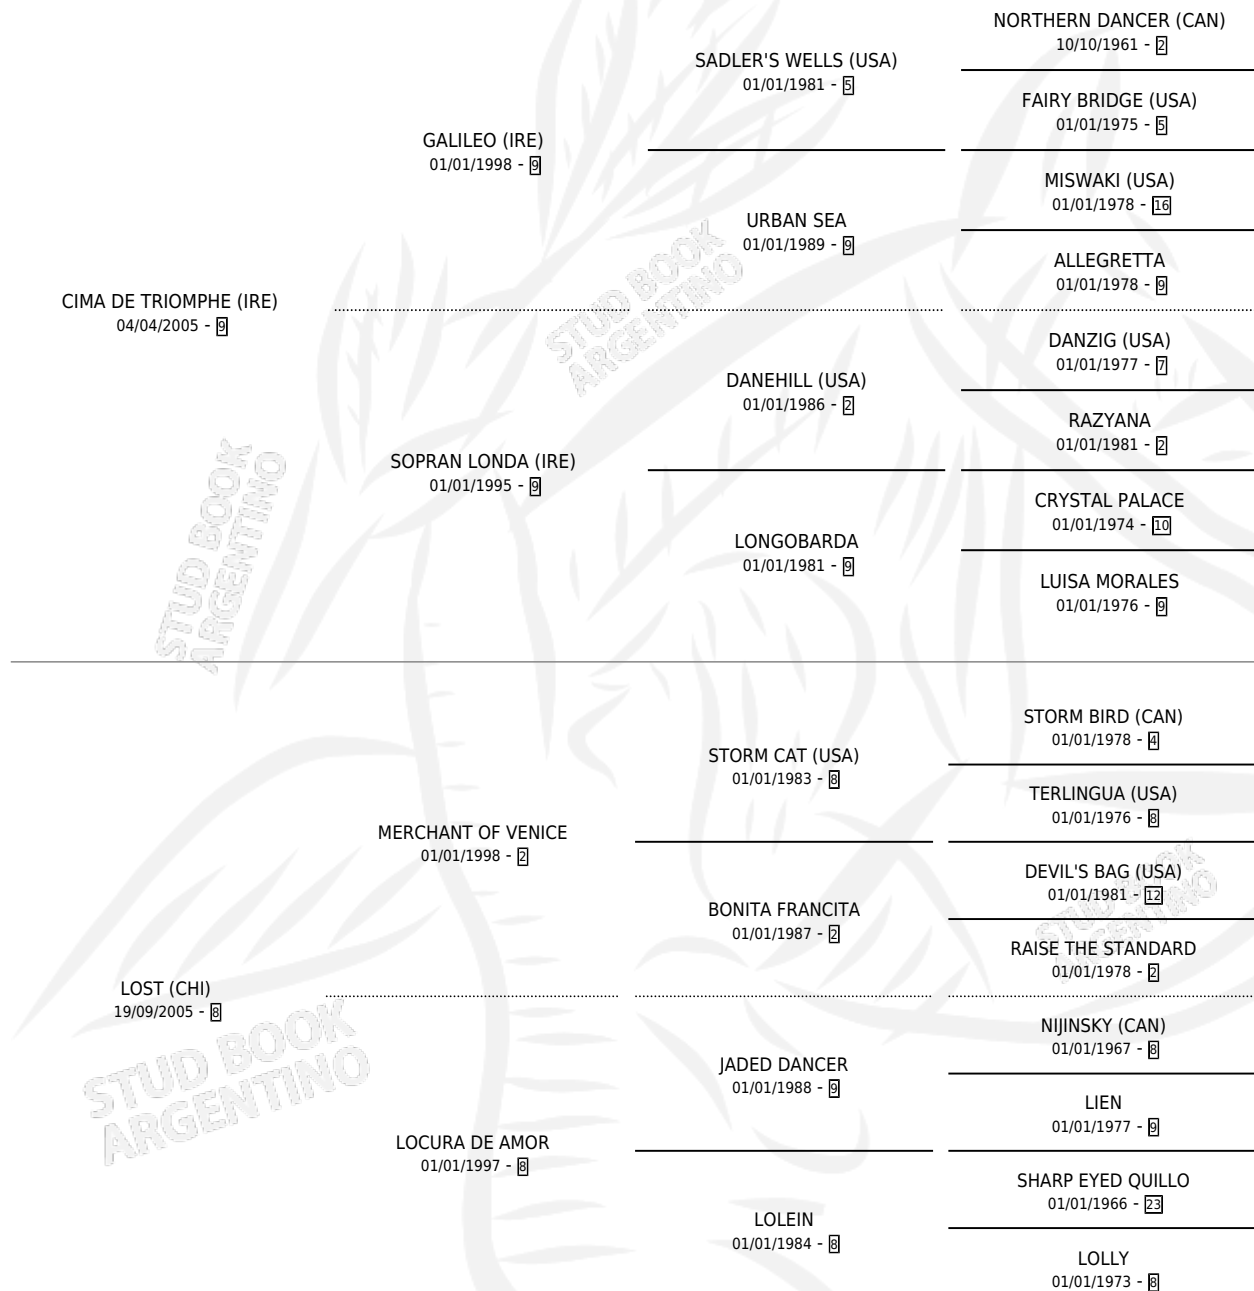

LOST IN MIND

por CIMA DE TRIOMPHE (IRE) y LOST (CHI) por
MERCHANT OF VENICE

Argentina · Hembra · Tordillo · SP · 21/08/2016
Familia 8 · Volumen 42

ESTADO

TIPIFICACIÓN SANGUÍNEA	X
TIPIFICACIÓN POR ADN	✓
PASAPORTE	✓
IDENTIFICACIÓN POR MICROCHIP	✓
REPRODUCTOR	X

Lugar de nacimiento: La Manija
Criador: La Manija

PEDIGREE

EXPORTACIÓN / IMPORTACIÓN

FECHA	MOVIMIENTO	PAÍS
20/02/2018	EXPORTADO	CHILE

LOST IN MIND

Datos oficiales del Stud Book Argentino

Documento generado el 09/05/2026